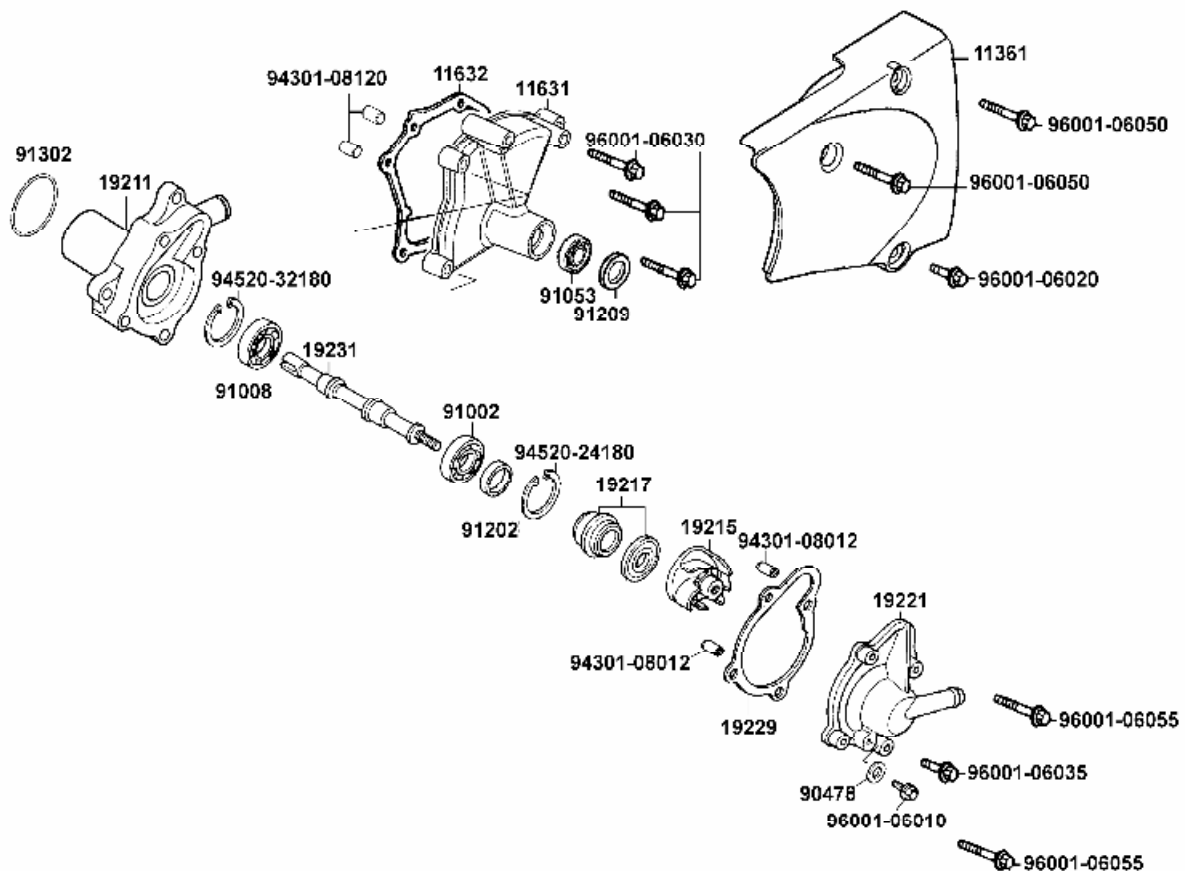

Wasserpumpe

Teilenummer	Ver	Deutsche Beschreibung	Stk.
11361-KED9-900	0	Deckel Motorgehäuse links hinten	1
11631-KED9-900	0	Abdeckung Getriebe	1
11632-KED9-900	0	Dichtung	3
19211-KED9-900	0	Gehäuse Wasserpumpe	1
19215-KED9-900	0	Flügelrad Wasserpumpe	1
19217-KED9-900	0	Dichtring	1
19221-KED9-900	0	Deckel Wasserpumpe	1
19229-KED9-900	0	Dichtung Wasserpumpe	1
19231-KED9-900	0	Welle Wasserpumpe	1
90478-700-0010	0	Scheibe A 6mm	1
91002-KED9-900	0	Radialkugellager 6902	1
91008-HB3-0030	0	Radialkugellager 16002/C3	1
91053-719-0060	0	Nadellager 12x16x10	1
91202-KGB4-C000	0	Simmerring 13,7x24x5	1
91209-KED9-900	0	Simmerring 12x22x7	1
91302-KED9-900	0	O-Ring 32,95x2,62	1
94301-08120	0	Paßstift 8x12	2
94301-08120	0	Paßstift 8x12	2
94520-24180	0	Innenseeger 24mm	1
94520-32180	0	Innenseeger 32mm	1