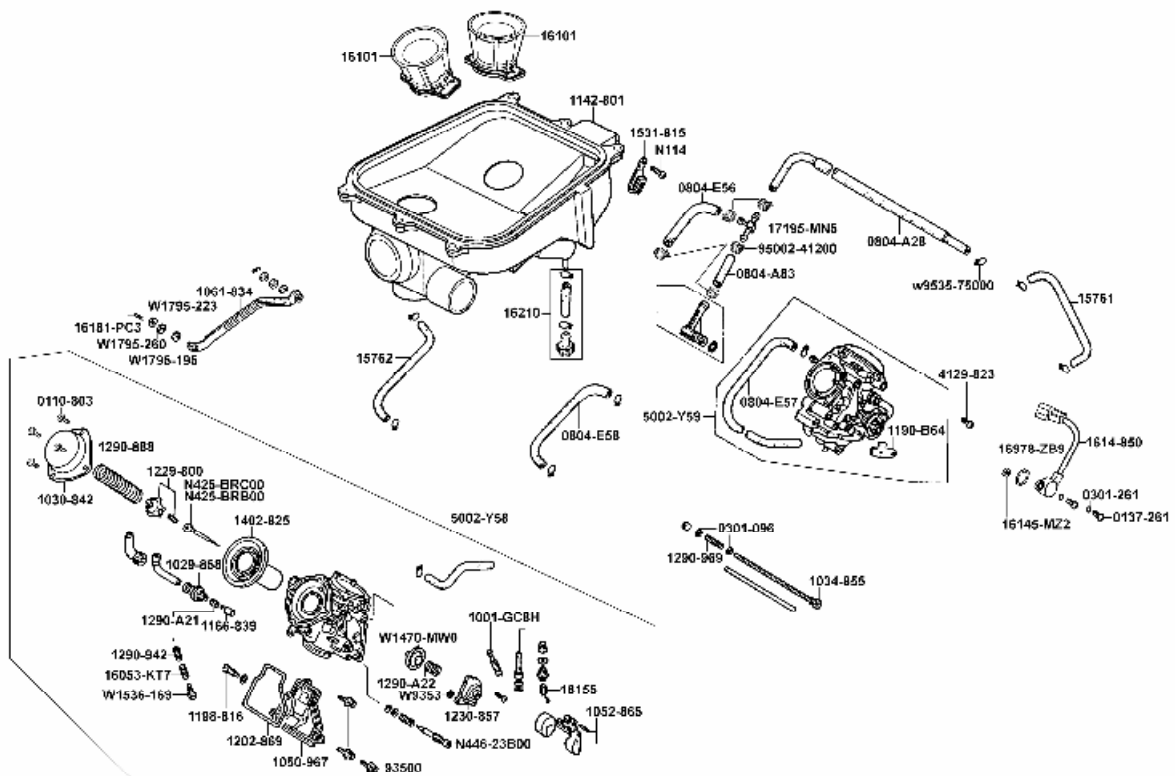

Vergaser

Teilenummer	Ver	Deutsche Beschreibung	Stk.
1198-816-2000	0	Schraube	2
1202-869-6000	0	O-Ring	2
1229-800-7000	0	Federsitz	2
1230-857-2000	0	ACV-Deckel	2
1290-888-2000	0	Feder	2
1290-942-2000	0	Feder	1
1290-969-2000	0	Feder	1
1290-A21-2001	0	Starterventilfeder	2
1290-A22-2000	0	ACV-Feder	2
1402-825-2400	0	Schieber	2
1531-815-2000	0	Schelle	1
15761-KED9-900	0	Schlauch	1
15762-KED9-900	0	Schlauch	1
16053-KT7-0031	0	Feder	1
16075-KG8-9010-M1	0	O-Ring	1
16101-KED9-900	0	Einlassschlauch	1
1614-850-2100	0	Leerlaufsensor	1
16145-MZ2-7800	0	Distanz	1
16155-ZG8-L100	0	Schwimmernadelventil	2
16181-PC3-7810-M1	0	Stift	2