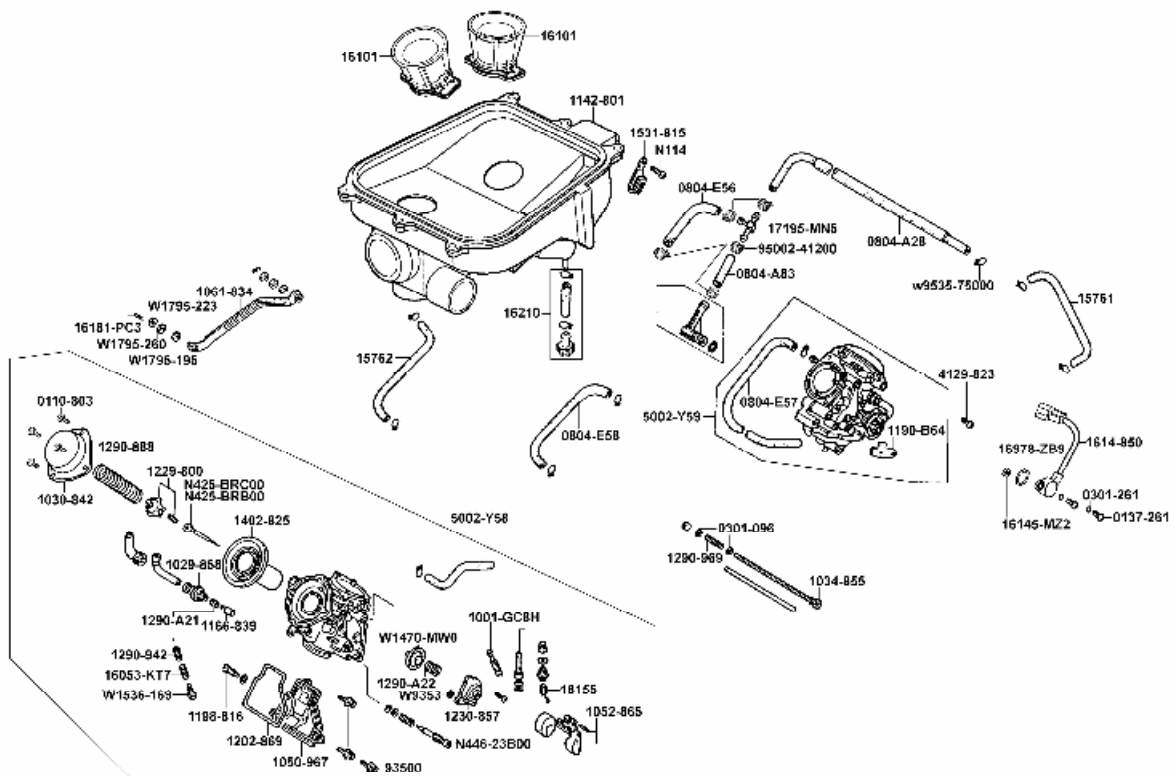

Vergaser

Teilenummer	Ver	Deutsche Beschreibung	Stk.
0110-803-1100	0	Schraube Vergaserdeckel	8
0137-261-36G5	0	Schraube Torx	2
0301-096-1200	0	Dichtscheibe	2
0301-261-36G5	0	Dichtscheibe	2
0301-803-2000	0	Scheibe	1
0804-A28-0001	0	Kraftstoffschlauch	1
0804-A83-0000	0	Kraftstoffschlauch	1
0804-E56-0000	0	Kraftstoffschlauch	1
0804-E57-0000	0	Entlüfterschlauch	1
0804-E58-0000	0	Entlüfterschlauch	1
1001-GC8H-0351	0	Leerlaufdüse	2
1029-858-7000	0	Kappe Starterventil	2
1030-842-7002	0	Deckel	2
1034-855-2500	0	Einstellschraube	1
1050-967-2000	0	Schwimmerkammer	2
1052-865-2100	0	Schwimmer	2
1061-834-2101	0	Stift	1
1142-801-2002	0	Gehäuse Filter	1
1166-839-2100	0	Starterventil	2
1190-B64-2000	0	Halteplatte	2