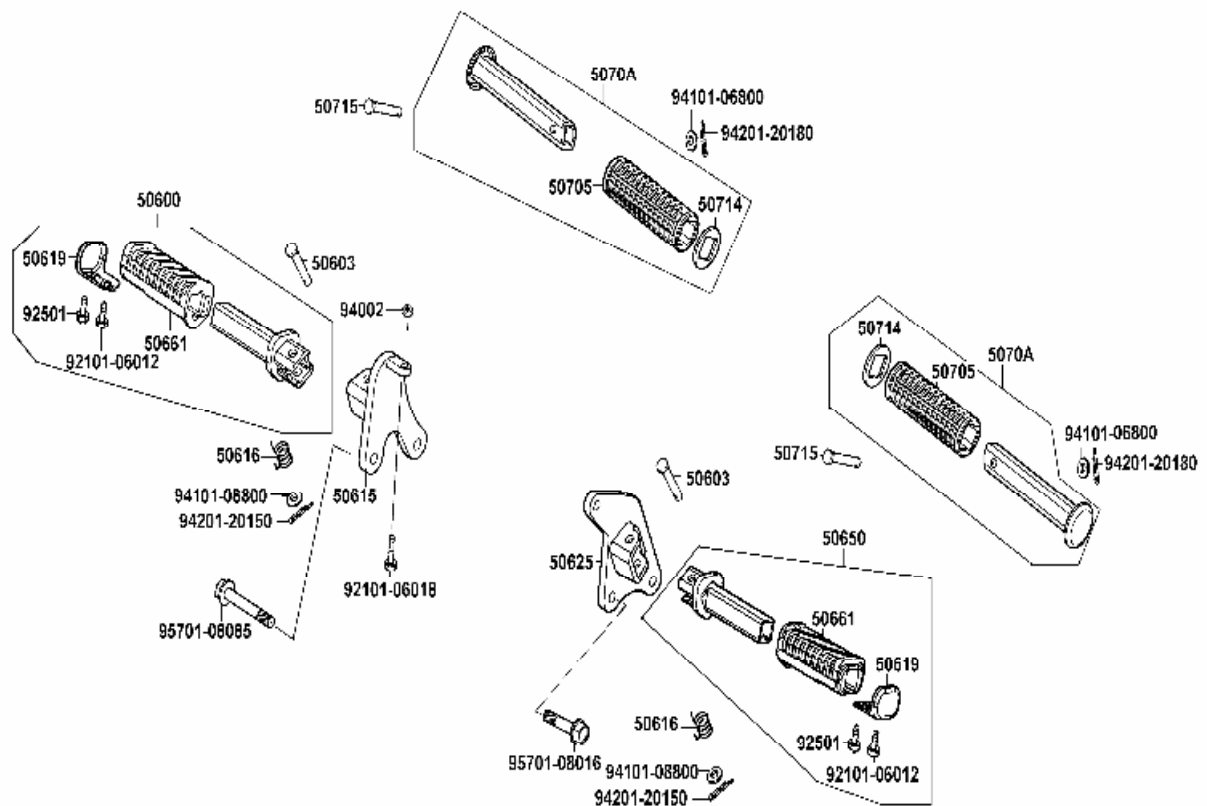

Fussraster vorne und hinten

Teilenummer	Ver	Deutsche Beschreibung	Stk.
50600-KED9-305	0	Fussraster re vo komplett	1
50603-KEC2-8100	0	Stift Fussraster	2
50615-KED9-900	0	Halter Fussraster re vo	1
50616-KEC2-8100	0	Feder Fussraster	2
50619-KED9-900	0	Anschlag	2
50625-KED9-900	0	Halter Fussraster li vo	1
50650-KED9-305	0	Fussraster li vo komplett	1
50661-KEC2-8100	0	Fussrastergummi vorne	2
50705-383-0010	0	Fussrastergummi hinten	2
5070A-KED9-900	0	Fussraster hinten komplett	2
50714-KEC8-9000	0	Scheibe	2
50715-KEB7-9000	0	Stift hinten 6x31,5	2
92101-06012-0A	0	Bolzen 6x12	2
92101-06018-0A	0	Bolzen 6x18	1
92501-06012-0A	0	Bolzen 6x12	2
94002-06080-0S	0	Mutter 6mm	1
94101-06800	0	Scheibe 6mm	2
94101-08080	0	Scheibe 8mm	2
94201-20150	0	Splint 2x15	2
94201-20180	0	Splint	2