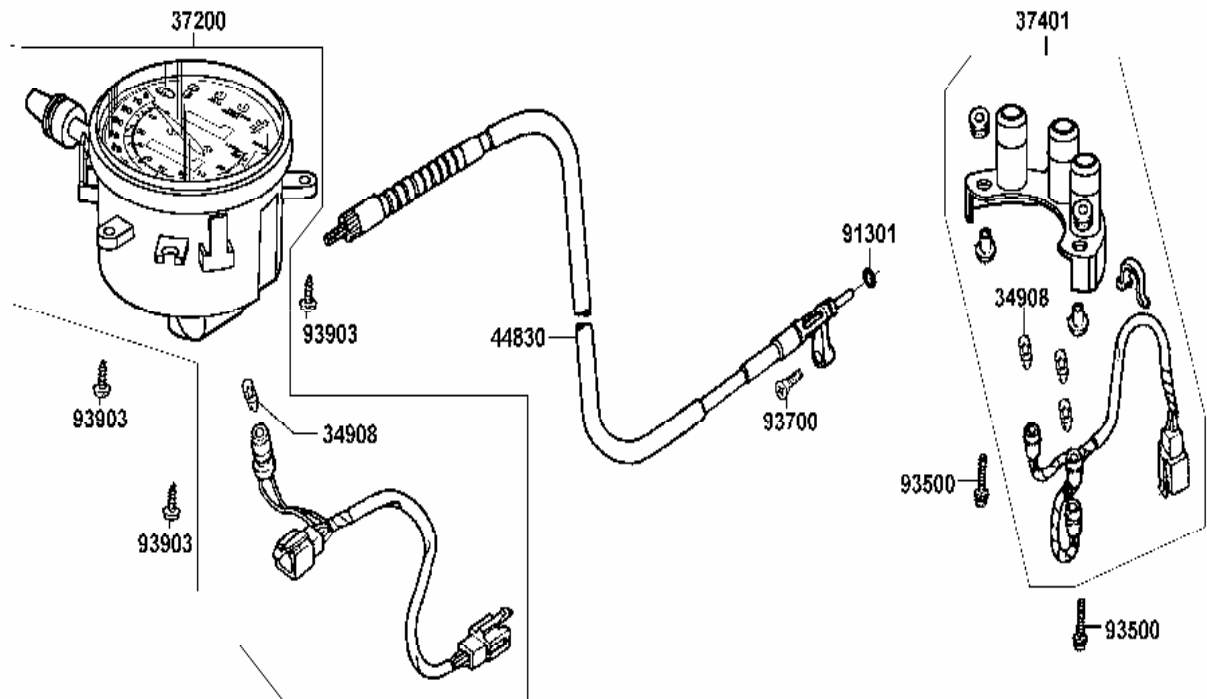

Tachometer / Anzeigelampen

Teilenummer	Ver	Deutsche Beschreibung	Stk.
34908-MB9-8710-M1	0	Glassockellampe 12V/1,7W	3
37200-KED9-900	0	Tachometer	1
37401-KED9-900	0	Lampenträger Anzeige	1
44830-KED9-900	0	Tachowelle kompl.	1
91301-027-0000	2	O-Ring 6,8x1,9	1
93500-04014-1G	0	Schraube 4x14	2
93700-05020-0G	0	Schraube 5x20	1
93903-35320	0	Schraube 5x16	3