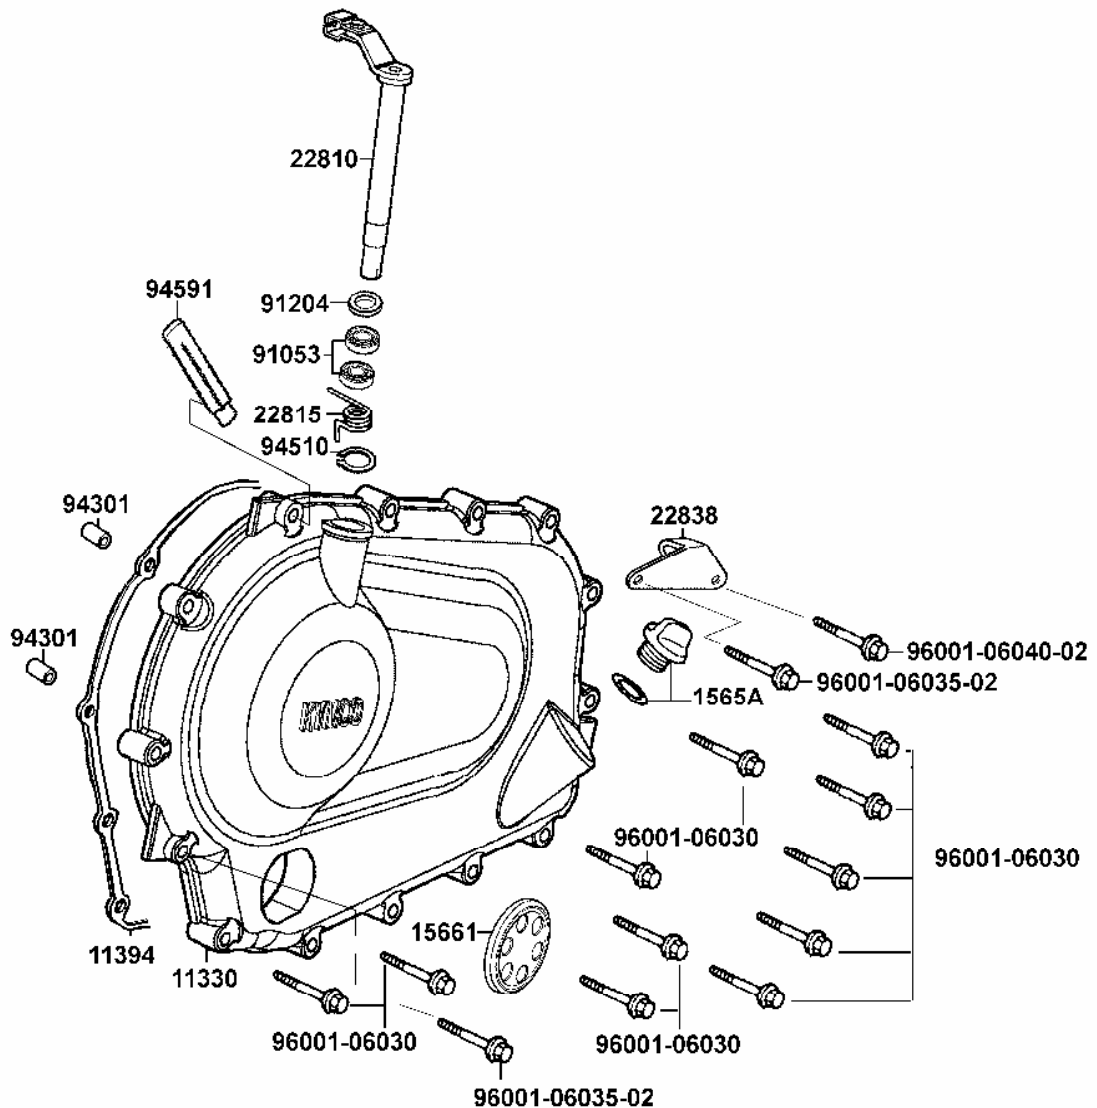

Motordeckel rechts

Teilenummer	Ver	Deutsche Beschreibung	Stk.
11330-KED9-900	0	Motordeckel rechts	1
11394-KED9-900	0	Gehäusedichtung rechts	1
1565A-KAK-9000	0	Verschlußschraube	1
15661-KAK-9000	3	Schauglas	1
22810-KED9-900	0	Ausrückhebel	1
22815-KED9-900	0	Feder Ausrückhebel	1
22838-KED9-900	0	Halter Kupplungsseil	1
91204-KED9-900	0	Simmerring 12x19x5	1
94301-08120	0	Paßstift 8x12	2
94510-10000	0	Aussenseeger 10mm	1
94591-KBE-9000	0	Clip 2x71	1
96001-06030-02	0	Bolzen SH 6x30	11
96001-06035-02	0	Bolzen SH 6x35	2
96001-06040-02	0	Bolzen SH 6x40	1