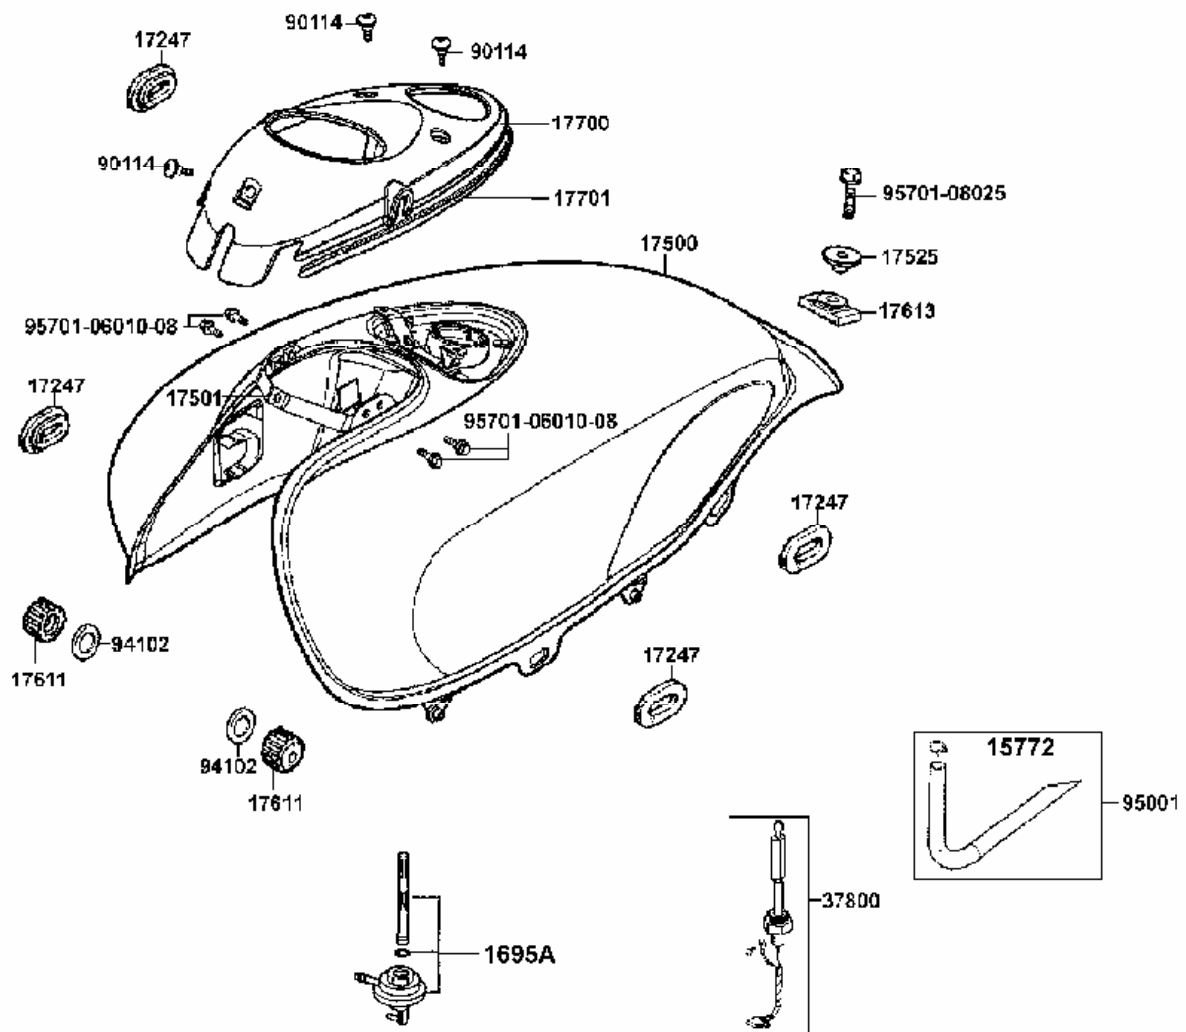

Kraftstofftank

Teilenummer	Ver	Deutsche Beschreibung	Stk.
15772-500-0130	0	Clip Entlüfterschlauch	1
1695A-KED9-900	0	Benzinhahn unterdruckgesteuert	1
17247-303-0010	0	Gummitülle A	4
17500-KED9-305-NZS	0	Benzintank komplett dunkelsilber metallic	1
17500-KED9-305-RDS	0	Benzintank komplett diamantrot	1
17501-KED9-900	0	Halter Anzeigengehäuse	1
17525-KG7-0010	0	Distanz	1
17611-286-0010	0	Dämpfergummi	2
17613-KW6-9100	0	Dämpfergummi	1
17700-KED9-900	0	Tankverkleidung	1
17701-KED9-900	0	Dichtung Tankverkleidung	1
37800-KED9-900	0	Kraftstoffanzeige	1
90114-KED9-900	0	Schraube 6x12	3
90501-GT4-0010	0	Scheibe 8,5x32	1
95001-KED9-900	0	Schlauch	1
95701-06010-08	0	Bolzen 6x10	4
95701-08025-08	0	Bolzen 8x25	1