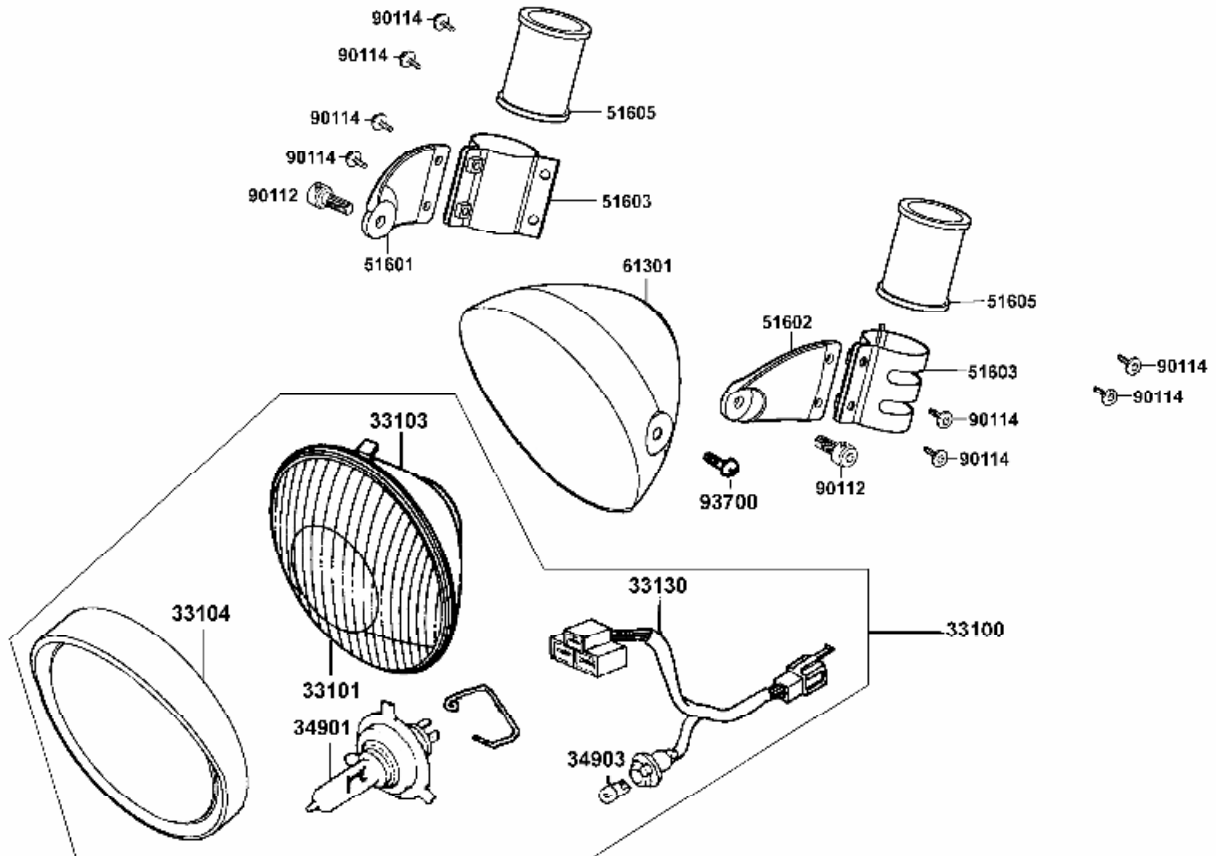

Ersatzteilkatalog VENOX 250

Stand 01/2002

Vergaser

Teilenummer	Ver	Deutsche Beschreibung	Stk.
W9535-75000	0	Clip	1

Scheinwerfer

Teilenummer	Ver	Deutsche Beschreibung	Stk.
33100-KED9-900	0	Scheinwerfereinsatz komplett	1
33101-KKA8-9000	0	Scheinwerferglas	1
33103-KED9-900	0	Reflektor	1
33104-KED9-900	0	Scheinwerferring	1
33130-KED9-900	0	Kabelsatz Scheinwerfer	1
34901-KED9-900	0	Lampe Scheinwerfer	1
34903-KCP-9000	0	Standlichtlampe	1
51601-KED9-900-NJA	0	Lampenhalter rechts	1
51602-KED9-900-NJA	0	Lampenhalter links	1
51603-KED9-900	0	Schelle Lampenhalter	2
51605-KED9-900	0	Dämpfergummi Lampenhalter	2
61301-KED9-900	0	Scheinwerfergehäuse	1
90114-KED9-900	0	Schraube 6x12	8
90112-KED9-900	0	Bolzen 8x12	2
93700-05016-0A	0	Schraube 5x16	1