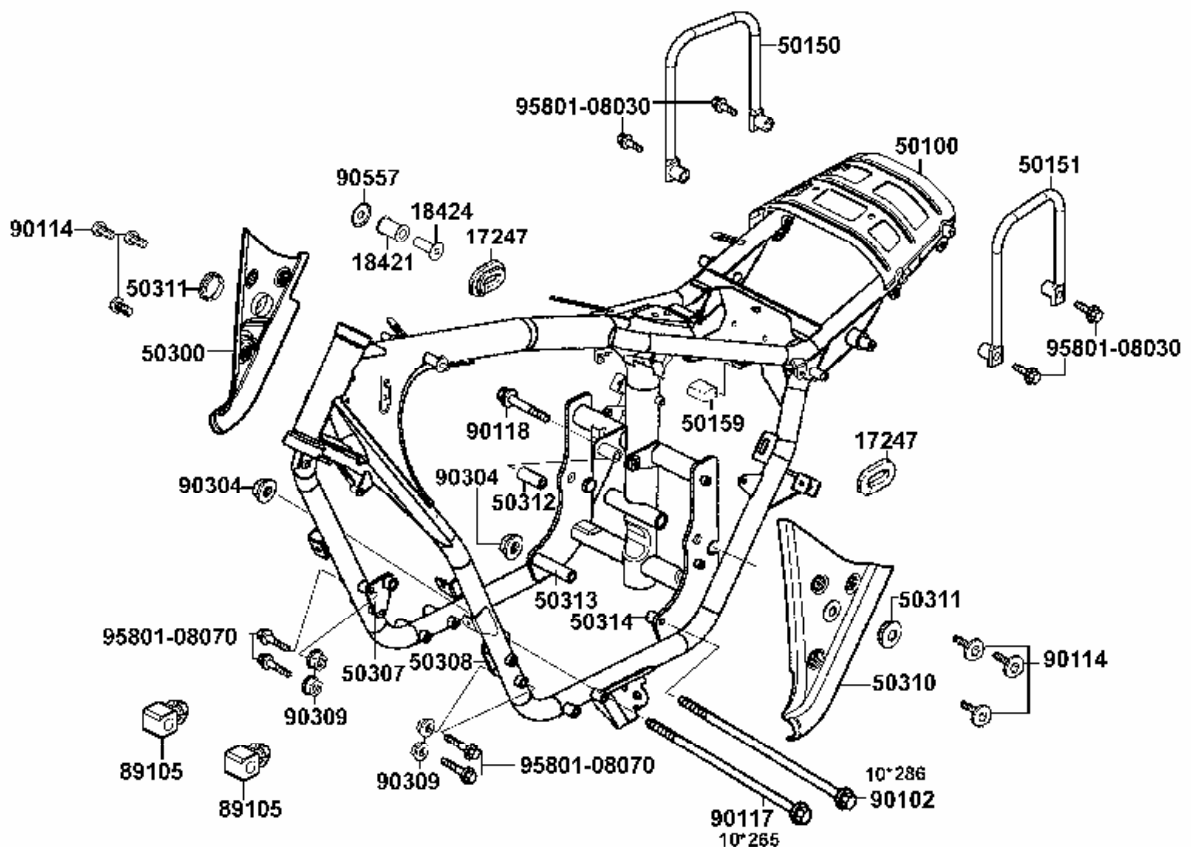

Rahmen und Anbauteile

Teilenummer	Ver	Deutsche Beschreibung	Stk.
17247-303-0010	0	Gummitülle	2
18421-KED9-900	0	Gummi Endtopf	1
18424-KED9-900	0	Distanz Endtopf	1
50100-KED9-E00-NZS	0	Rahmen komplett dunkelsilber metallic	1
50100-KED9-E00-RDS	0	Rahmen komplett diamantrot	1
50150-KED9-900	0	Halter Griff rechts	1
50151-KED9-900	0	Halter Griff links	1
50159-KED9-900	0	Anschlaggummi Batterie	1
50300-KED9-900-NZS	0	Platte rechts dunkelsilber metallic	1
50300-KED9-900-RDS	0	Platte rechts diamantrot	1
50307-KED9-900	0	Motoraufhängung rechts	1
50308-KED9-900	0	Motoraufhängung links	1
50310-KED9-900-NZS	0	Platte links dunkelsilber metallic	1
50310-KED9-900-RDS	0	Platte links diamantrot	1
50311-KED9-900	0	Kappe	2
50312-KED9-900	0	Distanz Motoraufhängung	1
50313-KED9-900	0	Distanz rechts unten Motoraufhängung	1
50314-KED9-900	0	Distanz links unten Motoraufhängung	1
89105-KED9-900	0	Halter Spanner	2
90102-KED9-900	0	Bolzen Motoraufhängung 10x286	1
90114-KED9-900	0	Schraube 6x12	6
90117-KED9-900	0	Bolzen 10x265	1
90118-KED9-900	0	Bolzen 10x85	1