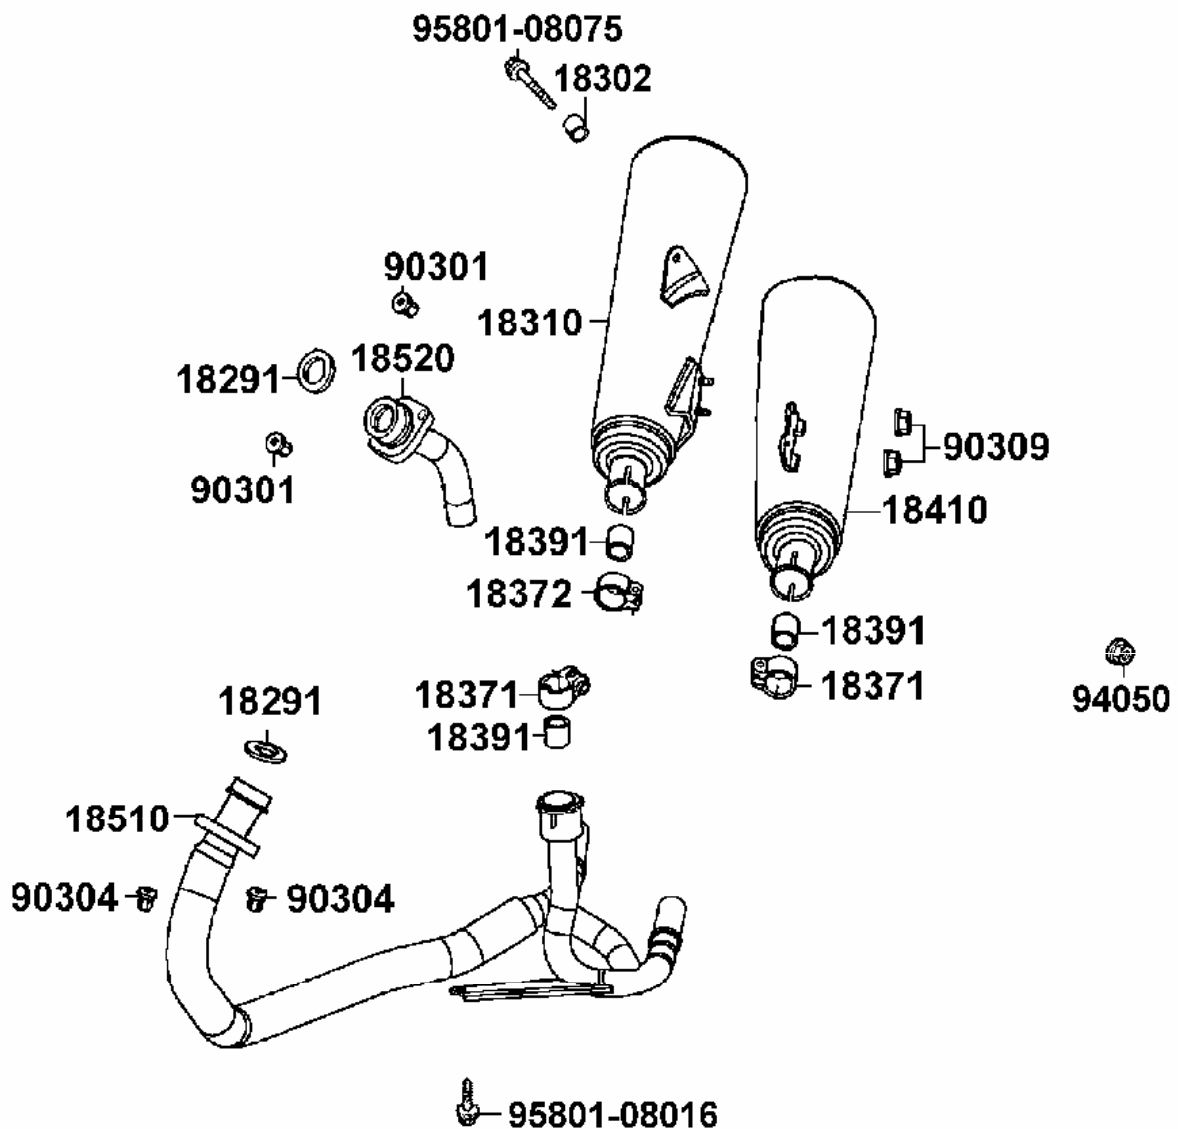

Auspuffanlage

Teilenummer	Ver	Deutsche Beschreibung	Stk.
18291-KED9-900	0	Auspuffdichtung	2
18302-KED9-900	0	Distanz	1
18310-KED9-900	0	Endschalldämpfer vorne	1
18371-KED9-900	0	Klemme A	2
18372-KED9-900	0	Klemme B	1
18391-KED9-900	0	Flanschdichtung	3
18410-KED9-900	0	Endschalldämpfer hinten	1
18510-KED9-E00	0	Krümmer	1
18520-KED9-900	0	Krümmer hinten	1
90301-KGBG-9000	0	Hutmutter 6mm	2
90304-HB3-7720-M1	0	Mutter 6mm	2
90309-KF0-0030	1	Mutter 8mm	2
94050-08000	0	Mutter 8mm	1
95801-08016-08	0	Bolzen 8x16	1
95801-08075-02	0	Bolzen 8x75	1