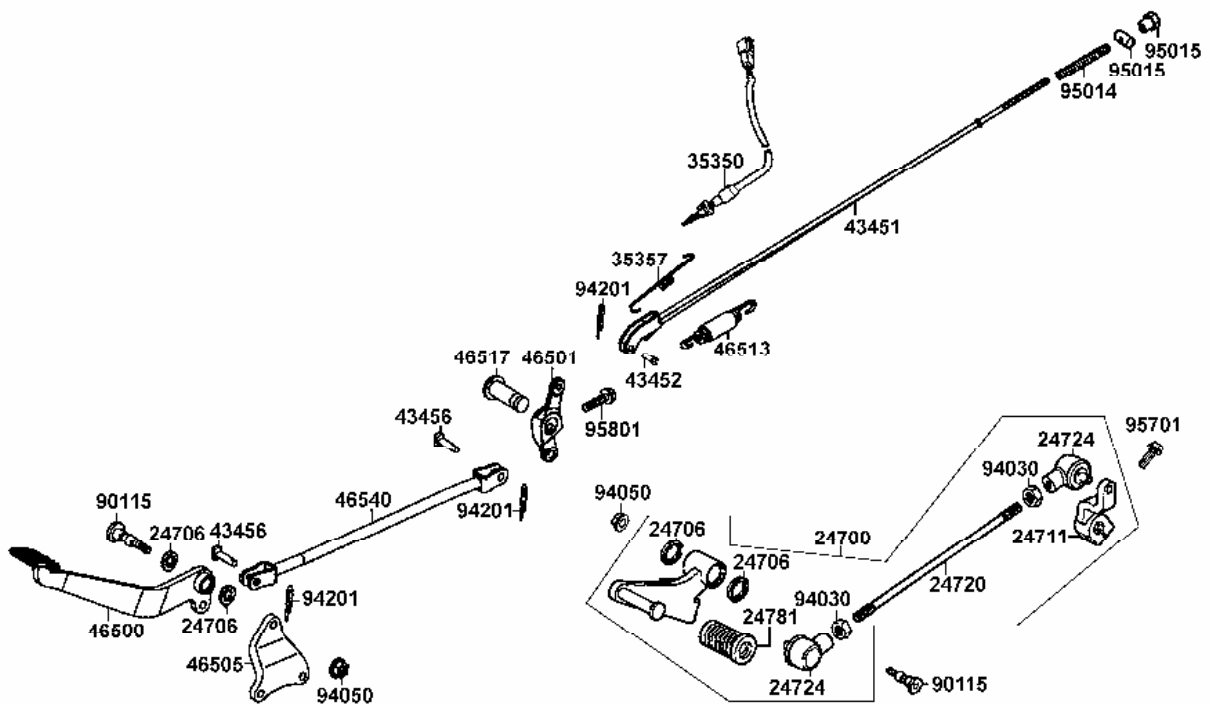

Schalthebel / Bremspedal / Bremsgestänge

Teilenummer	Ver	Deutsche Beschreibung	Stk.
24700-KED9-900	0	Schalthebel komplett m. Gestänge	1
24706-KED9-900	0	Staubring	4
24711-KED9-900	0	Umlenker	1
24720-KED9-900	0	Gestänge	1
24781-KED9-900	0	Schalthebelgummi	1
35350-KAK-9000	0	Stopschalter hinten	1
35357-KED9-900	0	Feder Stopschalter	1
43452-KED9-900	0	Stift	1
43456-KED9-900	0	Stift	2
46451-KED9-900	0	Gestänge Bremse hinten	1
46500-KED9-900	0	Bremshebel hinten	1
46501-KED9-900	0	Umlenker Bremse	1
46505-KED9-900	0	Halter Bremshebel	1
46513-KED9-900	0	Feder	1
46517-KED9-900	0	Welle	1
46540-KED9-900	0	Gestänge Bremse vorne	1
90115-KED9-900	0	Bolzen	2
94050-08080	0	Mutter 8mm	2
94201-20150	0	Spring 2x15	3
95014-73100	0	Feder A	1