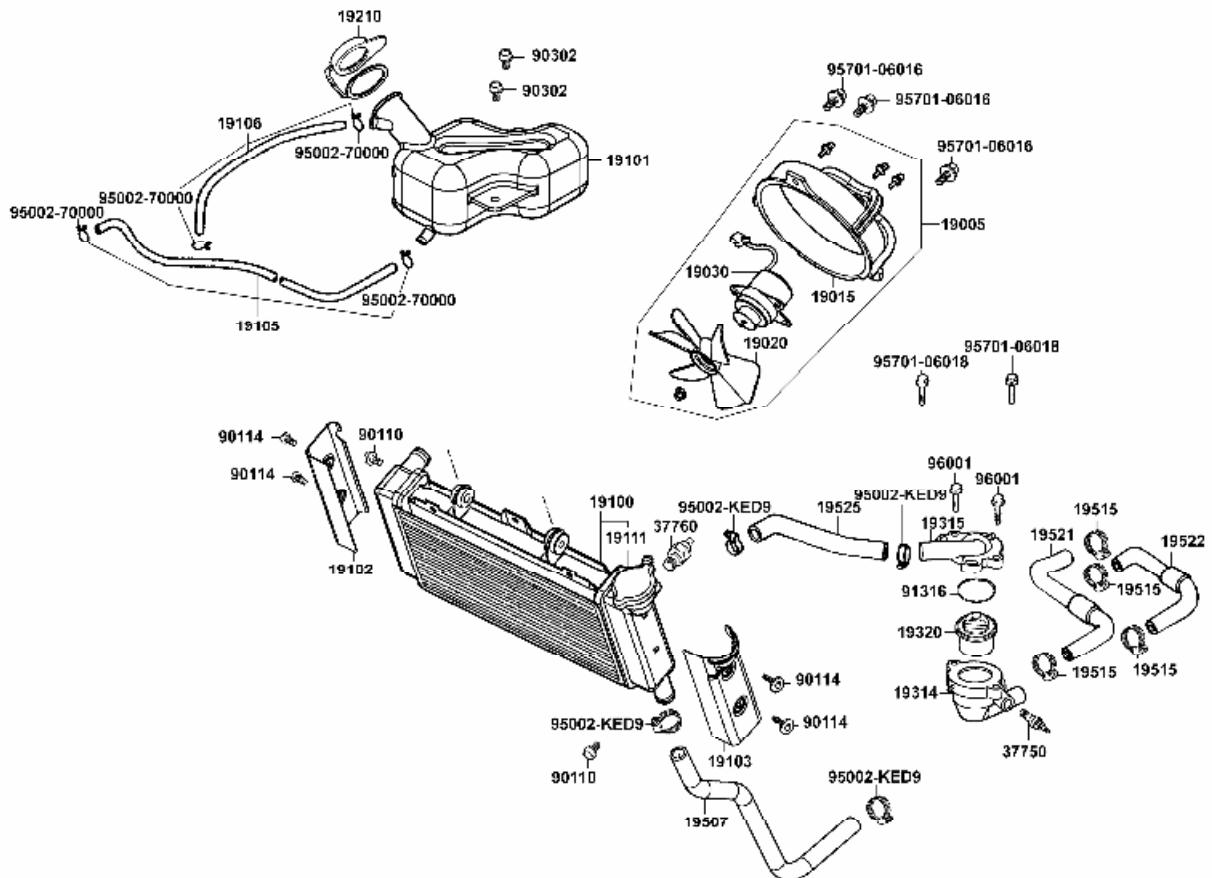

Kühler

Teilenummer	Ver	Deutsche Beschreibung	Stk.
19005-KED9-900	0	Kühlerventilator komplett	1
19015-KED9-900	0	Ventilatorgehäuse	1
19020-KED9-900	0	Kühlerventilator lose	1
19030-KHD8-9000	0	Motor Kühlerventilator	1
19100-KED9-900	0	Kühler	1
19101-KED9-900	0	Ausgleichsbehälter	1
19102-KED9-900	0	Abdeckung Kühler rechts	1
19103-KED9-900	0	Abdeckung Kühler links	1
19105-KED9-900	0	Schlauch Ausgleichsbehälter	1
19106-KED9-900	0	Schlauch Entlüfter	1
19111-GE2-0040	1	Deckel Kühler	1
19210-KKC4-900	0	Deckel Ausgleichsbehälter	1
19314-KED9-900	0	Gehäuse Thermostat	1
19315-KED9-900	0	Deckel Thermostat	1
19320-KED9-900	0	Thermostat	1
19507-KED9-900	0	Kühlerschlauch unten	1
19515-KED9-900	0	Klemme	4
19521-KED9-900	0	Wasserschlauch A	1
19522-KED9-900	0	Wasserschlauch B	1
19525-KED9-900	0	Wasserschlauch C	1