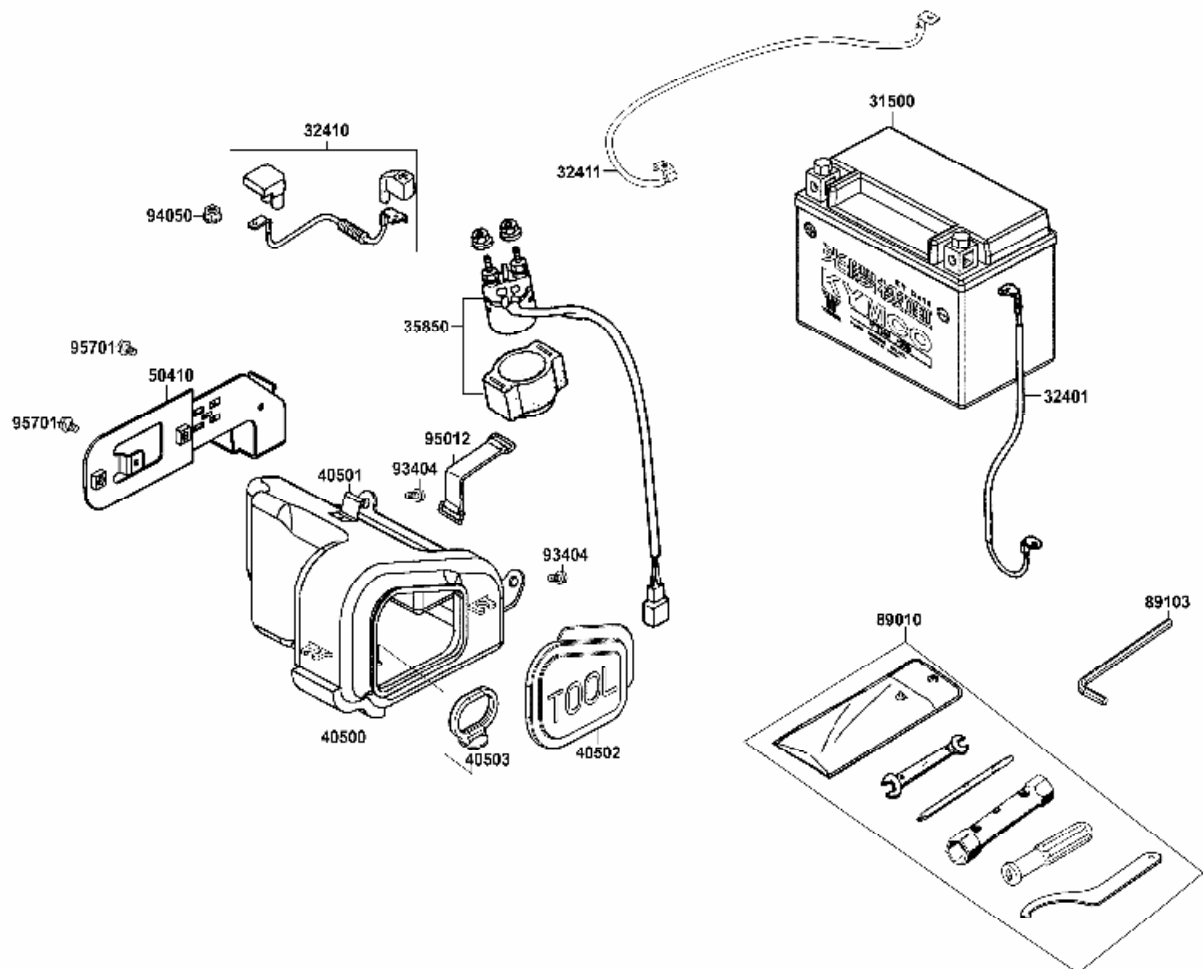

Batterie

Teilenummer	Ver	Deutsche Beschreibung	Stk.
31500-KAF-9000-M1	3	Batterie	1
32401-KED9-900	0	Kabel minus	1
32410-KED9-900	0	Kabel Starter	1
32411-KED9-900	0	Kabel plus	1
35850-KHB4-9000-M1	0	Startermagnet	1
40500-KED9-900	0	Gehäuse	1
40501-KED9-900	0	Haken	1
40502-KED9-900	0<!-- </td--> <td>Gehäuse Werkzeug</td> <td>1</td>		
40503-KED9-900	0	Halter	1
50410-KED9-900	0	Halter	1
89010-KED9-900	0	Werkzeugsatz	1
89103-KED9-900	0	Spanner 5mm	1
93404-06012-08	0	Bolzen 6x12	2
94050-06080	0	Mutter 6mm	2
95012-KED9-900	0	Halteband Batterie	1
95701-06012-08	0	Bolzen 6x12	2