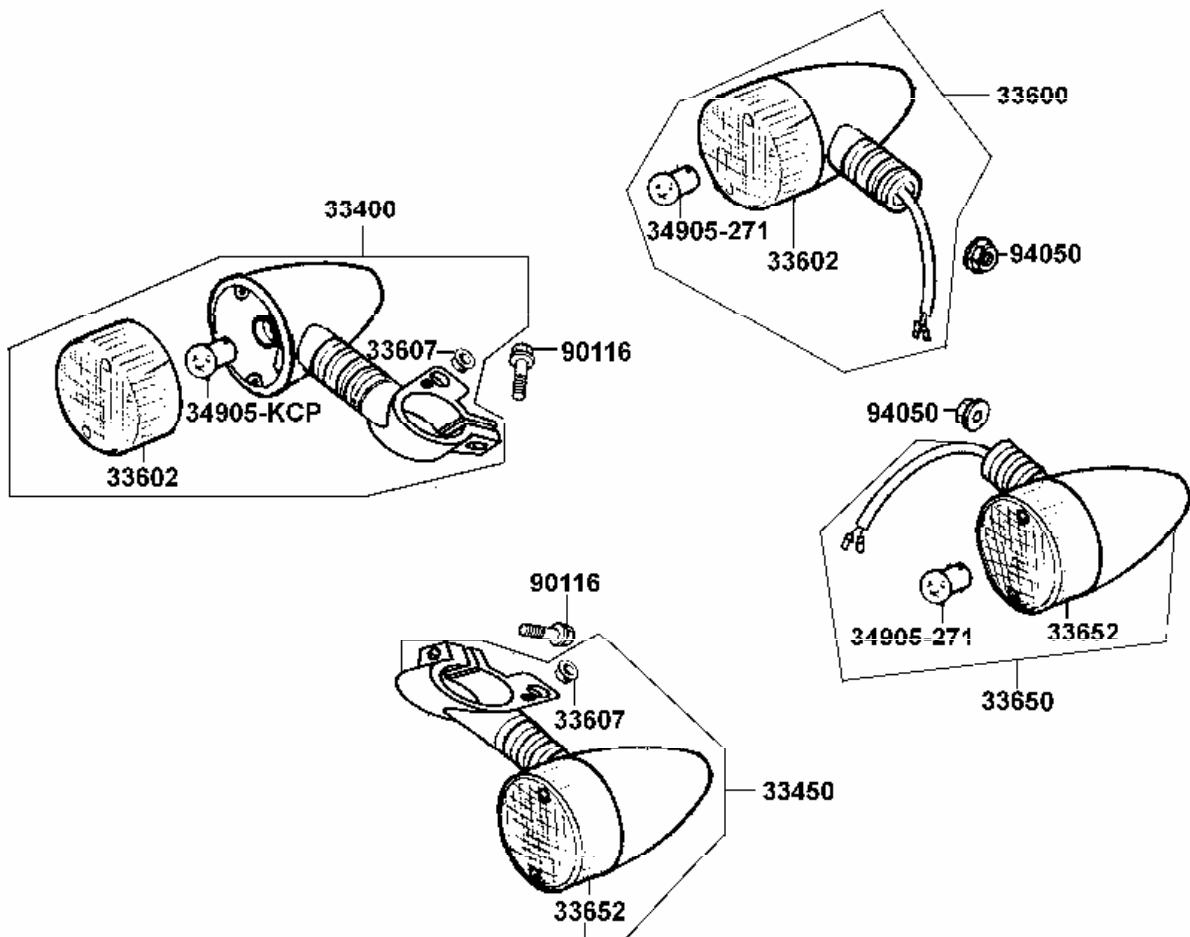

Blinker

Teilenummer	Ver	Deutsche Beschreibung	Stk.
33400-KED9-900	0	Blinker rechts vorne	1
33450-KED9-900	0	Blinker links vorne	1
33600-KED9-900	0	Blinker rechts hinten	1
33602-KKA7-E000	0	Blinkercellon rechts	2
33607-KKA7-E000	0	Distanz	2
33650-KED9-900	0	Blinker links hinten	1
33652-KKA7-E000	0	Blinkercellon links	2
34905-271-0000	0	Blinkerlampe	2
34905-KCP-9000	0	Blinkerlampe	2
90116-KED9-900	0	Schraube 6x24	2
94050-10080	0	Mutter 10mm	2