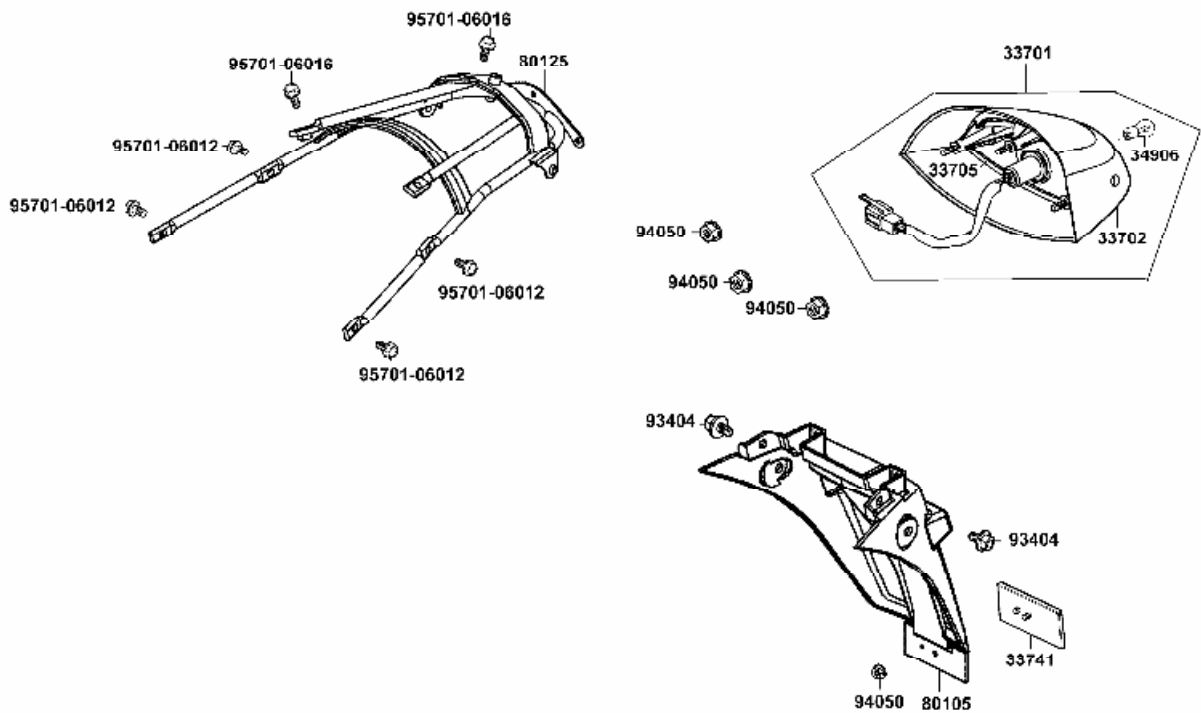

Rücklicht

Teilenummer	Ver	Deutsche Beschreibung	Stk.
33701-KED9-900	0	Rücklicht komplett	1
33702-KED9-900	0	Rücklichtcellon	1
33705-KED9-900	0	Rücklichtfassung	1
33741-KBE-9000	0	Rückstrahler	1
34906-KCP-9000	0	Lampe Rücklicht	1
80105-KED9-900	0	Kotflügel hinten	1
80125-KED9-900	0	Halter Rücklicht	1
93404-06012-08	0	Bolzen 6x12	2
94050-05080	0	Mutter 5mm	4
95701-06012-08	0	Bolzen 6x12	4