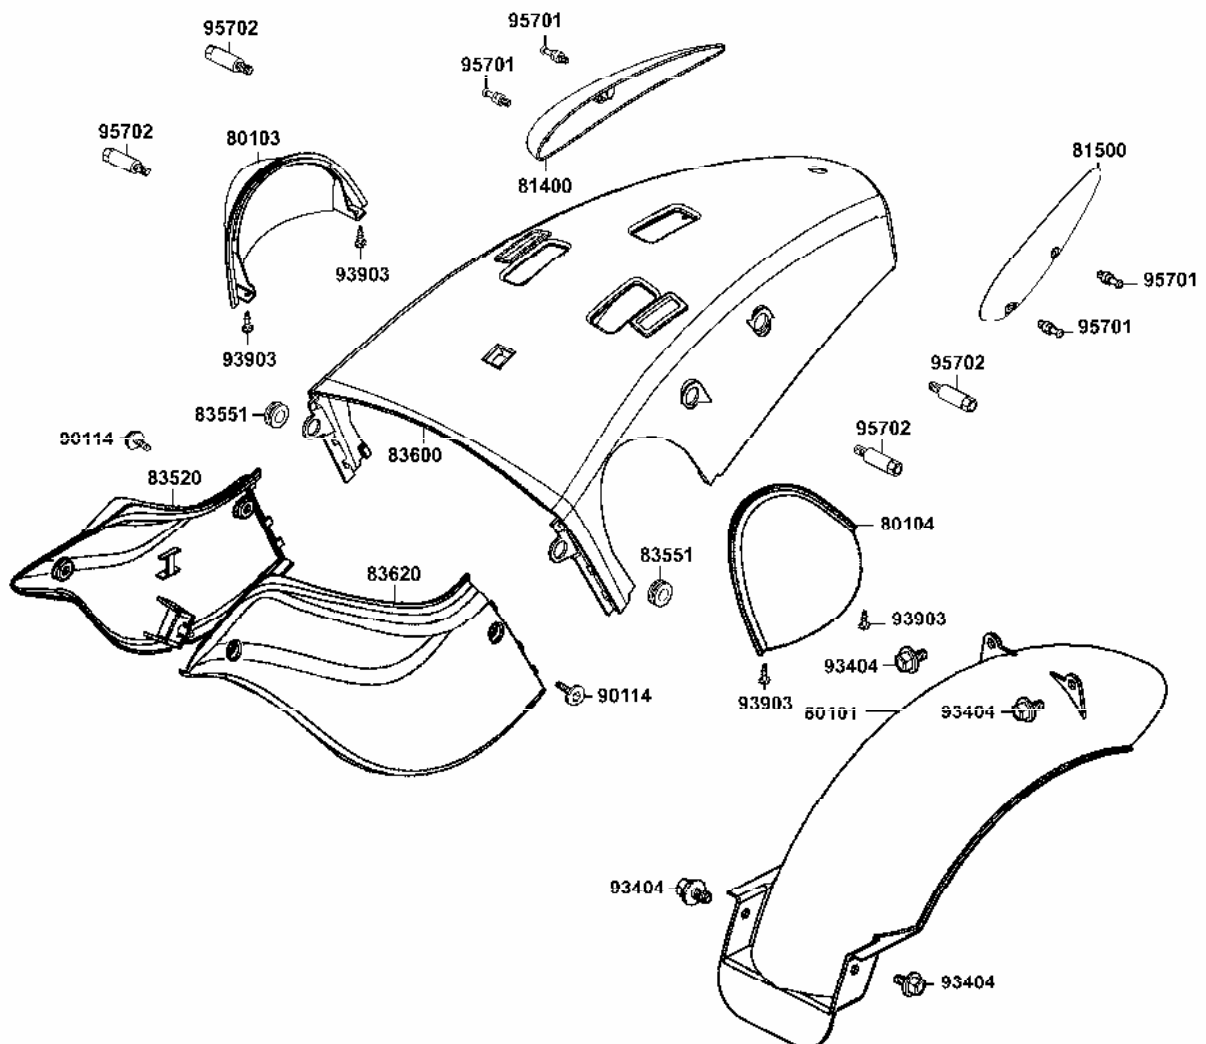

Heckverkleidungen

Teilenummer	Ver	Deutsche Beschreibung	Stk.
80101-KED9-900	0	Innenkotflügel hinten	1
80103-KED9-900	0	Abdeckung Stoßdämpfer rechts	1
80104-KED9-900	0	Abdeckung Stoßdämpfer links	1
81400-KED9-900	0	Griff rechts	1
81500-KED9-900	0	Griff links	1
83520-KED9-900-NZP	0	Seitendeckel rechts hinten dunkelsilber metallic	1
83520-KED9-900-RDP	0	Seitendeckel rechts hinten diamantrot	1
83551-KED9-900	0	Gummitülle	3
83600-KED9-900-NZP	0	Heck dunkelsilber metallic	1
83600-KED9-900-RDP	0	Heck diamantrot	1
83620-KED9-900-NZP	0	Seitendeckel links hinten dunkelsilber metallic	1
83620-KED9-900-RDP	0<!-- <td-->Seitendeckel links hinten diamantrot	1	
90114-KED9-900	0	Schraube 6x12	2
93404-06012-08	0	Schraube 6x12	4
93903-34380	0	Schraube 4x12	4
95701-KED9-900	0	Bolzen 8x23	4
95702-KED9-900	0	Mutter 8mm	4