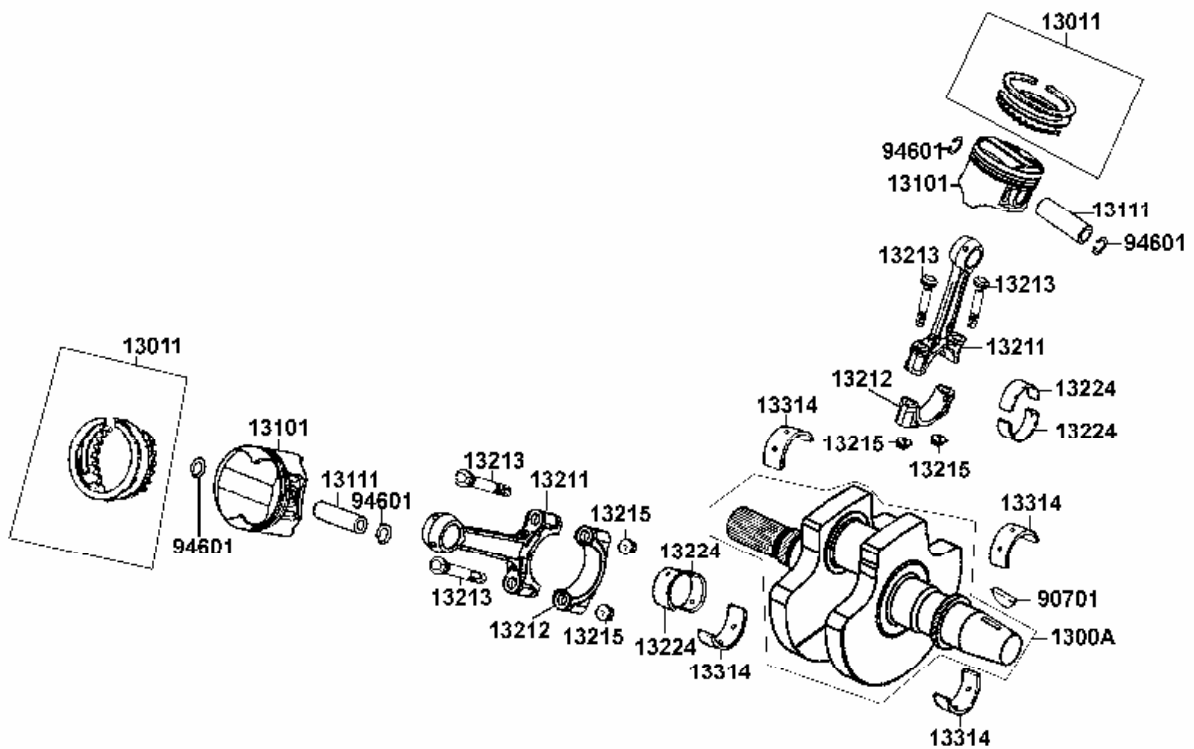

Ölwanne / Ölpumpe

Teilenummer	Ver	Deutsche Beschreibung	Stk.
91319-KED9-900	0	Dichtring in Ölwanne	1
91352-KED9-900	0	Dichtring 25,4x2,4	1
94050-08080	0	Mutter 8mm	1
95701-06025-00	0	Bolzen 6x25	8
96001-06020-08	0	Bolzen SH 6x20	3

- 12.96001-06035
- 13.96001-06040
- 14.96001-06060
- 15.96001-06085
- 16.95801-08060
- 17.95801-08065
- 18.96001-06030
- 19.96001-06090
- 20.95801-08075
- 21.90136

Motorgehäuse

Teilenummer	Ver	Deutsche Beschreibung	Stk.
96001-06040-02	0	Bolzen SH 6x40	2
96001-06060-02	0	Bolzen SH 6x60	2
96001-08075-08	0	Bolzen SH 8x75	1
96001-06085-02	0	Bolzen SH 6x85	1
96001-06090-02	0	Bolzen SH 6x90	1

- 12.96001-06035
- 13.96001-06040
- 14.96001-06060
- 15.96001-06085
- 16.95801-08060
- 17.95801-08065
- 18.96001-06030
- 19.96001-06090
- 20.95801-08075
- 21.90136

Kurbelwelle / Kolben

Teilenummer	Ver	Deutsche Beschreibung	Stk.
1300A-KED9-900	0	Kurbelwelle komplett	1
13011-KED9-900	0	Kolbenringsatz	2
13101-KED9-900	0	Kolben	2
13111-KED9-900	0	Kolbenbolzen	2
13211-KED9-900	0	Pleuel Oberteil	2
13212-KED9-900	0	Pleuel Unterteil	2
13213-KED9-900	0	Bolzen Pleuel	4
13215-KED9-900	0	Mutter Pleuel	4
13224-KED9-900	0	Lagerschale Pleuel	4
13314-KED9-90A	0	Lagerschale Kurbelwelle	4
90701-KED9-900	0	Kurbelwellenkeil	1
94601-16000	0	Kolbenbolzensicherung 16mm	4