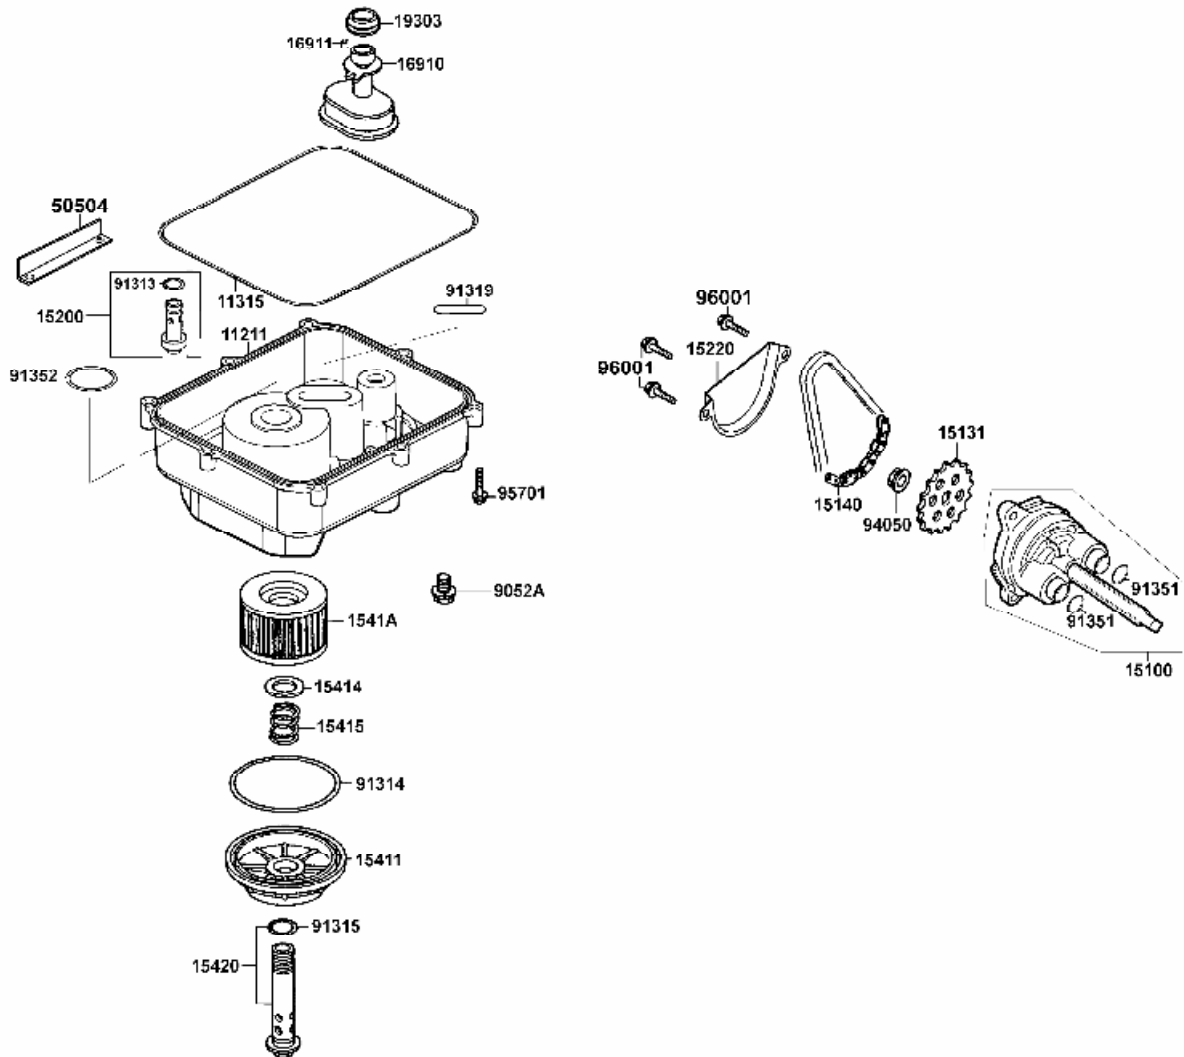

Wasserpumpe

Teilenummer	Ver	Deutsche Beschreibung	Stk.
96001-06010-02	0	Bolzen SH 6x10	1
96001-06020-02	0	Bolzen SH 6x20	1
96001-06030-02	0	Bolzen SH 6x30	1
96001-06035-02	0	Bolzen SH 6x35	1
96001-06050-02	0	Bolzen SH 6x50	2
96001-06055-02	0	Bolzen SH 6x55	2

Ersatzteilkatalog VENOX 250

Stand 01/2002

Elektrostarter

Teilenummer	Ver	Deutsche Beschreibung	Stk.
31208-KED9-900	0	O-Ring	1
31210-KED9-900	0	Startermotor	1
32410-KED9-900	0	Kabel Startermotor	1
96001-06025-02	0	Bolzen SH 6x25	2

Ölwanne / Ölpumpe

Teilenummer	Ver	Deutsche Beschreibung	Stk.
11211-KED9-900	0	Ölwanne	1
11315-KED9-900	0	Dichtung Ölwanne	1
15100-KED9-900	0	Ölpumpe	1
15131-KED9-900	0	Zahnrad Ölpumpe	1
15140-KED9-900	0	Kette Ölpumpe	1
15200-KED9-900	0	Ventil Ölwanne	1
15220-KED9-900	0	Leitblech	1
15411-KED9-900	0	Deckel Ölfilter	1
15414-KED9-900	0	Sitz Ölfilterfeder	1
15415-KED9-900	0	Feder Ölfilter	1
1541A-KED9-900	0	Ölfilter	1
15420-KED9-900	0	Bolzen Ölfilter	1
16910-KED9-900	0	Filter	1
16911-KED9-900	0	Stift Filter	1
19303-KED9-900	0	Dichtring	1
50504-KED9-900	0	Halter Kabel	1
9052A-GY6-9500	0	Ölablass-Schraube	1
91313-KED9-900	0	Dichtring 15,5x15	1
91314-KED9-900	0	O-Ring 84,4x3,1	1
91315-KED9-900	0	O-Ring 15,8x2,4	1

Ölwanne / Ölpumpe

Teilenummer	Ver	Deutsche Beschreibung	Stk.
91319-KED9-900	0	Dichtring in Ölwanne	1
91352-KED9-900	0	Dichtring 25,4x2,4	1
94050-08080	0	Mutter 8mm	1
95701-06025-00	0	Bolzen 6x25	8
96001-06020-08	0	Bolzen SH 6x20	3