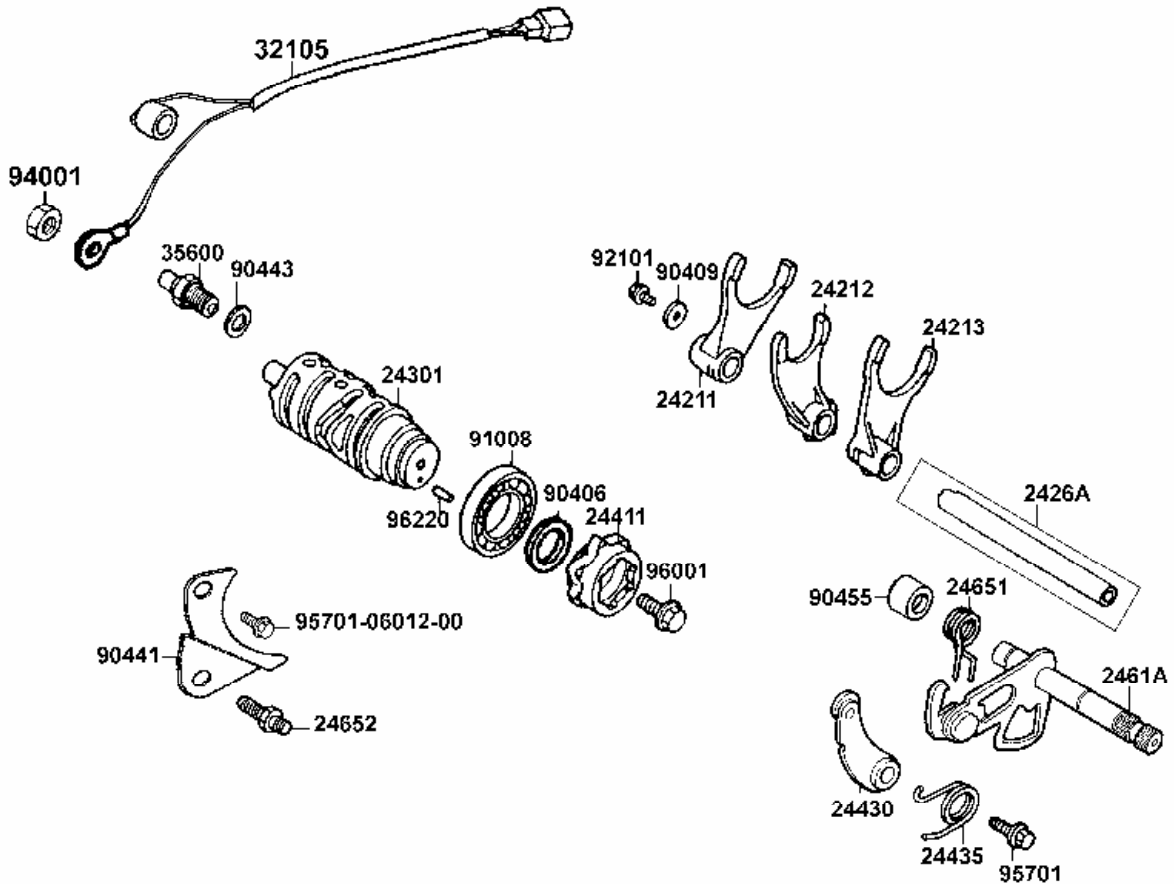

Schaltwalze / Schaltgabeln

Teilenummer	Ver	Deutsche Beschreibung	Stk.
94001-04080-0S	0	Mutter 4mm	1
95701-06012-00	0	Bolzen 6x12	1
95701-06020-00	0	Bolzen 6x20#	1
96001-06020-08	0	Bolzen SH 6x20	1
96220-40080	0	Rolle 4x8	1