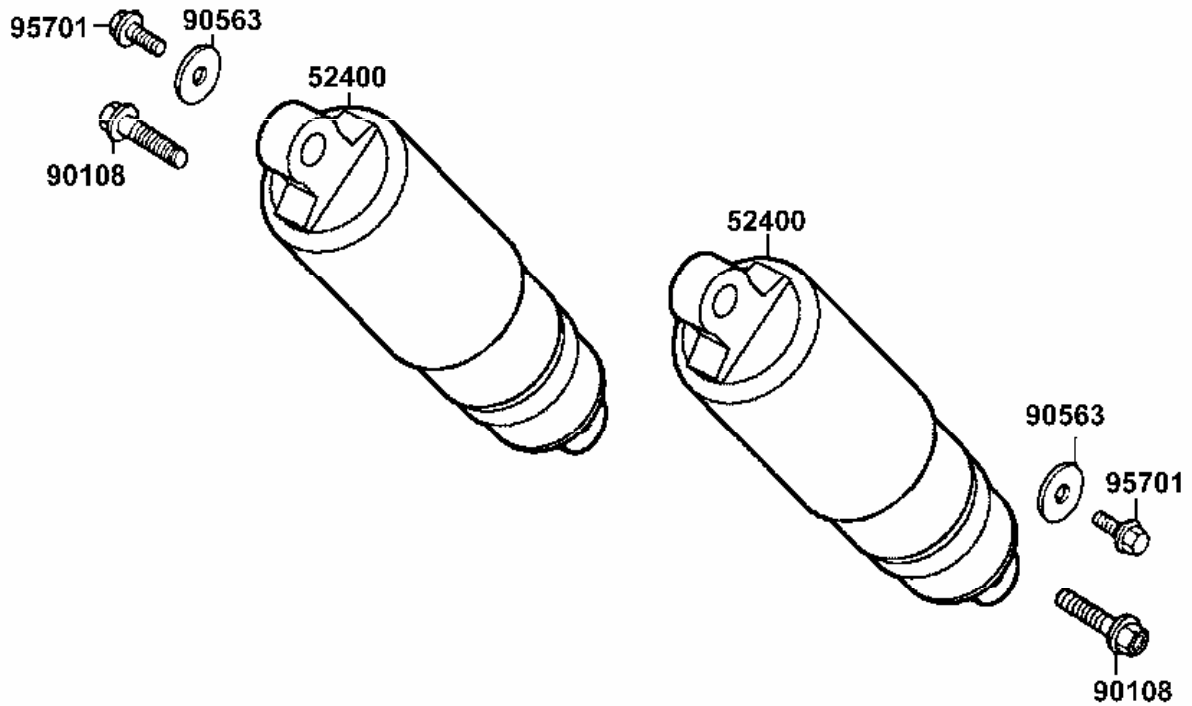

Stoßdämpfer hinten

Teilenummer	Ver	Deutsche Beschreibung	Stk.
52400-KED9-900	0	Stoßdämpfer hinten	2
90108-KAK-9000	1	Bolzen unten	2
90563-KED9-900	0	Scheibe 6mm	2
95701-06016-02	0	Bolzen 6x16	2