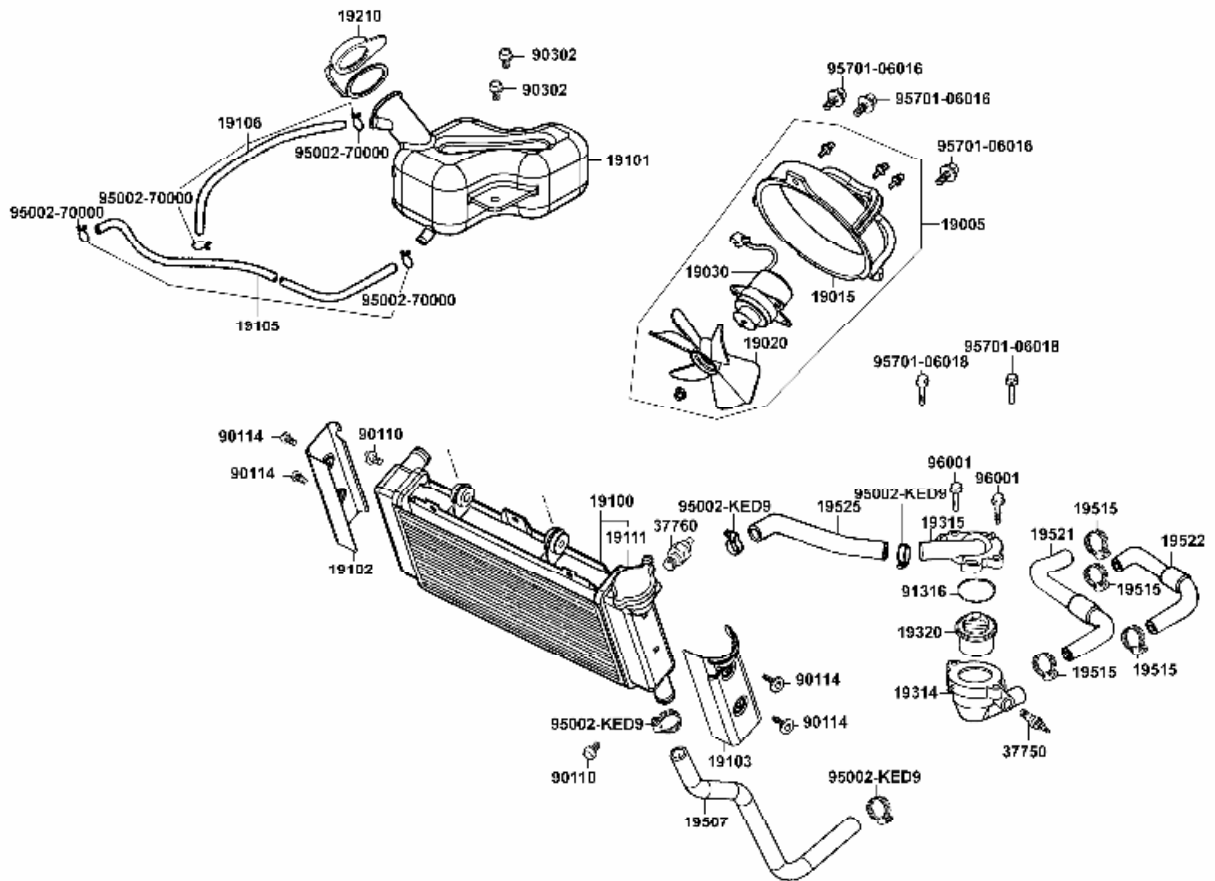

Kühler

Teilenummer	Ver	Deutsche Beschreibung	Stk.
37750-PC1-0050	0	Thermofühler	1
37760-KHD8-9000	0	Thermoschalter	1
90110-KED9-900	0	Schraube 6x18	2
90114-KED9-900	0	Schraube 6x12	4
90302-GY6-9010	0	Bolzen 5x12	2
91316-KED9-900	0	O-Ring 48,3x2,0	1
95002-7000	0	Clip C11	4
95002-KED9-900	0	Clip	4
95701-06016-08	0	Bolzen 6x16	3
95701-06018-08	0	Bolzen 6x18	2
96001-06020-00	0	Bolzen SH 6x20	2