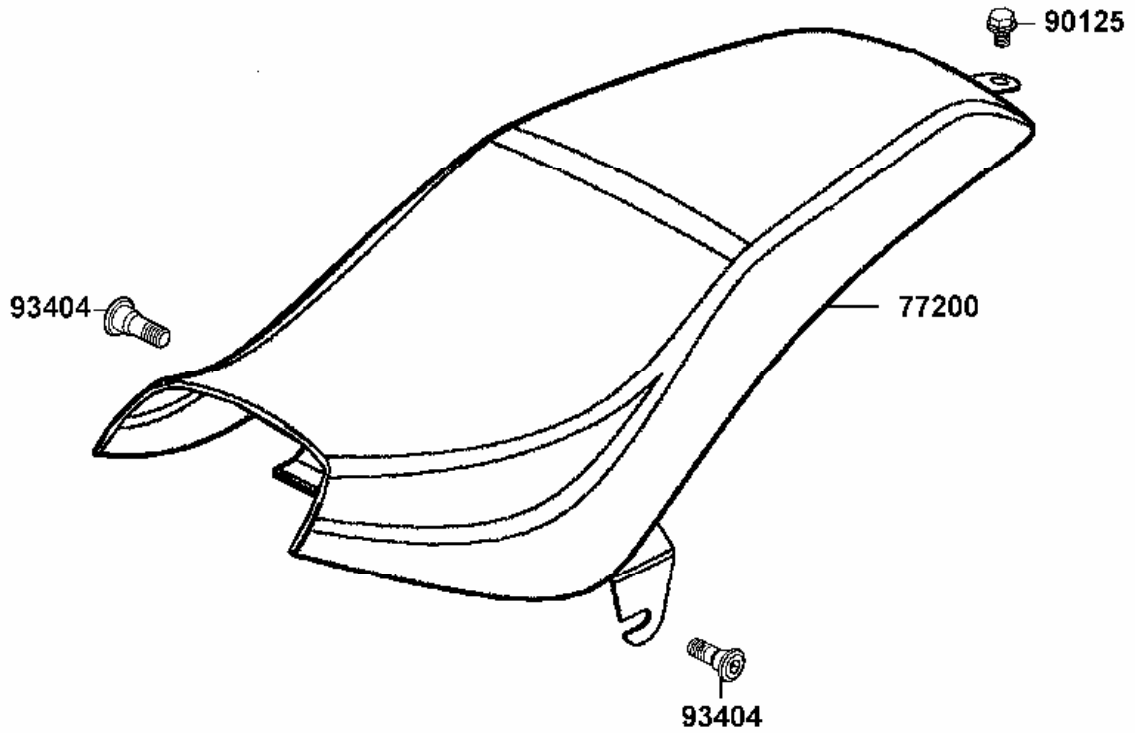

Sitzbank

Teilenummer	Ver	Deutsche Beschreibung	Stk.
77200-KED9-900-T01	0	Sitzbank komplett	1
90125-KED9-900	0	Bolzen 8x20	1
95701-08012-08	0	Bolzen 8x12	2