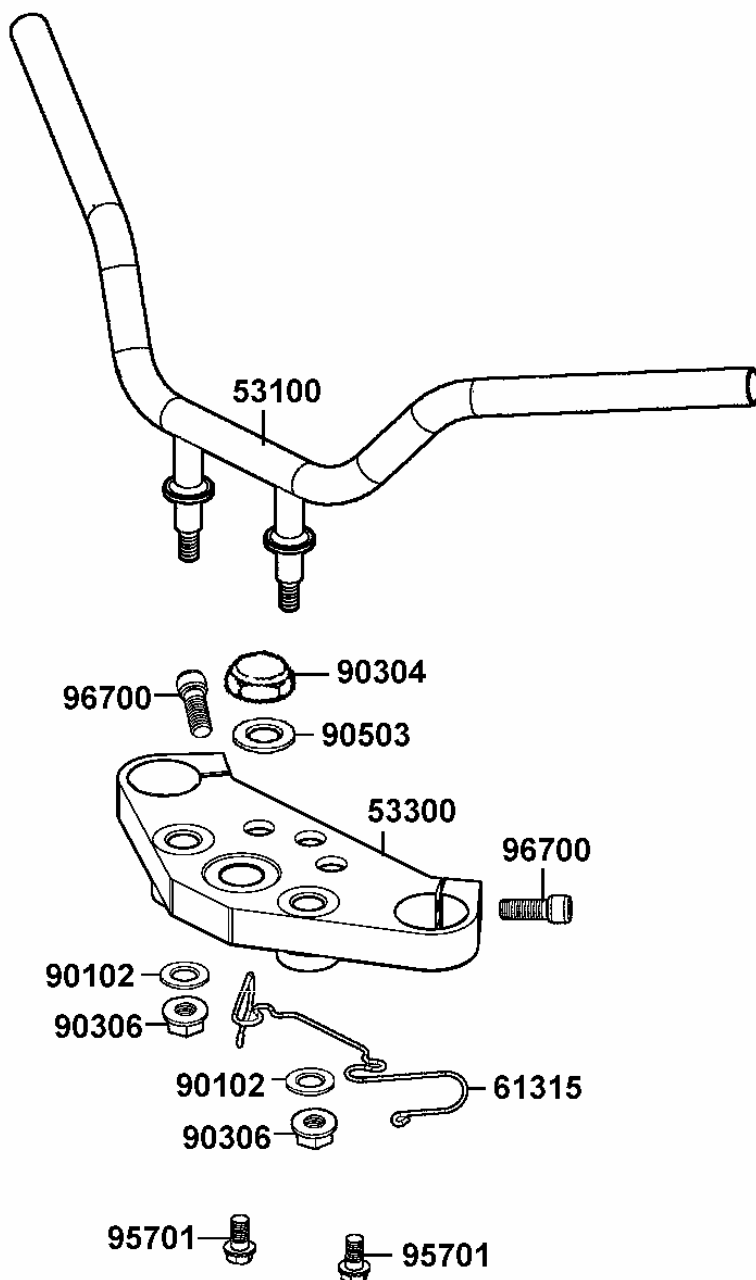

Seile / Lenkerschalter / Spiegel

Teilenummer	Ver	Deutsche Beschreibung	Stk.
17910-KED9-900	0	Gasseil A	1
17920-KED9-900	0	Gasseil B	1
17950-KED9-900	0	Chokerseil	1
22870-KED9-900	0	Kupplungsseil	1
32161-404-0000	2	Kabelbinder	2
35151-KKA8-9000	0	Schraube 5x22	1
3515A-KED9-900	0	Kombischalter rechts	1
3520A-KED9-900	0	Kombischalter links	1
35340-GY6-9100	0	Stopschalter	1
45517-KKA8-9000	0	Halter Bremszylinder	1
53140-KED9-900	0	Gasdrehgriff	1
53150-KED9-900	0	Griffgummi links	1
53172-KED9-900	0	Hebelhalter links	1
53178-KKA8-9000	0	Kupplungshebel	1
53192-KED9-900	0	Einstellschraube	1
88110-KHC6-C000-ZF	0	Spiegel rechts	1
88120-KHC6-C000-ZF	0	Spiegel links	1
90113-422-0000	2	Bolzen Hebel links	1
90321-KED9-900	0	Fixiermutter	1
93500-05025-1B	0	Schraube 5x25	2

Seile / Lenkerschalter / Spiegel

Teilenummer	Ver	Deutsche Beschreibung	Stk.
93500-05032-1B	0	Schraube 5x32	1
94050-06000	0	Mutter 6mm	1
96700-06022-10	0	Bolzen 6x22	2

Hauptbremszylinder

Teilenummer	Ver	Deutsche Beschreibung	Stk.
35340-KBN-9000	0	Stopschalter	1
45126-KED9-900	0	Bremsleitung vorne	1
45513-KKA8-9000	0	Deckel Bremszylinder	1
45517-KKA8-9000	0	Halter Bremszylinder	1
45530-KKA7-3050	0	Bremszylinder komplett	1
53175-KKA8-9000	0	Bremshebel	1
90113-KKA8-9000	0	Bolzen	1
90145-MS9-6120-M1	0	Hohlschraube 10x22	2
90545-300-0010	2	Dichtscheibe	4
93600-04012-1A	0	Schraube 4x12 Senkkopf	2
93893-04012-18	0	Schraube 4x12	1
94050-06070	0	Mutter 6mm	1
96700-KFA6-9000	0	Bolzen 6x20	2

Lenker / Gabelbrücke oben

Teilenummer	Ver	Deutsche Beschreibung	Stk.
53100-KED9-900	0	Lenker komplett	1
53300-KED9-900	0	Gabelbrücke oben	1
61315-KED9-900	0	Kabelführung	1
90102-KAK-9000	0	Scheibe	2
90304-KAK-9000	1	Mutter Lenkkopf	1
90306-KAK-9000	0	Mutter 12mm	2
90503-051-8700	0	Scheibe Lenkkopfmutter	1
95701-06016-02	0	Bolzen 6x16	2
96700-KED9-900	0	Bolzen 8x30	2