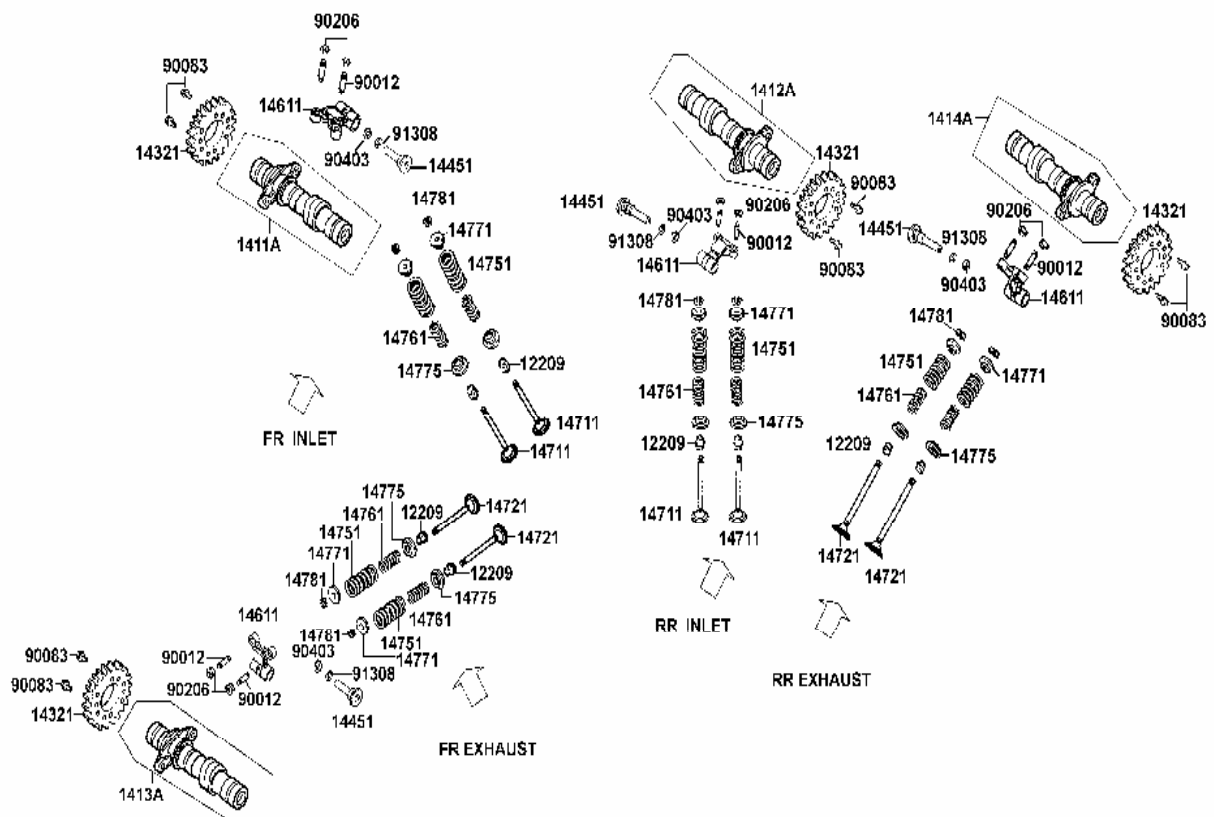

Nockenwellen / Ventile

Teilenummer	Ver	Deutsche Beschreibung	Stk.
12209-GB4-6820-M1	0	Ventilschaftsimmerring	8
1411A-KED9-900	0	Nockenwelle Einlass vorne	1
1412A-KED9-900	0	Nockenwelle Einlass hinten	1
1413A-KED9-900	0	Nockenwelle Auslass vorne	1
1414A-KED9-900	0	Nockenwelle Auslass hinten	1
14321-KED9-900	0	Zahnrad Nockenwelle	4
14451-KED9-900	0	Kipphebelwelle	4
14611-KED9-900	0	Kipphebel	4
14711-KED9-900	0	Ventil Einlass	4
14721-KED9-900	0	Ventil Auslass	4
14751-KED9-900	0	Ventilfeder aussen	8
14761-KED9-900	0	Ventilfeder innen	8
14771-KED9-900	0	Federteller	8
14775-KED9-900	0	Sitz Ventilfeder	8
14781-MA6-0000-M1	0	Ventilkeil	16
90012-333-0010	0	Einstellschraube	8
90083-KED9-900	0	Bolzen 6mm	8
90206-001-0010	0	Einstellmutter	8
90403-KED9-900	0	Wellscheibe 10mm	4
91308-KED9-900	0	O-Ring 17,5x1,5	4