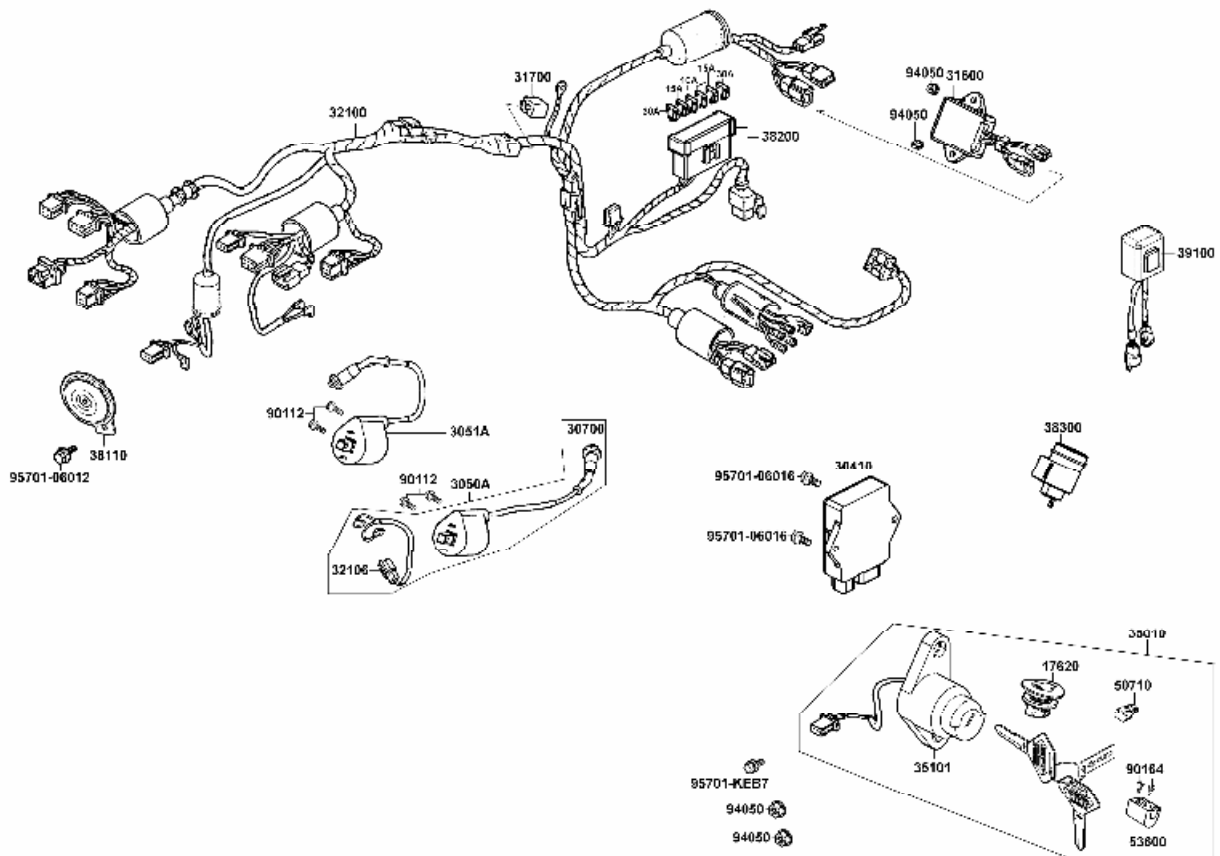

Elektrische Anlage

Teilenummer	Ver	Deutsche Beschreibung	Stk.
17620-KED9-325	0	Tankdeckel	1
30410-KED9-900	0	C.D.I.	1
3050A-KED9-900	0	Zündspule A	1
3051A-KED9-900	0	Zündspule B	1
30700-KED9-900	0	Kerzenstecker	2
31600-KED9-900	0	Regler	1
31700-KEC8-E000	0	Widerstand	1
32100-KED9-900	0	Kabelbaum	1
32106-KED9-900	0	Kabelsatz Zündung	1
35010-KED9-E00	0	Schloßsatz	1
35101-KED9-325	0	Zündschloß	1
38110-KED9-900	0	Hupe	1
38200-KHE7-900	0	Sicherungskasten	1
38300-GW0-C110	0	Blinkerrelais	1
39100-KED9-900	0	EMI-Filter-Motor	1
50710-KED9-325	0	Helmhalter	1
53600-KED9-325	0	Lenkschloß	1
90112-KDR-9000	0	Bolzen 5x22	4
90164-028-9000	1	Schraube Senkkopf 6x12	2
94050-06080	0	Mutter 6mm	4