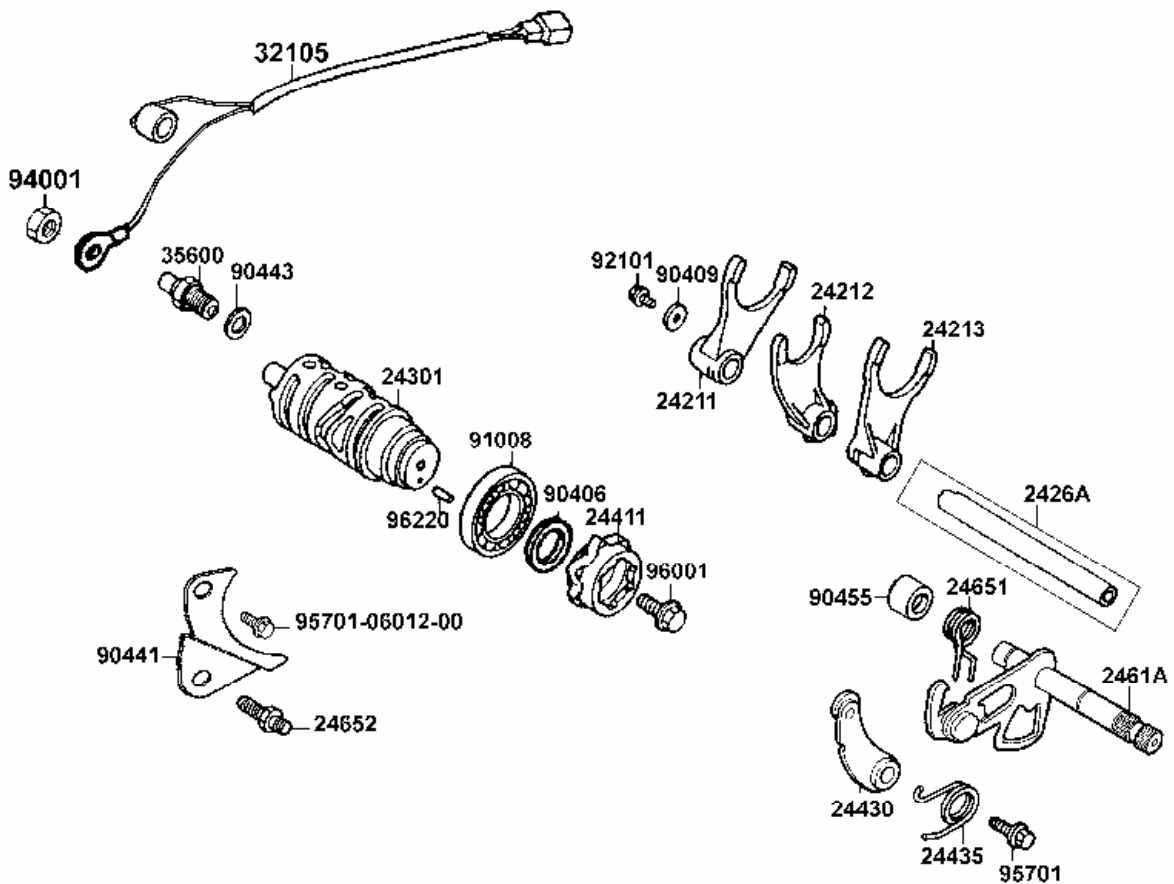

Schaltwalze / Schaltgabeln

Teilenummer	Ver	Deutsche Beschreibung	Stk.
24211-KED9-900	0	Schaltgabel rechts	1
24212-KED9-900	0	Schaltgabel mitte	1
24213-KED9-900	0	Schaltgabel links	1
2426A-KED9-900	0	Welle Schaltgabel	1
24301-KED9-900	0	Schaltwalze	1
24411-KED9-900	0	Lagerbock	1
24430-KED9-900	0	Hebel	1
24435-KED9-900	0	Feder Schaltwalze	1
2461A-KED9-900	0	Schaltwelle	1
24651-KED9-900	0	Feder	1
24652-KED9-900	0	Bolzen Rückholfeder	1
32105-KED9-900	0	Kabel	1
35600-413-0230	1	Neutralschalter	1
90406-KED9-900	0	Scheibe 32x25x3	1
90441-KED9-900	0	Platte Halter	1
90443-KR0-0010	0	Dichtscheibe Neutralschalter	1
90455-KED9-900	0	Scheibe 20x10x2,5	1
90409-KED9-900	0	Scheibe 33x6,4x2	1
91008-KED9-900	0	Lager 16005	1
92101-06012-0H	0	Bolzen 6x12	1