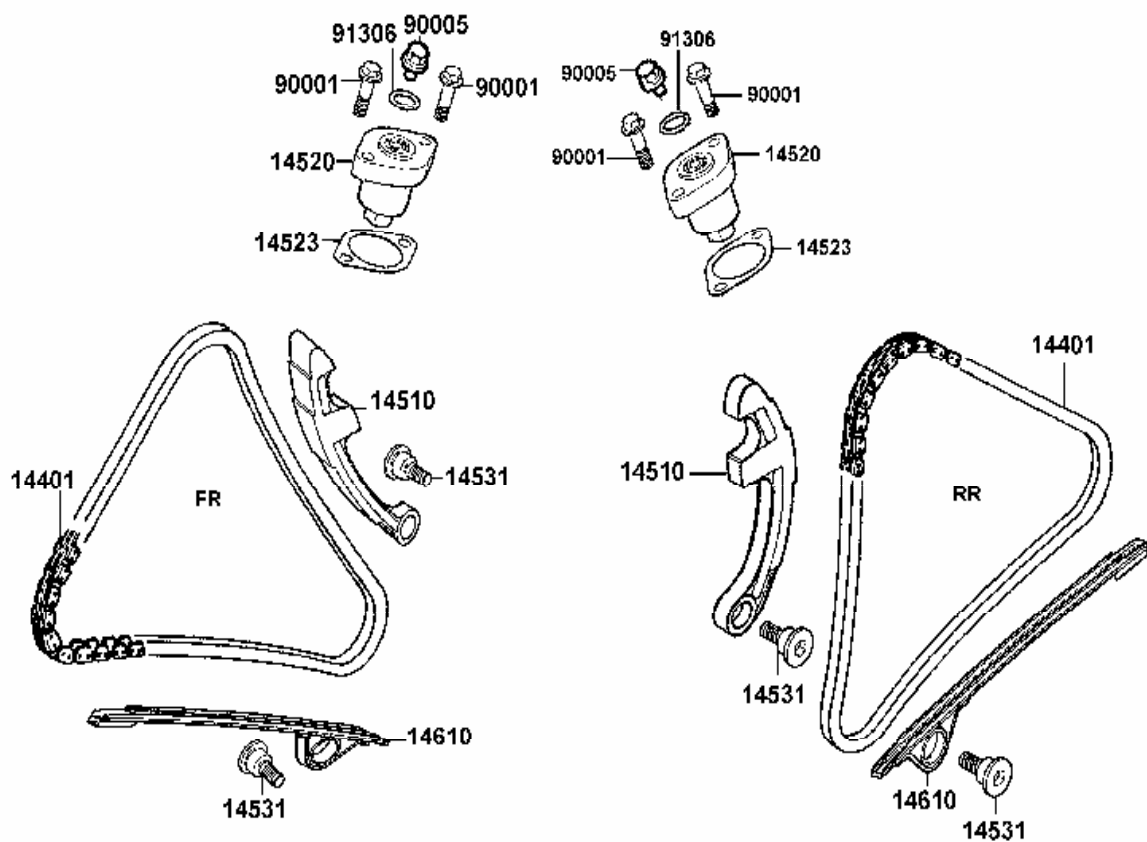

Steuerketten / Steuerkettenspanner

Teilenummer	Ver	Deutsche Beschreibung	Stk.
14401-KED9-90A	0	Steuerkette	1
14510-KED9-900	0	Spannschiene Steuerkette	2
14520-GY6-9020-M1	0	Steuerkettenspanner	2
14523-GY6-9000	0	Dichtung Steuerkettenspanner	2
14531-KED9-900	0	Bolzen Spannschiene	4
14610-KED9-900	0	Steuerkettenführung	2
90001-KED9-900	0	Bolzen SHF 6x22	4
90005-KED9-900	0	Bolzen spezial 6x6	2
91306-105-6910	0	O-Ring 1,5x9,5	2