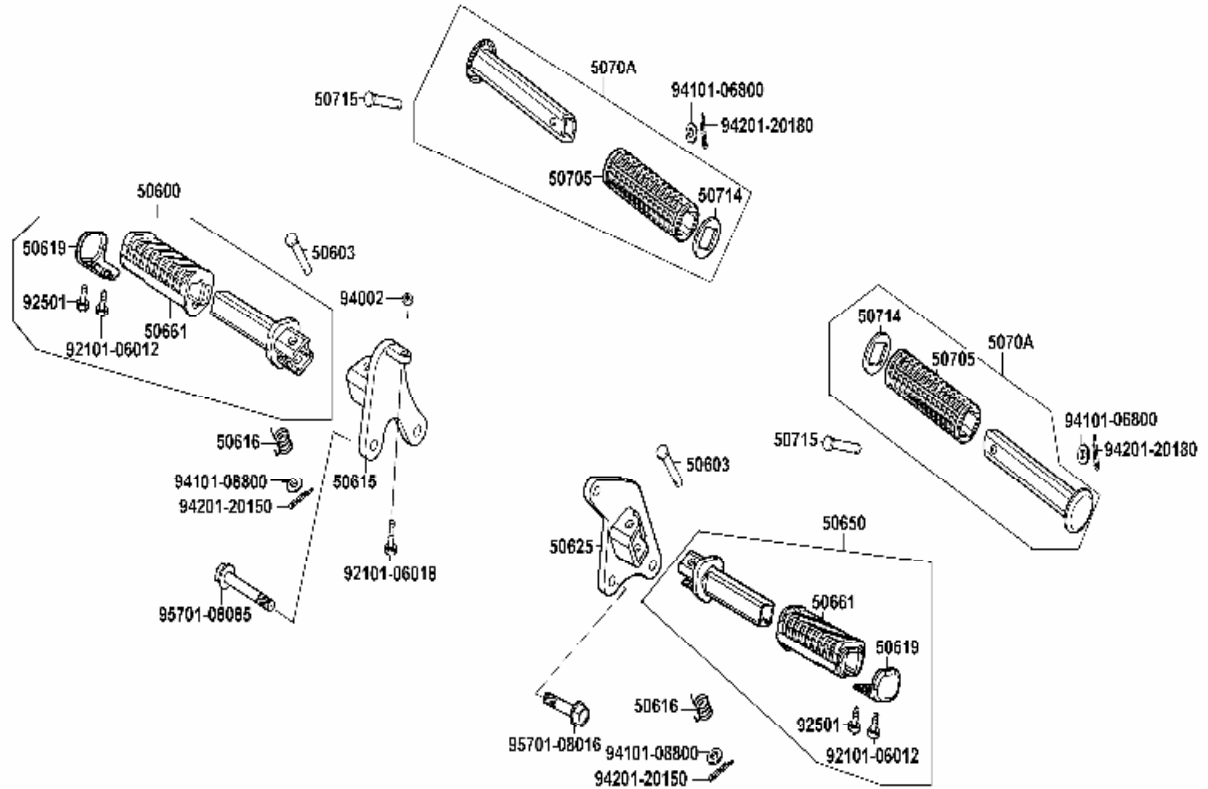

Fussraster vorne und hinten

Teilenummer	Ver	Deutsche Beschreibung	Stk.
95701-08016-08	0	Bolzen 8x16	2
95701-08085-00	0	Bolzen 8x85	2