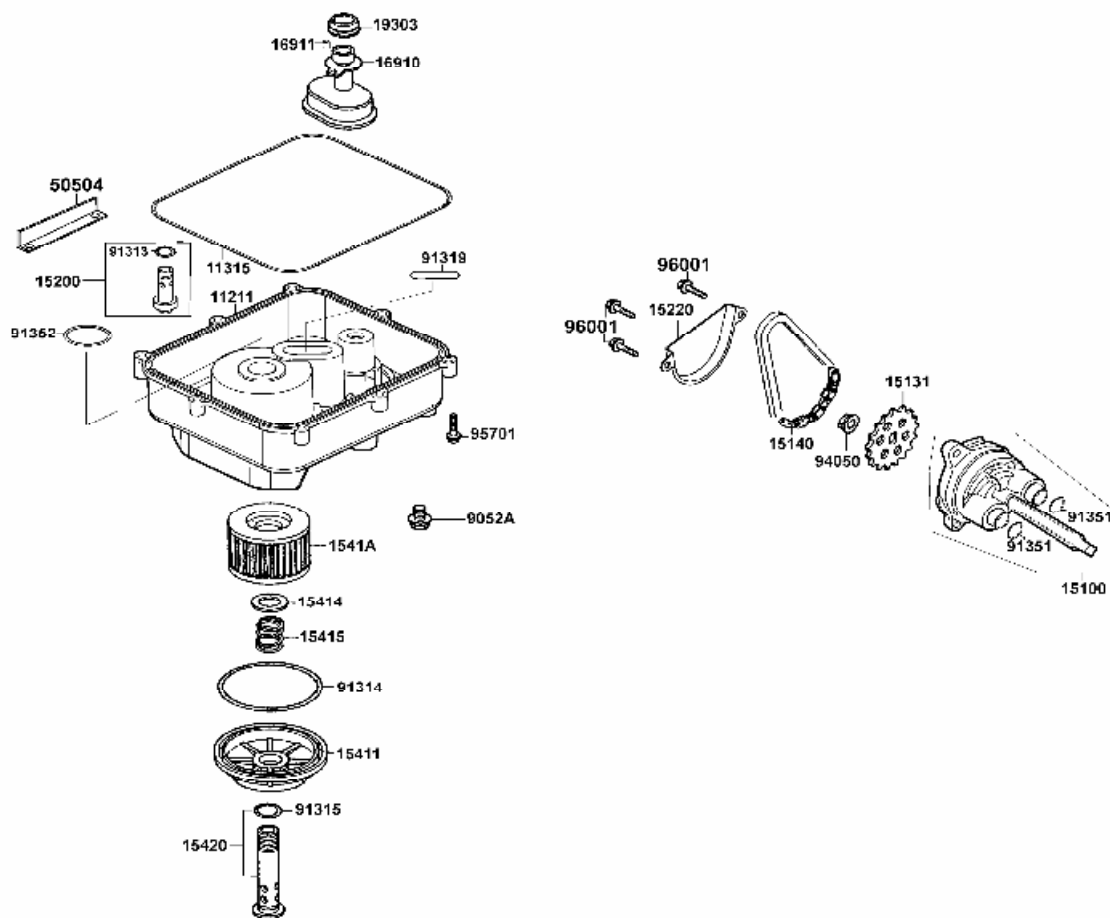

Wasserpumpe

Teilenummer	Ver	Deutsche Beschreibung	Stk.
96001-06010-02	0	Bolzen SH 6x10	1
96001-06020-02	0	Bolzen SH 6x20	1
96001-06030-02	0	Bolzen SH 6x30	1
96001-06035-02	0	Bolzen SH 6x35	1
96001-06050-02	0	Bolzen SH 6x50	2
96001-06055-02	0	Bolzen SH 6x55	2

Ersatzteilkatalog VENOX 250

Stand 01/2002

Elektrostarter

Teilenummer	Ver	Deutsche Beschreibung	Stk.
31208-KED9-900	0	O-Ring	1
31210-KED9-900	0	Startermotor	1
32410-KED9-900	0	Kabel Startermotor	1
96001-06025-02	0	Bolzen SH 6x25	2

Ölwanne / Ölpumpe

Teilenummer	Ver	Deutsche Beschreibung	Stk.
11211-KED9-900	0	Ölwanne	1
11315-KED9-900	0	Dichtung Ölwanne	1
15100-KED9-900	0	Ölpumpe	1
15131-KED9-900	0	Zahnrad Ölpumpe	1
15140-KED9-900	0	Kette Ölpumpe	1
15200-KED9-900	0	Ventil Ölwanne	1
15220-KED9-900	0	Leitblech	1
15411-KED9-900	0	Deckel Ölfilter	1
15414-KED9-900	0	Sitz Ölfilterfeder	1
15415-KED9-900	0	Feder Ölfilter	1
1541A-KED9-900	0	Ölfilter	1
15420-KED9-900	0	Bolzen Ölfilter	1
16910-KED9-900	0	Filter	1
16911-KED9-900	0	Stift Filter	1
19303-KED9-900	0	Dichtring	1
50504-KED9-900	0	Halter Kabel	1
9052A-GY6-9500	0	Ölablass-Schraube	1
91313-KED9-900	0	Dichtring 15,5x15	1
91314-KED9-900	0	O-Ring 84,4x3,1	1
91315-KED9-900	0	O-Ring 15,8x2,4	1

Ölwanne / Ölpumpe

Teilenummer	Ver	Deutsche Beschreibung	Stk.
91319-KED9-900	0	Dichtring in Ölwanne	1
91352-KED9-900	0	Dichtring 25,4x2,4	1
94050-08080	0	Mutter 8mm	1
95701-06025-00	0	Bolzen 6x25	8
96001-06020-08	0	Bolzen SH 6x20	3