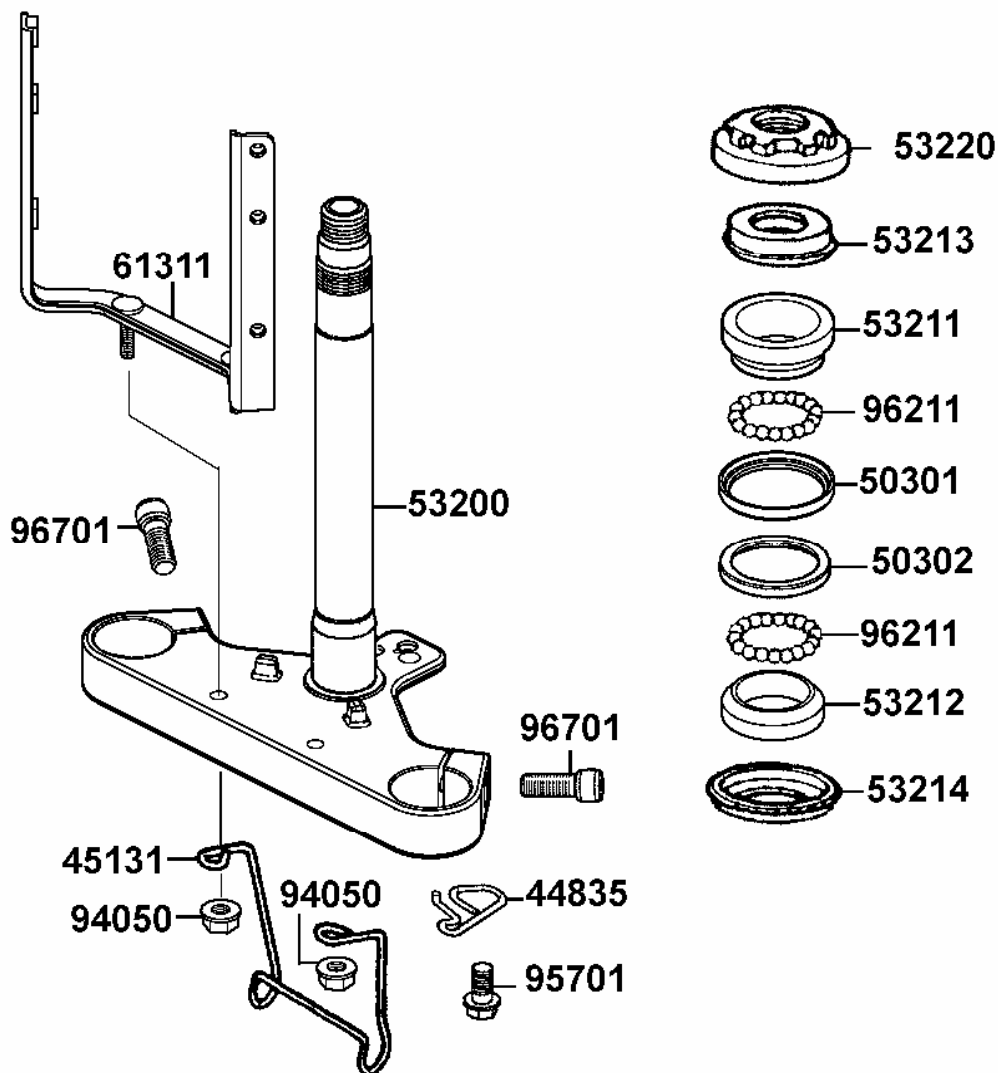

Gabelbrücke unten / Lenkkopflager

Teilenummer	Ver	Deutsche Beschreibung	Stk.
44835-KED9-900	0	Führung Tachowelle	1
45131-KED9-900	0	Halter A Bremsschlauch	1
50301-KED9-900	0	Lagerschale	1
50302-KED9-900	0	Lagerschale	1
53200-KED9-900	0	Gabelbrücke unten	1
53211-KED9-900	0	Lagerschale	1
53212-KED9-900	0	Lagerschale	1
53213-KED9-900	0	Staubring oben	1
53214-KED9-900	0	Staubring unten	1
53220-KED9-900	0	Kronenmutter	1
61311-KED9-900	0	Blinkerhalter	1
94050-06000	0	Mutter 6mm	2
95701-06012-00	0	Bolzen 6x12	1
96211-08000	0	Kugel 8mm	38
96701-KED9-900	0	Bolzen 10x30	2