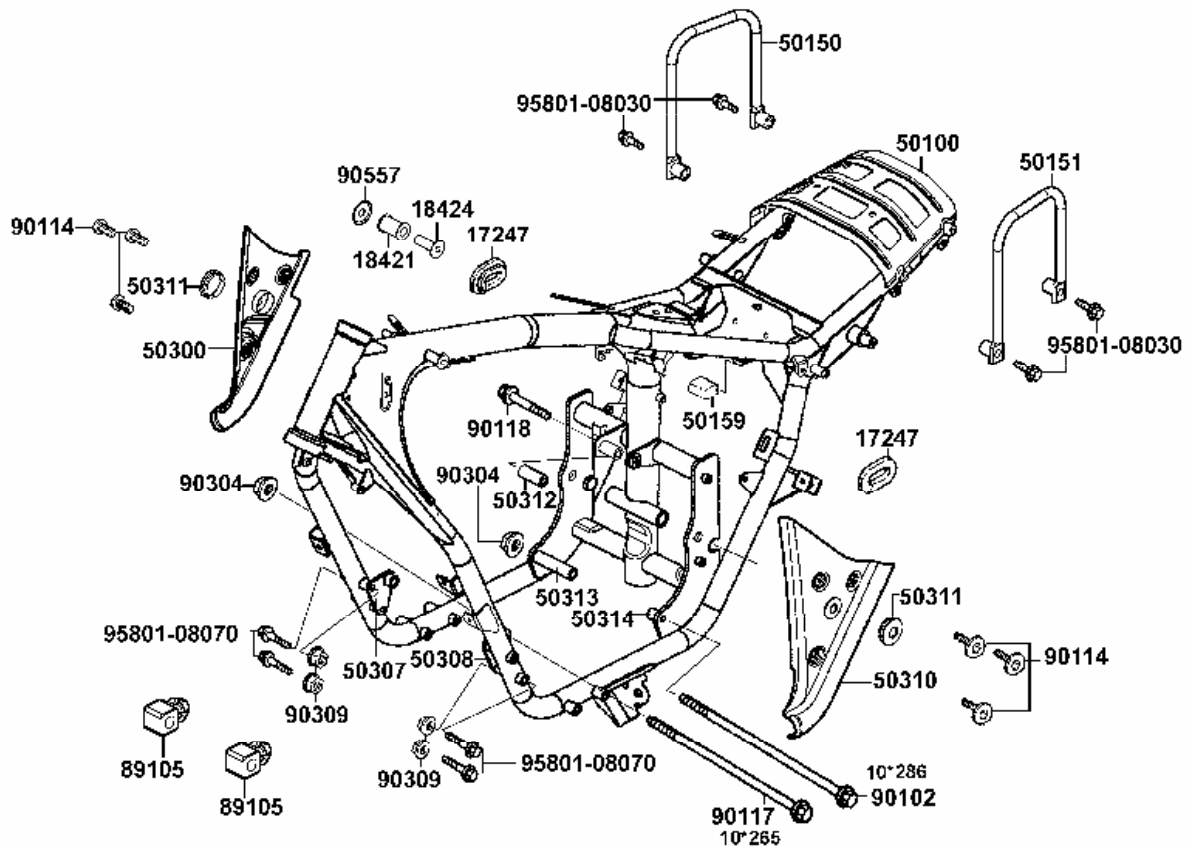

Rahmen und Anbauteile

Teilenummer	Ver	Deutsche Beschreibung	Stk.
90304-GE8-0030	1	Mutter 10mm	2
90309-GW0-9010-M1	0	Mutter 8mm	4
90557-KED9-900	0	Scheibe 8mm	1
95801-08030-08	0	Schraube 8x30	4
95801-08070-00	0	Schraube 8x70	4