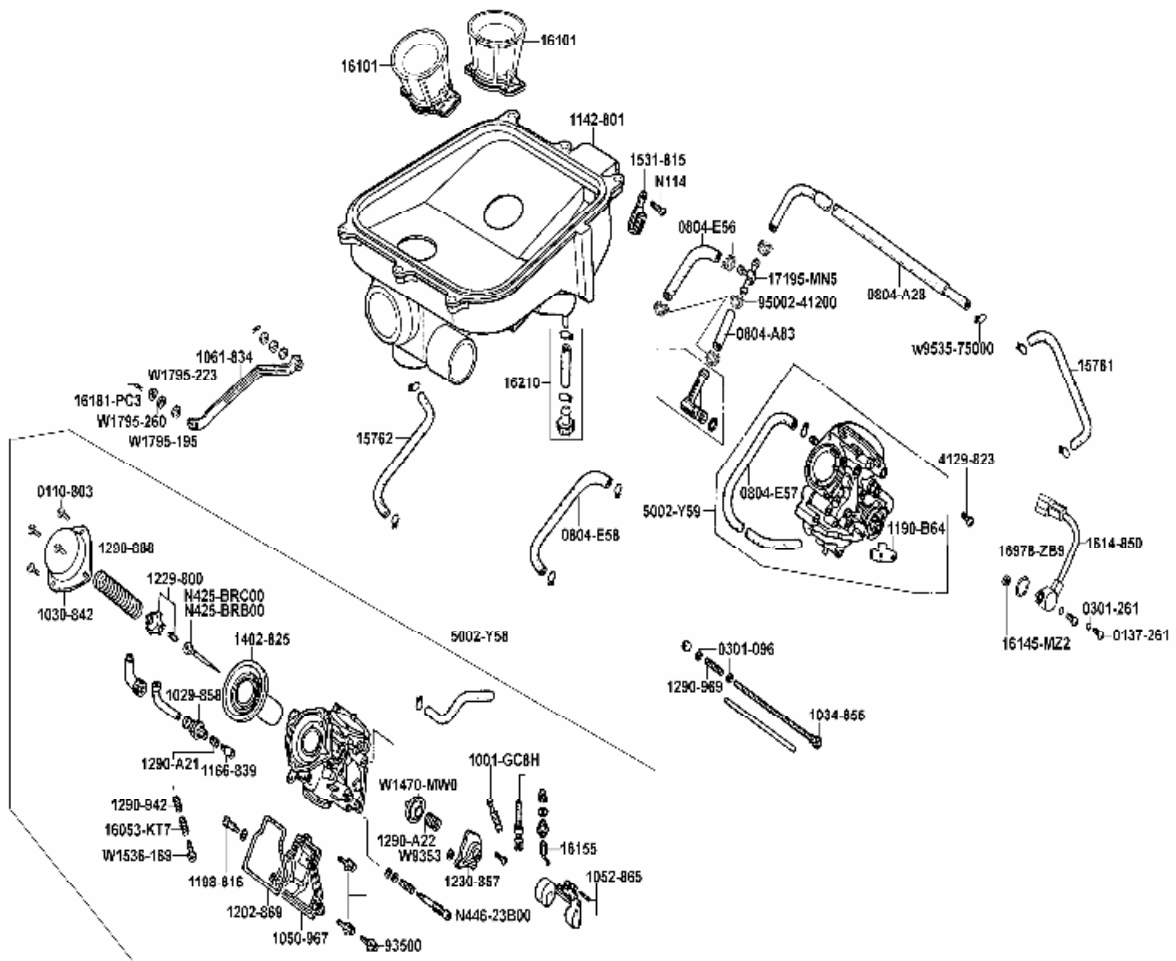

Ersatzteilkatalog VENOX 250

Stand 01/2002

Vergaser

Teilenummer	Ver	Deutsche Beschreibung	Stk.
W9535-75000	0	Clip	1