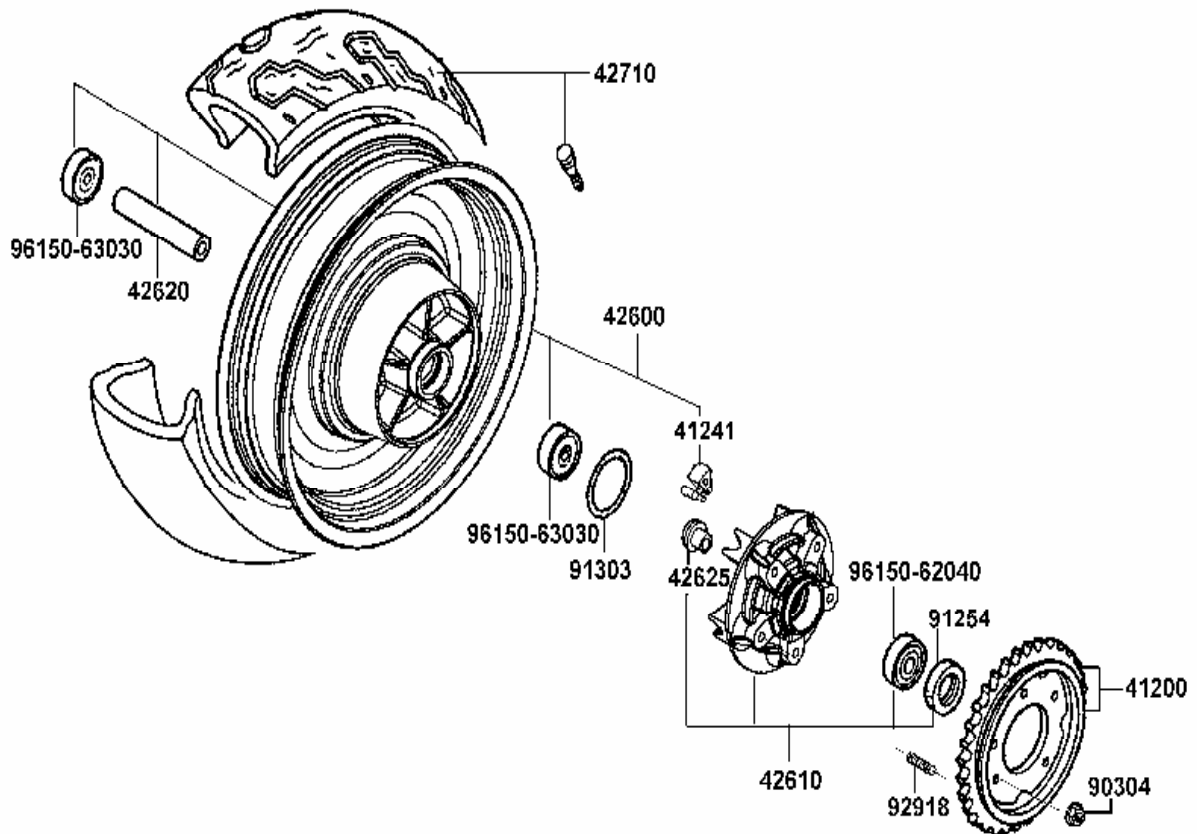

Hinterrad

Teilenummer	Ver	Deutsche Beschreibung	Stk.
41200-KED9-900	0	Kettenrad	1
41241-KED9-900	0	Ruckdämpfer	5
42600-KED9-305-M5A	0	Hinterrad komplett	1
42610-KED9-305	0	Flansch	1
42620-KED9-900	0	Distanz hinten	1
42625-KED9-900	0	Distanz links	1
42710-KED9-90A	0	Hinterreifen	1
42710-KED9-90B	0	Hinterreifen	1
90304-GW0-9020-M2	0	Mutter 10mm	5
91254-KED9-900	0	Staubring 30x47x7,5	1
91303-KED9-900	0	O-Ring 60,04x1,78	1
92918-KED9-900	0	Stehbolzen 10x30	5
96150-62040-10	0	Lager 6204	1
96150-63030-10	0	Lager 6303	2