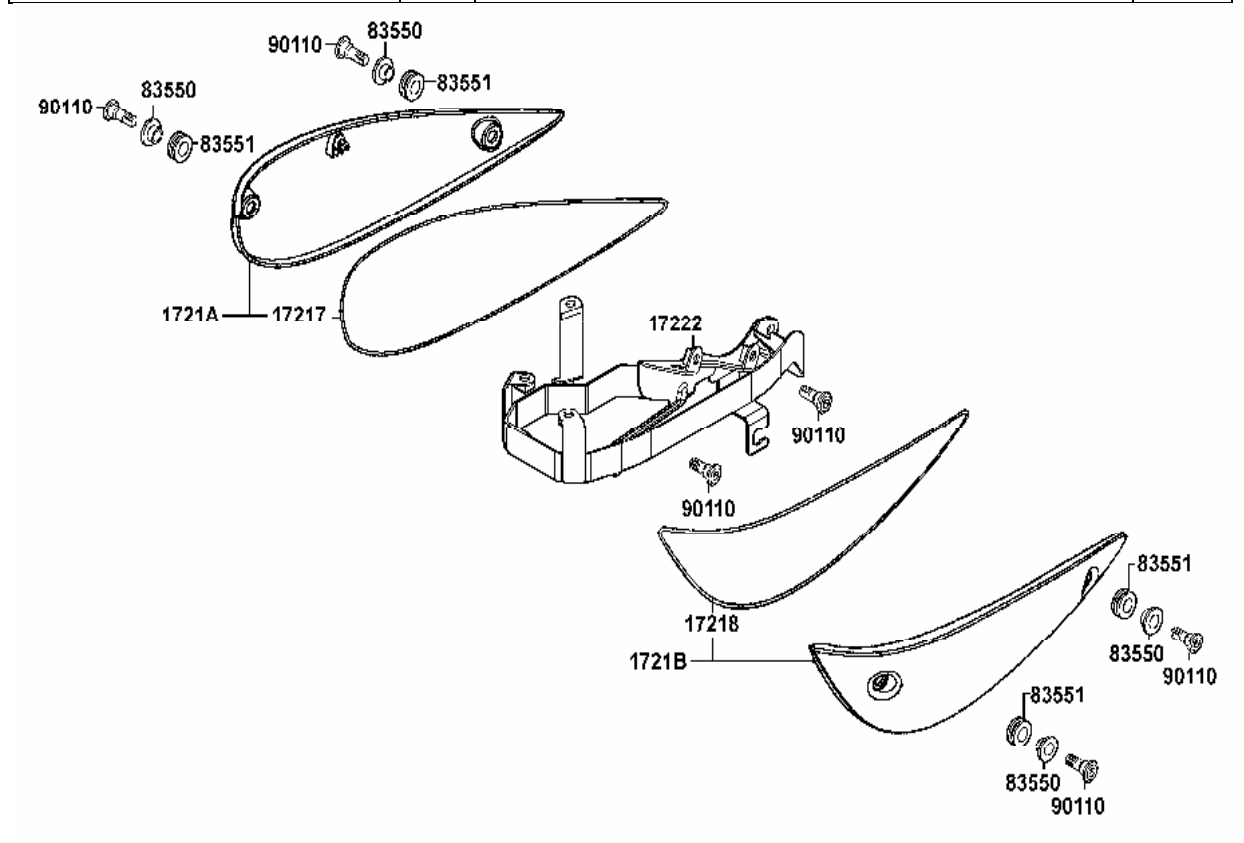

Seitenverkleidungen vorne

Teilenummer	Ver	Deutsche Beschreibung	Stk.
17217-KED9-900	0	Dichtung Seitendeckel rechts	1
17218-KED9-900	0	Dichtung Seitendeckel links	1
1721A-KED9-900	0	Seitendeckel rechts	1
1721B-KED9-900	0	Seitendeckel links	1
17222-KED9-900	0	Halter Thermostat	1
83550-KEC8-9000	0	Distanz	4
90110-KED9-900	0	Schraube 6x18	6
93551-KEC8-9000	0	Gummitülle Verkleidung	4