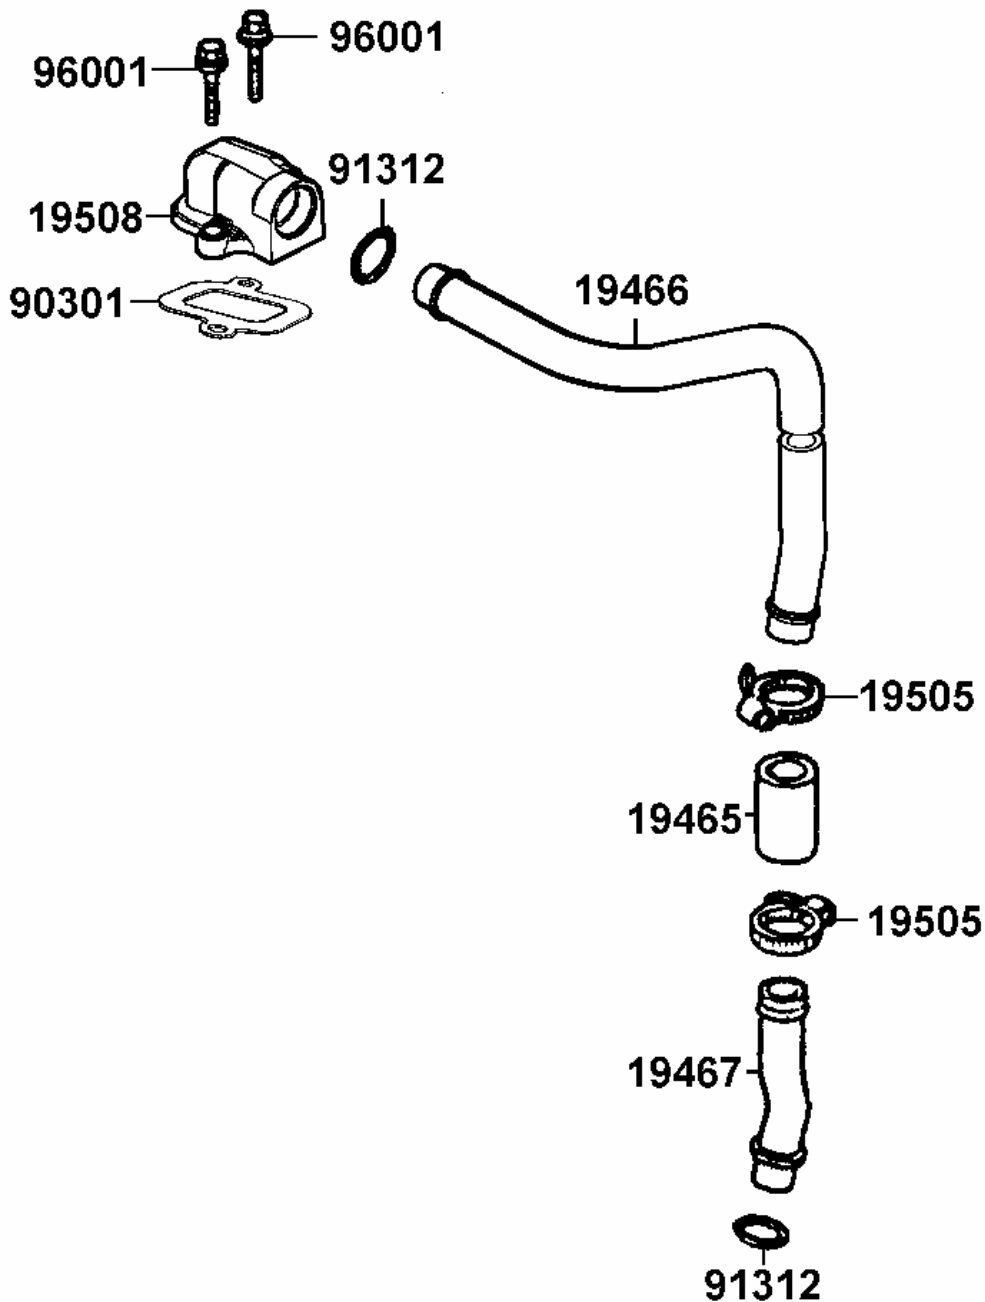

Kühlerschlauch

Teilenummer	Ver	Deutsche Beschreibung	Stk.
19465-KED9-900	0	Kühlerschlauch	1
19466-KED9-900	0	Kühlerschlauch A	1
19467-KED9-900	0	Kühlerschlauch B	1
19505-KED9-900	0	Klemme Wasserschlauch	1
19508-KED9-900	0	Gehäuse Kühleranschluß	1
90301-KED9-900	0	Dichtung Anschluß	1
91312-KED9-900	0	O-Ring 17,5x2,8	2
96001-06020-02	0	Bolzen SH 6x20(cr)	2