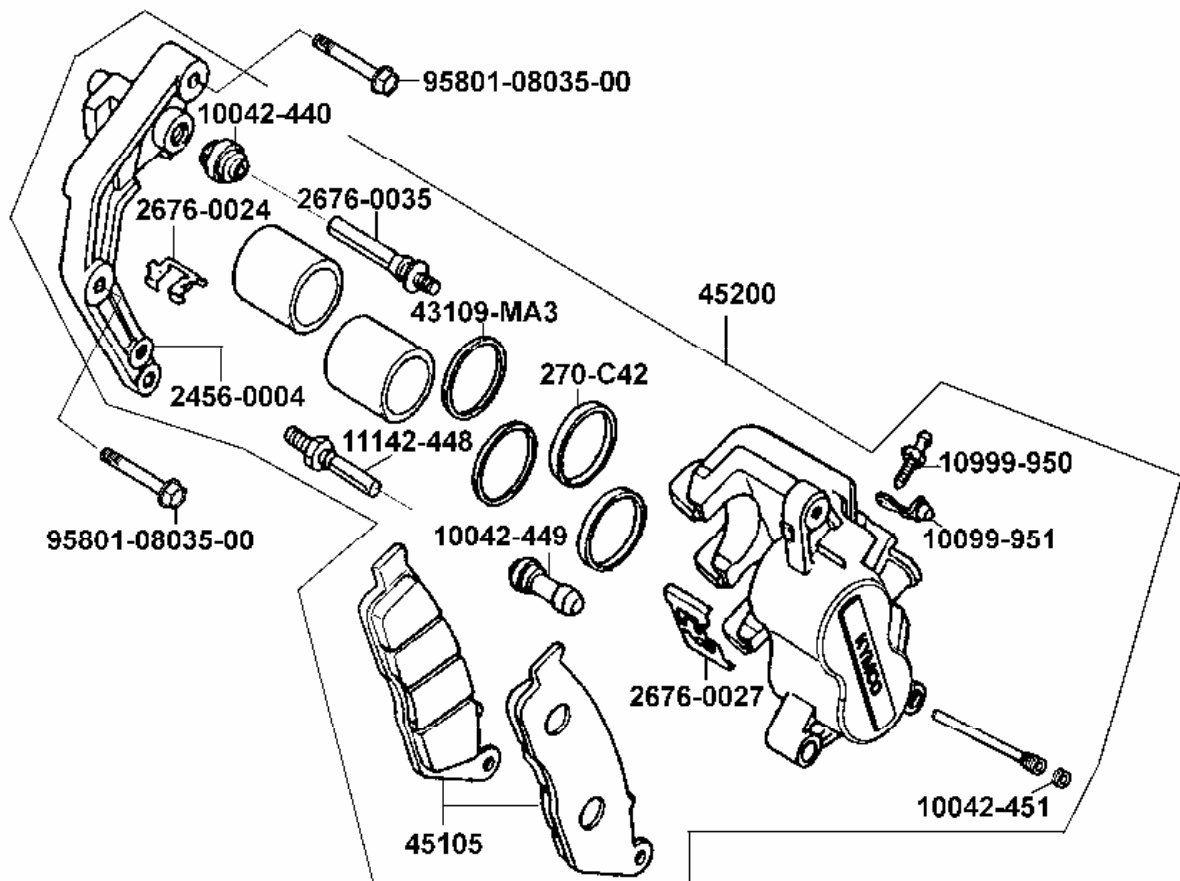

Bremssattel vorne

Teilenummer	Ver	Deutsche Beschreibung	Stk.
10042-440-4120	0	Faltenbalg B	1
10042-449-1110	0	Buchse Stift	1
10042-451-1210	0	Stopfen Stift	1
10099-951-1510	0	Kappe Entlüfterschraube	1
10999-950-0120	0	Entlüfterschraube	1
11142-448-2310	0	Stift Bolzen	1
2456-0004	0	Halter komplett	1
2676-0024	0	Plättchen	1
2676-0027	0	Feder Bremsklötze	1
2676-00350	0	Stift A	1
270-C42-015C	0	Dichtring Kolben	2
43109-MA3-0070	0	Staubring	2
45105-KED9-305	0	Satz Bremsklötze	1
45200-KED9-900-NJA	0	Bremssattel komplett	1
95801-08035-00	0	Bolzen 8x35	2