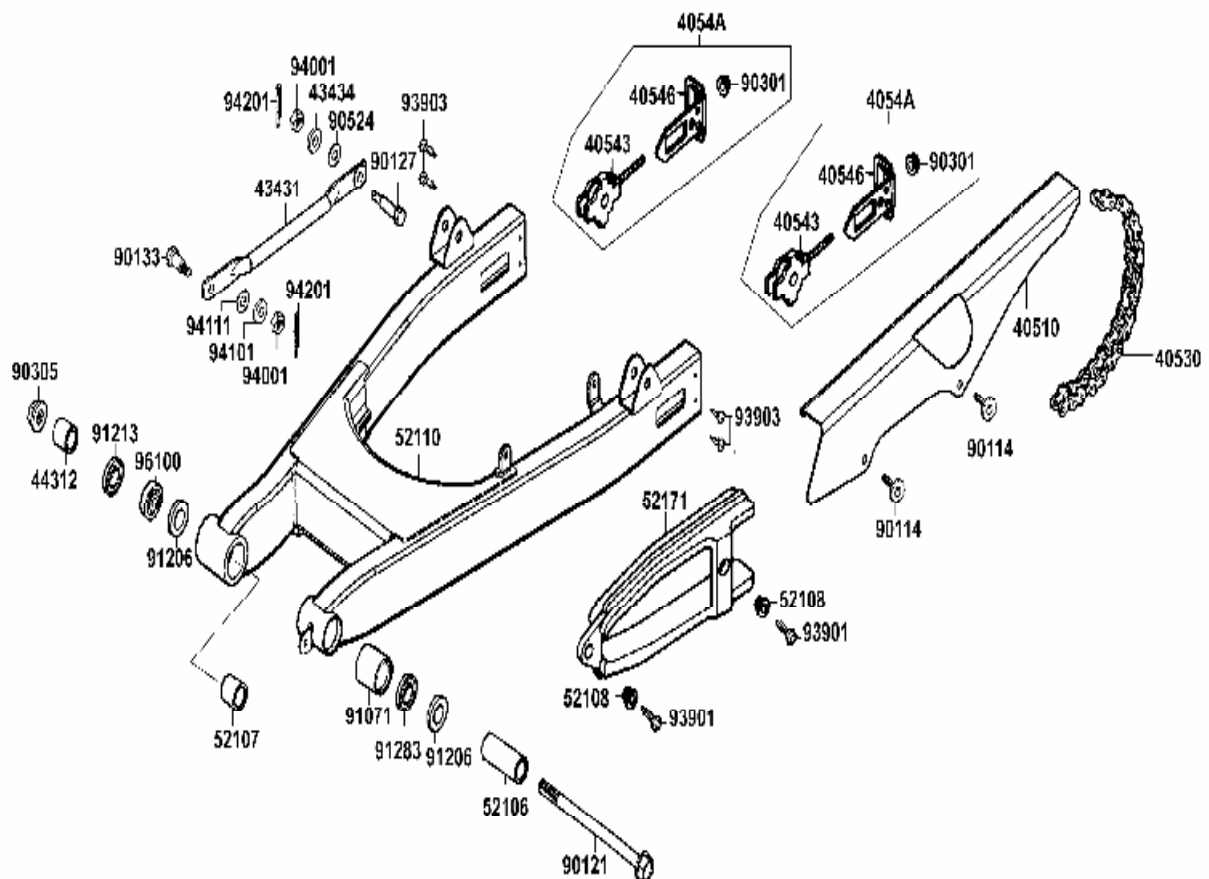

Schwinge / Kettenschutz

Teilenummer	Ver	Deutsche Beschreibung	Stk.
91213-KED9-900	0	Simmerring 22x35x7	1
91283-KED9-900	0	Simmerring 22x29x4	1
92127-KED9-900	0	Bolzen	1
92133-KED9-900	0	Bolzen	1
93901-26110	0	Schraube 6x12	2
93903-34280	0	Schraube 4x10	4
94001-08000-0S	0	Mutter 8mm	2
94101-08700	0	Scheibe 8mm	1
94111-10800	0	Federscheibe 10mm	1
94201-20180	0	Splint 2x18	2
96100-62020-00	0	Lager 6202	1