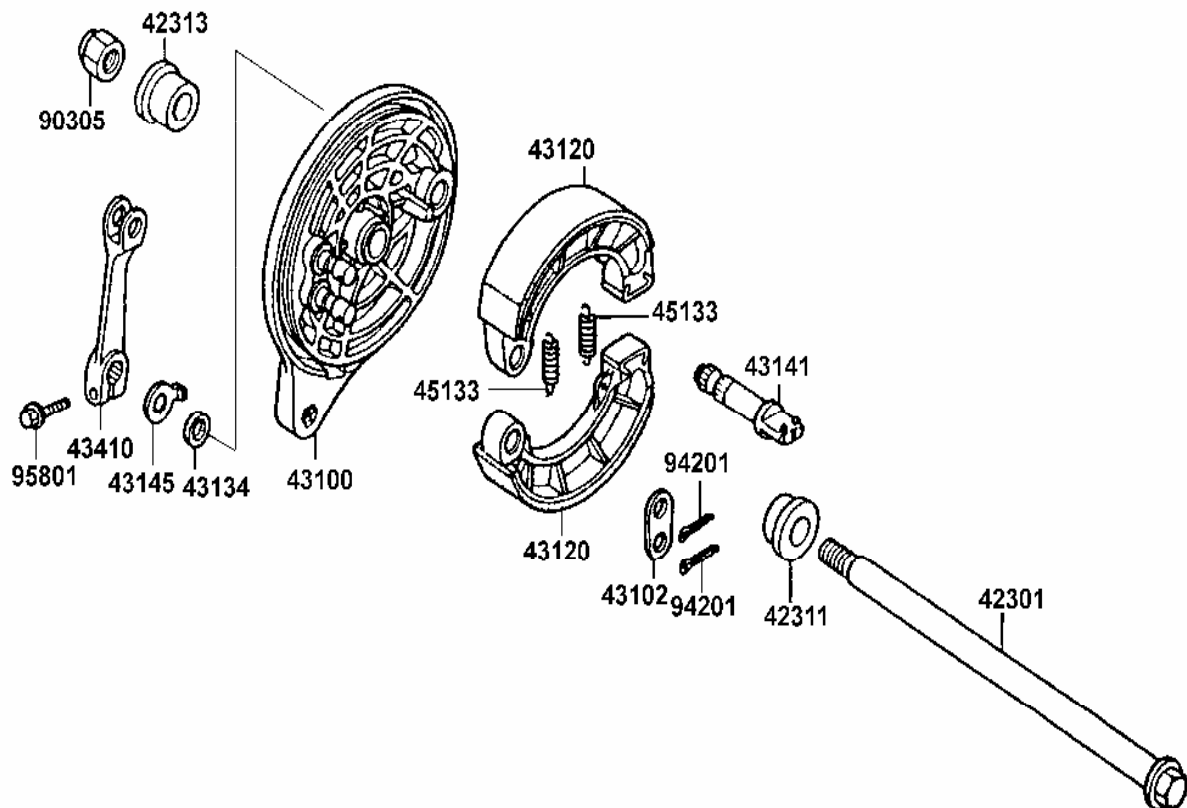

Bremse hinten

Teilenummer	Ver	Deutsche Beschreibung	Stk.
42301-KED9-900	0	Achse hinten	1
42311-KED9-900	0	Distanz hinten links	1
42313-KED9-900	0	Distanz hinten rechts	1
43100-KED9-900-NJA	0	Ankerplatte Bremse	1
43102-KED9-900	0	Scheibe	1
43120-KED9-900	0	Bremsbacke (Stk.)	2
43141-KED9-900	0	Welle Bremsbetätigung	1
43145-KED9-900	0	Anzeiger Bremse	1
43410-KED9-900	0	Hebel hinten	1
45133-KED9-900	0	Feder Bremsbacken	2
45134-KED9-900	0	Staubring	1
90305-KAK-9000	0	Mutter 16mm	1
94201-20200	0	Splint 2x20	2
95801-08025-00	0	Bolzen 8x25	1