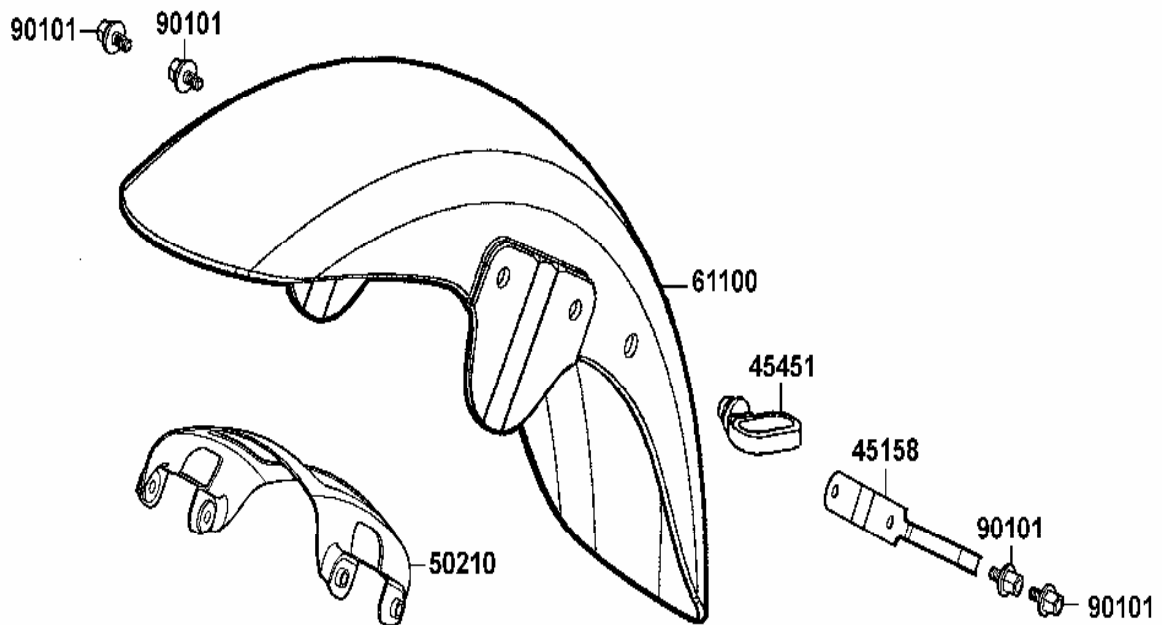

Kotflügel vorne

Teilenummer	Ver	Deutsche Beschreibung	Stk.
45158-KED9-900	0	Halter Bremsschlauch	1
45451-471-0010	0	Halter Kabel	1
50210-KED9-900	0	Halter Kotflügel vorne	1
61100-KED9-900-NZP	0	Kotflügel vorne dunkelsilber metallic	1
61100-KED9-900-RDP	0	Kotflügel vorne diamantrot	1
90101-KED9-900	0	Mutter 6mm	4