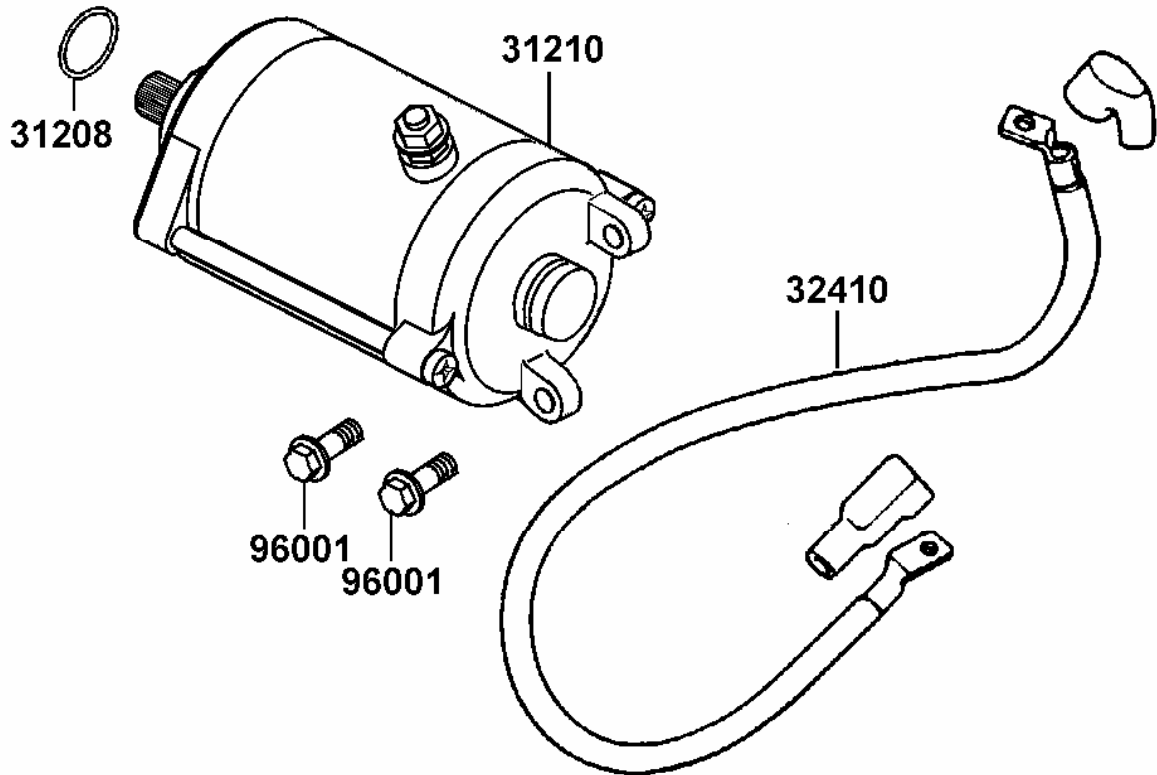

Ersatzteilkatalog VENOX 250

Stand 01/2002

Elektrostarter

Teilenummer	Ver	Deutsche Beschreibung	Stk.
31208-KED9-900	0	O-Ring	1
31210-KED9-900	0	Startermotor	1
32410-KED9-900	0	Kabel Startermotor	1
96001-06025-02	0	Bolzen SH 6x25	2