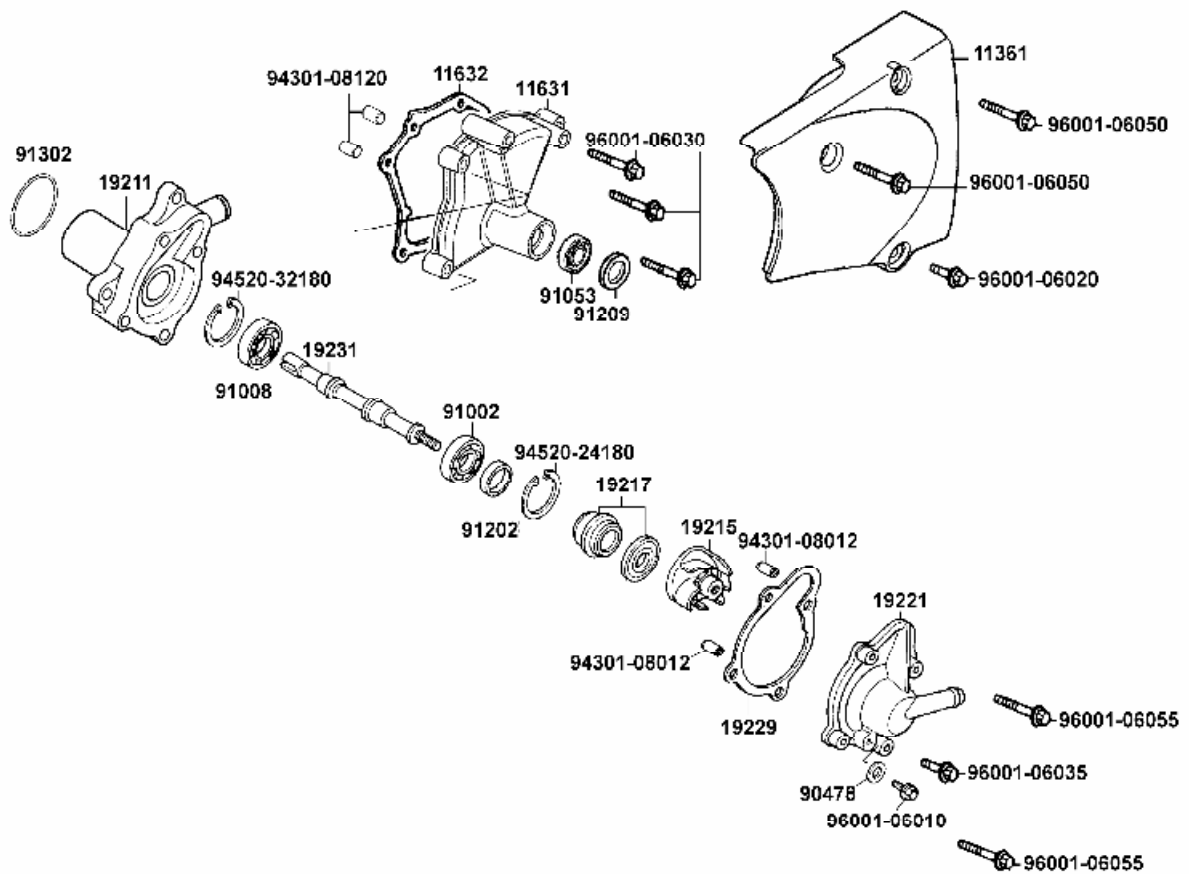

Wasserpumpe

Teilenummer	Ver	Deutsche Beschreibung	Stk.
96001-06010-02	0	Bolzen SH 6x10	1
96001-06020-02	0	Bolzen SH 6x20	1
96001-06030-02	0	Bolzen SH 6x30	1
96001-06035-02	0	Bolzen SH 6x35	1
96001-06050-02	0	Bolzen SH 6x50	2
96001-06055-02	0	Bolzen SH 6x55	2