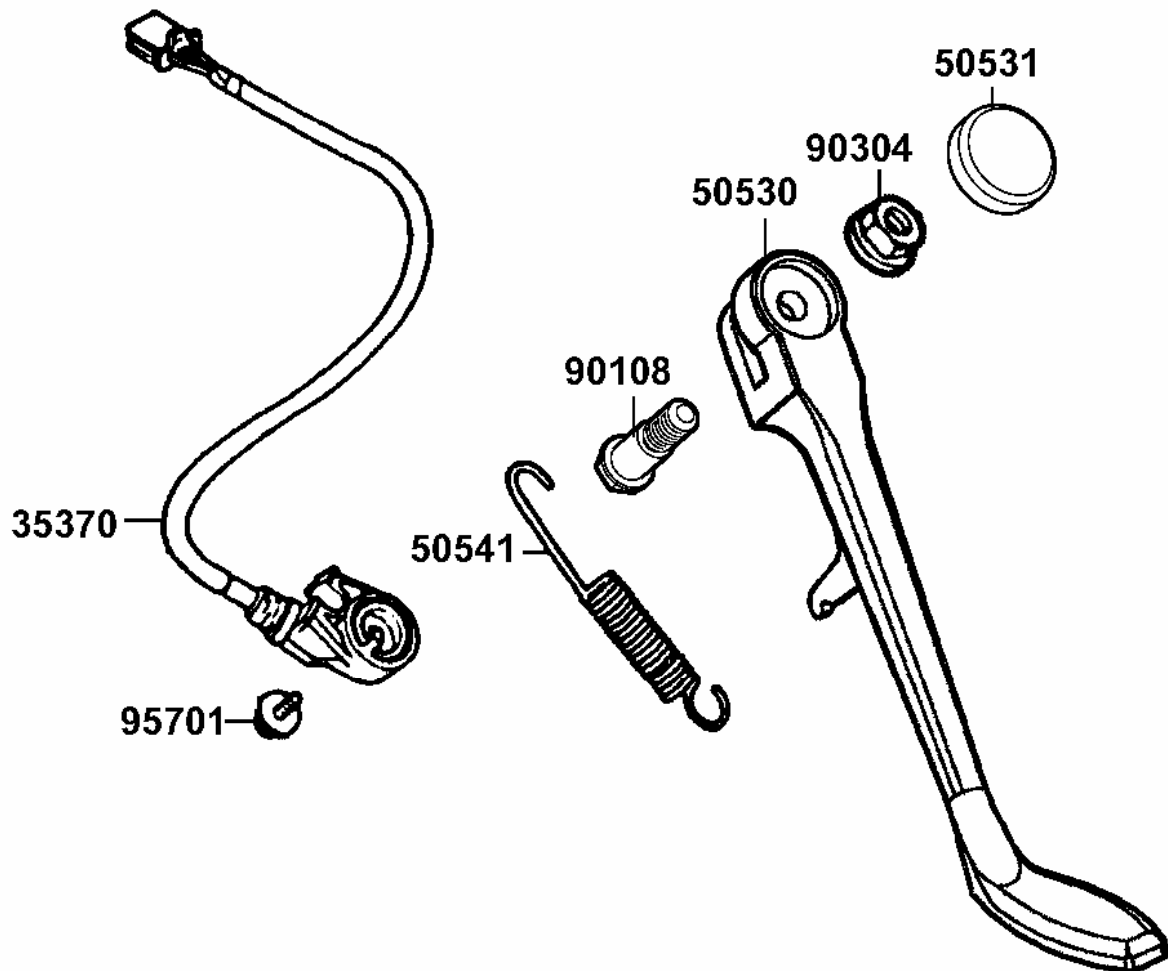

Seitenständer

Teilenummer	Ver	Deutsche Beschreibung	Stk.
35370-KEC8-E000	1	Seitenständerschalter	1
50530-KED9-900	0	Seitenständer	1
50531-KED9-900	0	Kappe Seitenständer	1
50541-KED9-900	0	Feder Seitenständer	1
90108-KED9-900	0	Bolzen Seitenständer	1
90304-GW0-9020-M2	0	Mutter 10mm	1
95701-06016-08	0	Bolzen 6x16	1