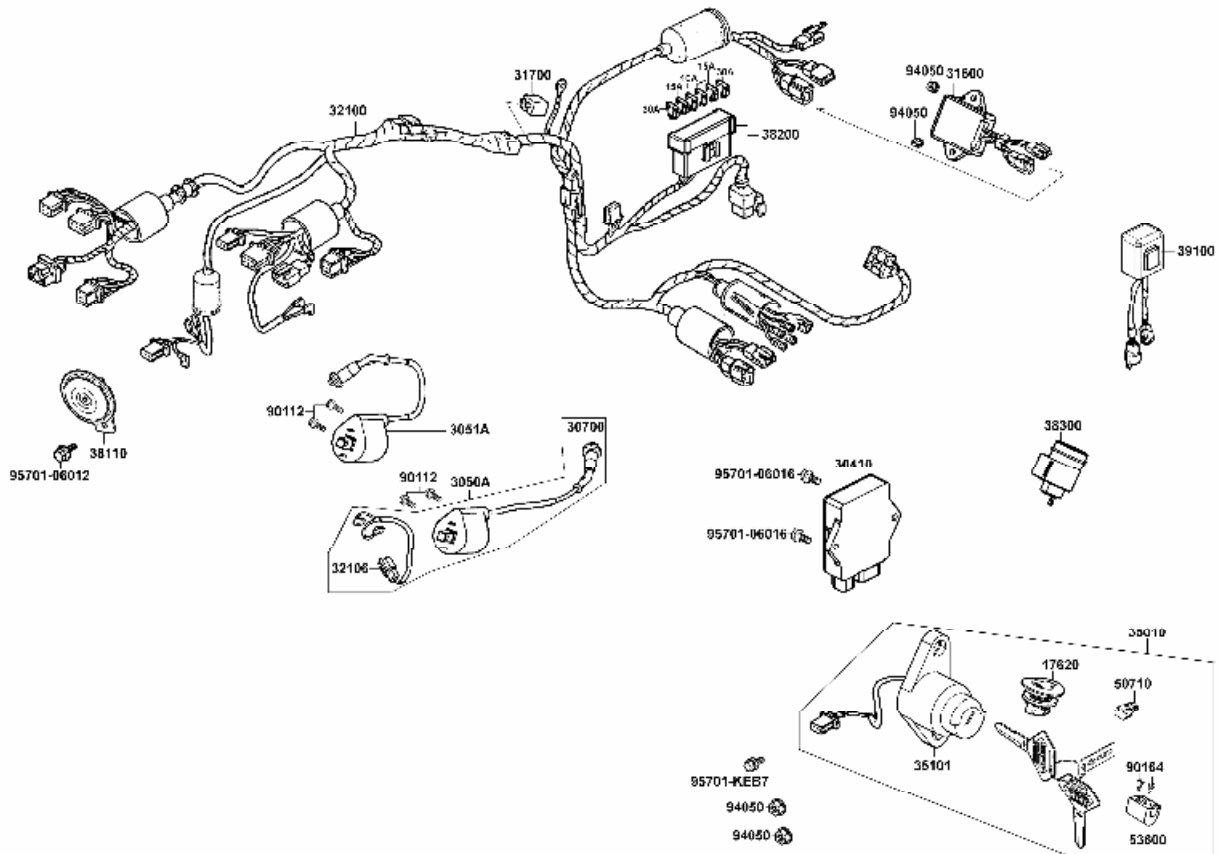

Elektrische Anlage

Teilenummer	Ver	Deutsche Beschreibung	Stk.
95701-06012-07	0	Bolzen 6x12	1
95701-06016-08	0	Bolzen 6x16	2
95701-KEB7-E000	1	Bolzen 6x16 Torx	1
98200-31500	0	Sicherung 15A	3
98200-31000	0	Sicherung 10A	1
98200-33000	0	Sicherung 30A	2