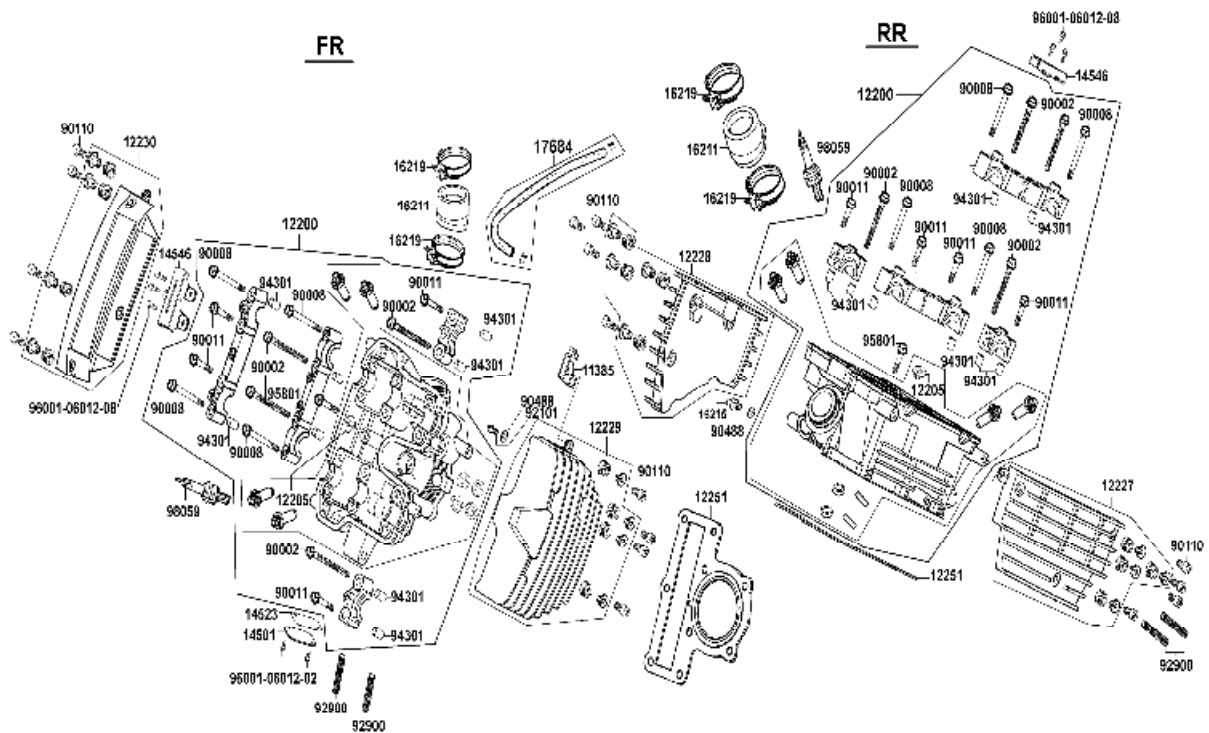

Zylinderköpfe

Teilenummer	Ver	Deutsche Beschreibung	Stk.
92101-05008-0A	0	Bolzen 5x8	1
92900-06040-0E	0	Stehbolzen 6x40	4
94301-10120	0	Paßstift 10x12	16
95801-KED9-900	0	Bolzen UBS 8x71	2
96001-06012-02	0	Bolzen SH 6x12	2
96001-06012-08	0	Bolzen SH 6x12	6
98059-58916-00	0	Zündkerze NGK CR8E	2