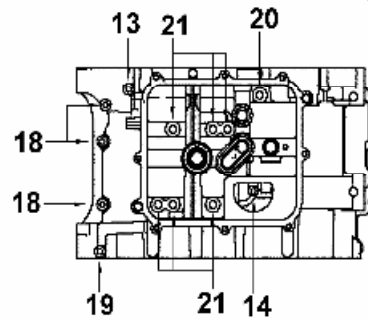

- 12.96001-06035
- 13.96001-06040
- 14.96001-06060
- 15.96001-06085
- 16.95801-08060
- 17.95801-08065
- 18.96001-06030
- 19.96001-06090
- 20.95801-08075
- 21.90136

Motorgehäuse

Teilenummer	Ver	Deutsche Beschreibung	Stk.
96001-06040-02	0	Bolzen SH 6x40	2
96001-06060-02	0	Bolzen SH 6x60	2
96001-08075-08	0	Bolzen SH 8x75	1
96001-06085-02	0	Bolzen SH 6x85	1
96001-06090-02	0	Bolzen SH 6x90	1

- 12.96001-06035
- 13.96001-06040
- 14.96001-06060
- 15.96001-06085
- 16.95801-08060
- 17.95801-08065
- 18.96001-06030
- 19.96001-06090
- 20.95801-08075
- 21.90136

Kurbelwelle / Kolben

Teilenummer	Ver	Deutsche Beschreibung	Stk.
1300A-KED9-900	0	Kurbelwelle komplett	1
13011-KED9-900	0	Kolbenringsatz	2
13101-KED9-900	0	Kolben	2
13111-KED9-900	0	Kolbenbolzen	2
13211-KED9-900	0	Pleuel Oberteil	2
13212-KED9-900	0	Pleuel Unterteil	2
13213-KED9-900	0	Bolzen Pleuel	4
13215-KED9-900	0	Mutter Pleuel	4
13224-KED9-900	0	Lagerschale Pleuel	4
13314-KED9-90A	0	Lagerschale Kurbelwelle	4
90701-KED9-900	0	Kurbelwellenkeil	1
94601-16000	0	Kolbenbolzensicherung 16mm	4