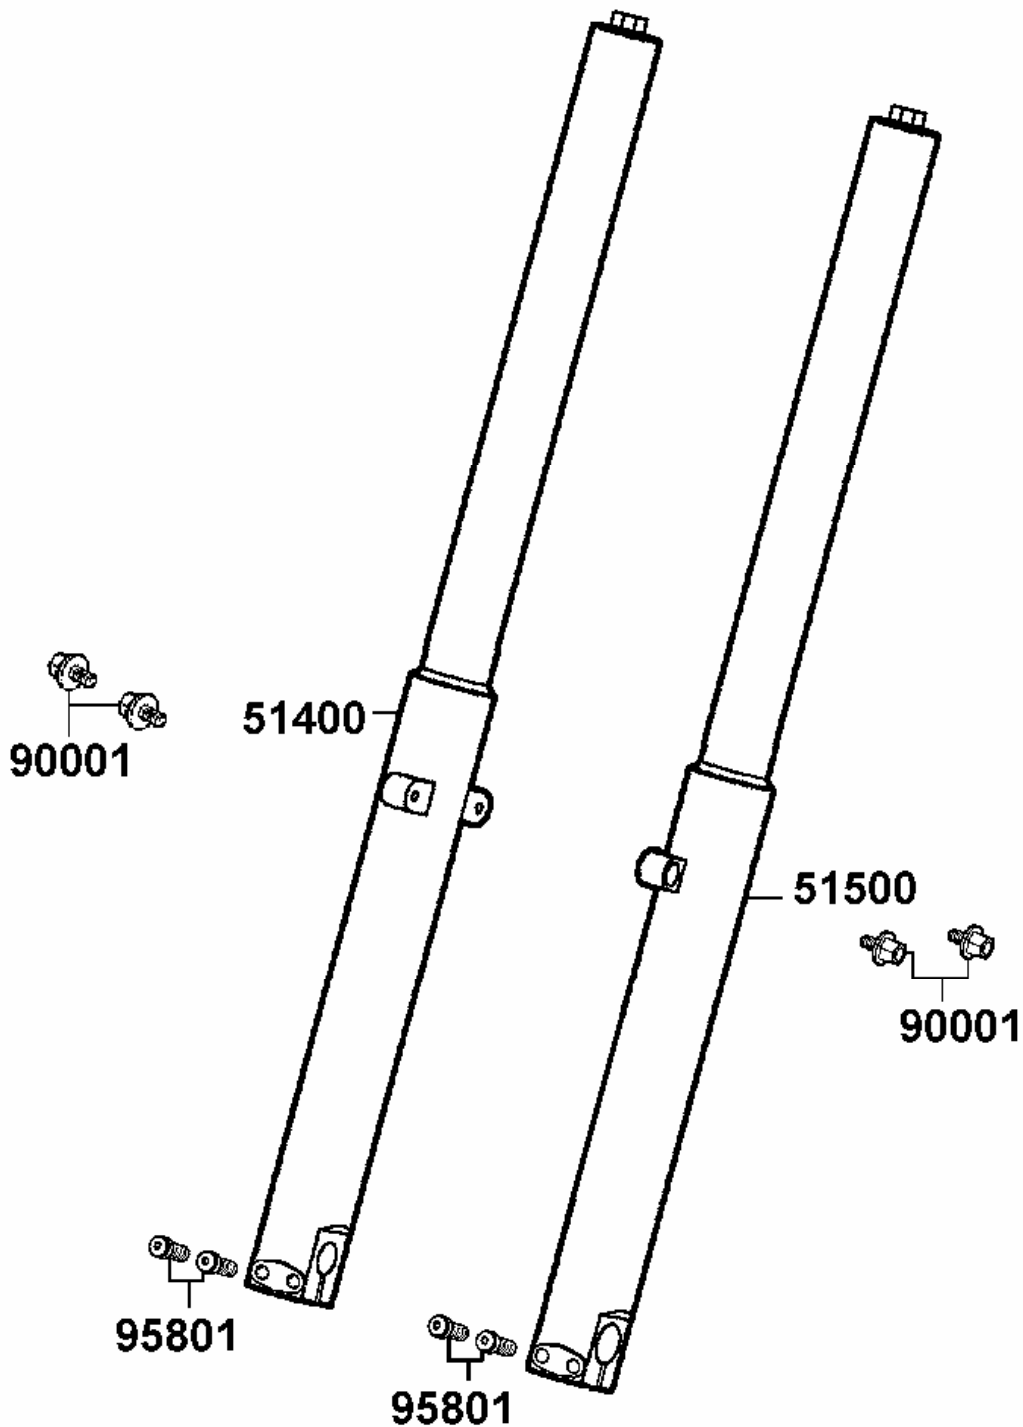

Gabel vorne

Teilenummer	Ver	Deutsche Beschreibung	Stk.
51400-KED9-900-NJA	0	Gabel rechts komplett	1
51500-KED9-900-NJA	0	Gabel links komplett	1
90001-GE1-9210	0	Bolzen spezial	4
95801-08045-00	0	Bolzen 8x45	4