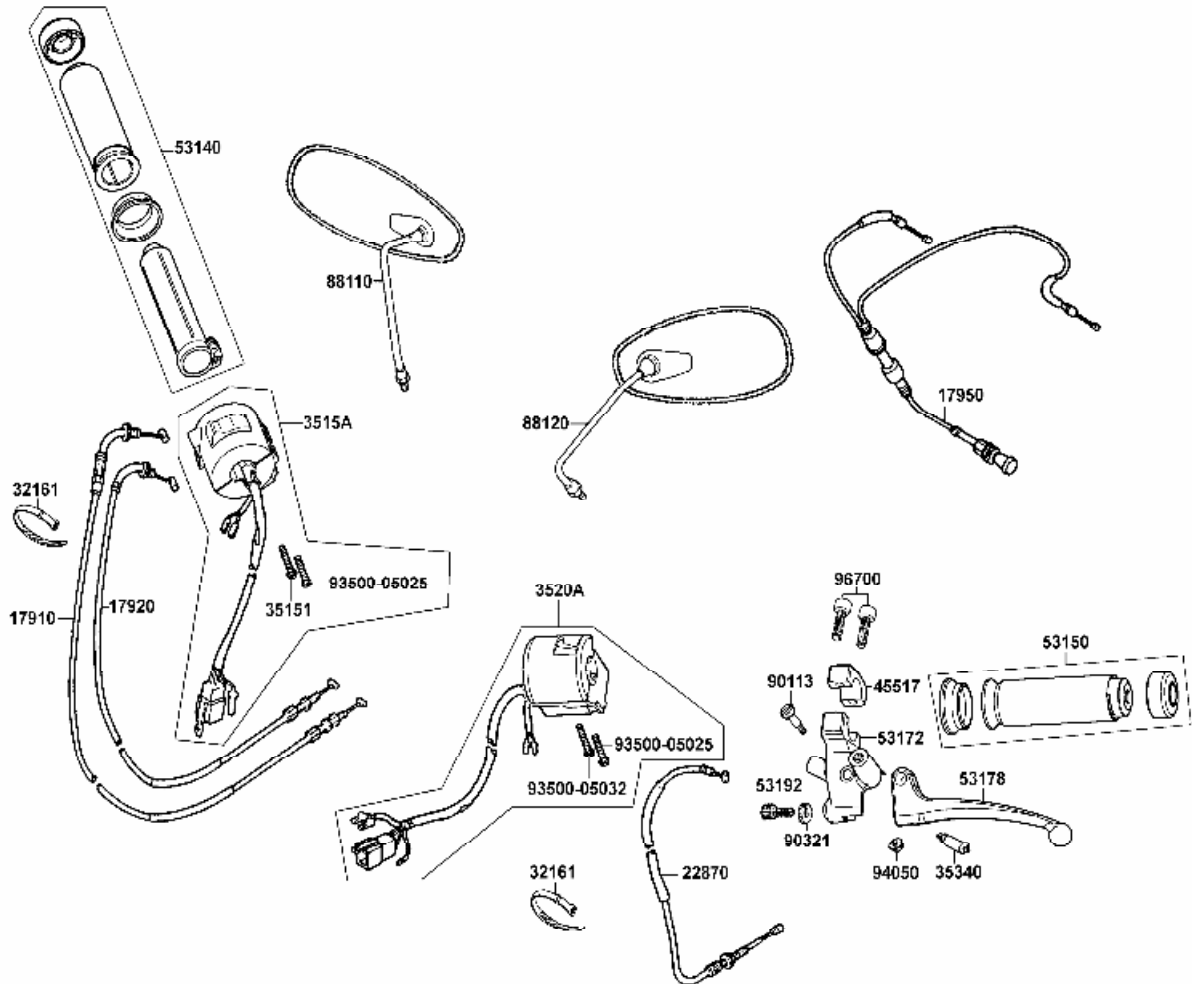

Tachometer / Anzeigelampen

Teilenummer	Ver	Deutsche Beschreibung	Stk.
34908-MB9-8710-M1	0	Glassockellampe 12V/1,7W	3
37200-KED9-900	0	Tachometer	1
37401-KED9-900	0	Lampenträger Anzeige	1
44830-KED9-900	0	Tachowelle kompl.	1
91301-027-0000	2	O-Ring 6,8x1,9	1
93500-04014-1G	0	Schraube 4x14	2
93700-05020-0G	0	Schraube 5x20	1
93903-35320	0	Schraube 5x16	3

Seile / Lenkerschalter / Spiegel

Teilenummer	Ver	Deutsche Beschreibung	Stk.
17910-KED9-900	0	Gasseil A	1
17920-KED9-900	0	Gasseil B	1
17950-KED9-900	0	Chokerseil	1
22870-KED9-900	0	Kupplungsseil	1
32161-404-0000	2	Kabelbinder	2
35151-KKA8-9000	0	Schraube 5x22	1
3515A-KED9-900	0	Kombischalter rechts	1
3520A-KED9-900	0	Kombischalter links	1
35340-GY6-9100	0	Stopschalter	1
45517-KKA8-9000	0	Halter Bremszylinder	1
53140-KED9-900	0	Gasdrehgriff	1
53150-KED9-900	0	Griffgummi links	1
53172-KED9-900	0	Hebelhalter links	1
53178-KKA8-9000	0	Kupplungshebel	1
53192-KED9-900	0	Einstellschraube	1
88110-KHC6-C000-ZF	0	Spiegel rechts	1
88120-KHC6-C000-ZF	0	Spiegel links	1
90113-422-0000	2	Bolzen Hebel links	1
90321-KED9-900	0	Fixiermutter	1
93500-05025-1B	0	Schraube 5x25	2

Seile / Lenkerschalter / Spiegel

Teilenummer	Ver	Deutsche Beschreibung	Stk.
93500-05032-1B	0	Schraube 5x32	1
94050-06000	0	Mutter 6mm	1
96700-06022-10	0	Bolzen 6x22	2

Hauptbremszylinder

Teilenummer	Ver	Deutsche Beschreibung	Stk.
35340-KBN-9000	0	Stopschalter	1
45126-KED9-900	0	Bremsleitung vorne	1
45513-KKA8-9000	0	Deckel Bremszylinder	1
45517-KKA8-9000	0	Halter Bremszylinder	1
45530-KKA7-3050	0	Bremszylinder komplett	1
53175-KKA8-9000	0	Bremshebel	1
90113-KKA8-9000	0	Bolzen	1
90145-MS9-6120-M1	0	Hohlschraube 10x22	2
90545-300-0010	2	Dichtscheibe	4
93600-04012-1A	0	Schraube 4x12 Senkkopf	2
93893-04012-18	0	Schraube 4x12	1
94050-06070	0	Mutter 6mm	1
96700-KFA6-9000	0	Bolzen 6x20	2