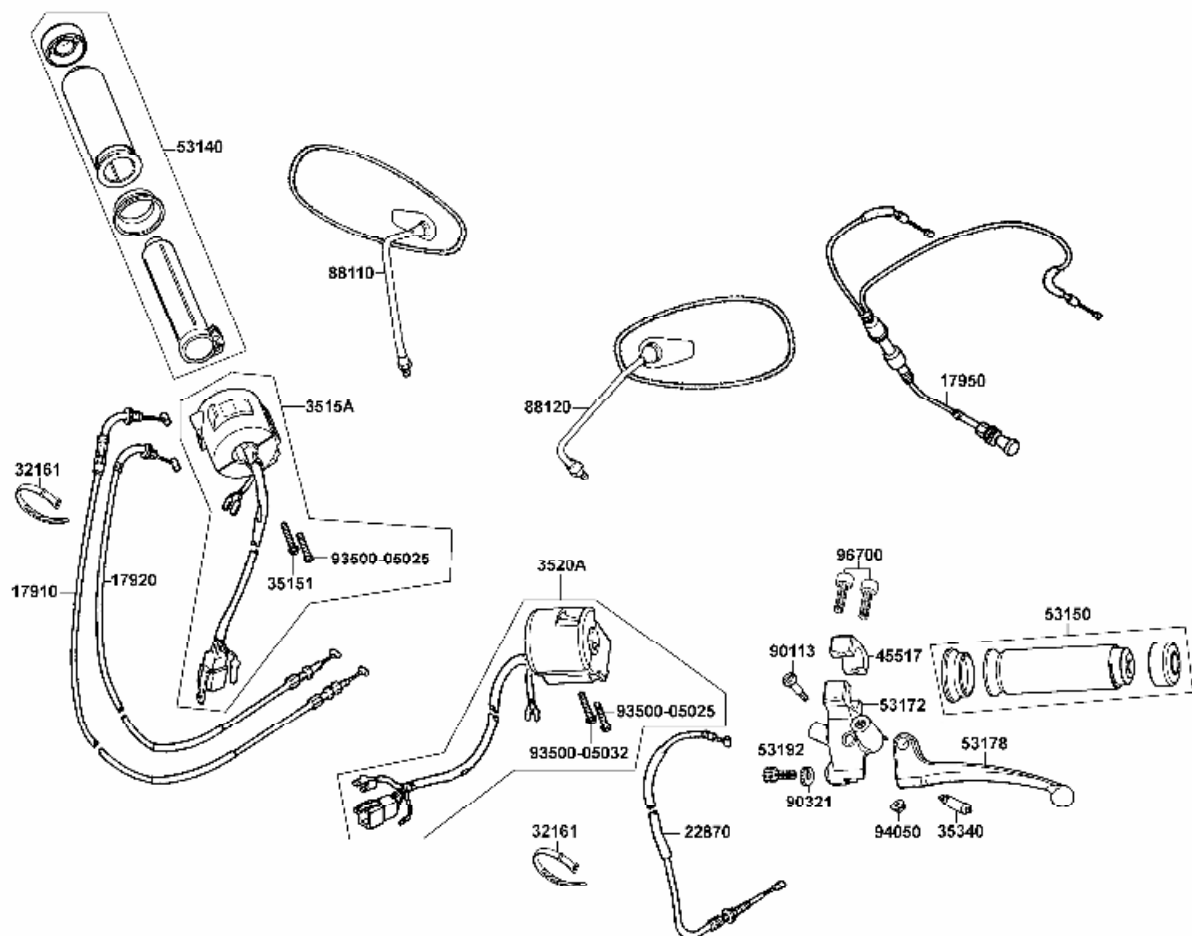

Seile / Lenkerschalter / Spiegel

Teilenummer	Ver	Deutsche Beschreibung	Stk.
17910-KED9-900	0	Gasseil A	1
17920-KED9-900	0	Gasseil B	1
17950-KED9-900	0	Chokerseil	1
22870-KED9-900	0	Kupplungsseil	1
32161-404-0000	2	Kabelbinder	2
35151-KKA8-9000	0	Schraube 5x22	1
3515A-KED9-900	0	Kombischalter rechts	1
3520A-KED9-900	0	Kombischalter links	1
35340-GY6-9100	0	Stopschalter	1
45517-KKA8-9000	0	Halter Bremszylinder	1
53140-KED9-900	0	Gasdrehgriff	1
53150-KED9-900	0	Griffgummi links	1
53172-KED9-900	0	Hebelhalter links	1
53178-KKA8-9000	0	Kupplungshebel	1
53192-KED9-900	0	Einstellschraube	1
88110-KHC6-C000-ZF	0	Spiegel rechts	1
88120-KHC6-C000-ZF	0	Spiegel links	1
90113-422-0000	2	Bolzen Hebel links	1
90321-KED9-900	0	Fixiermutter	1
93500-05025-1B	0	Schraube 5x25	2