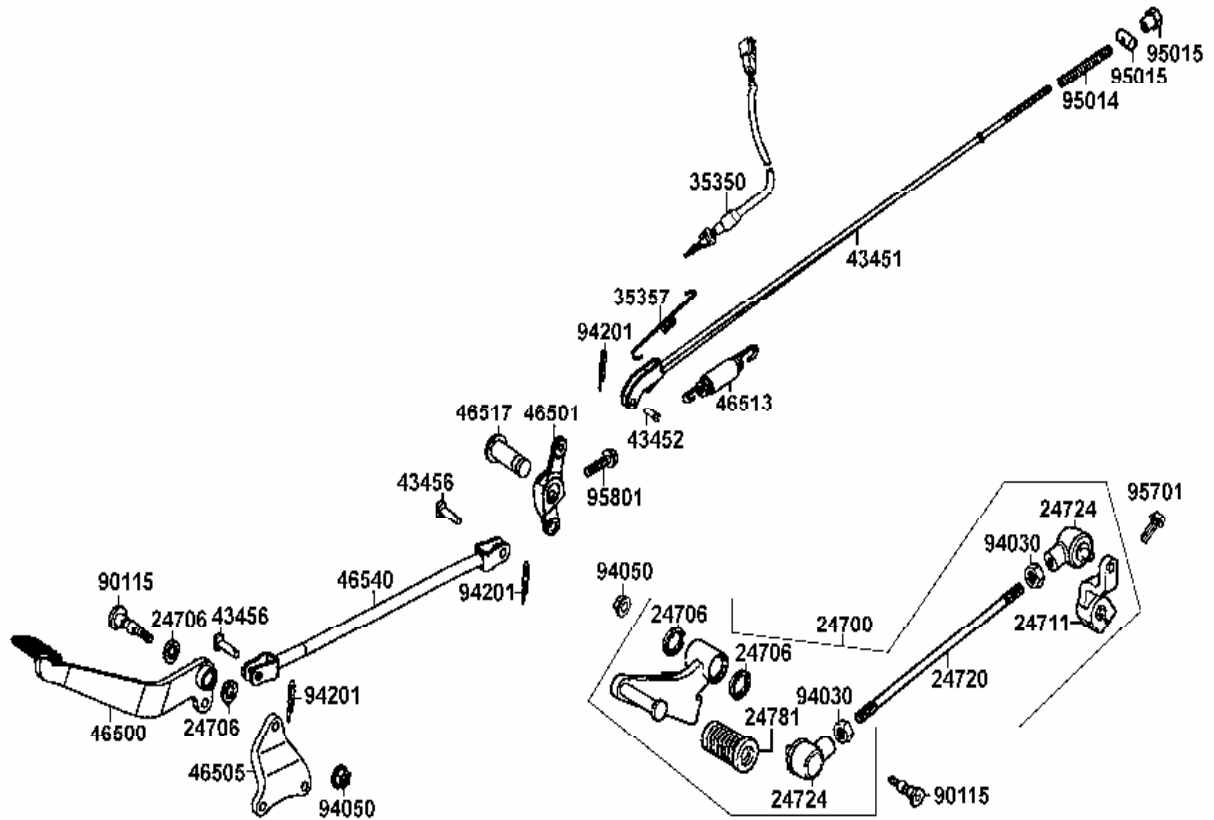

Schalthebel / Bremspedal / Bemsgestänge

Teilenummer	Ver	Deutsche Beschreibung	Stk.
95015-32001	0	Hülse	1
95015-42000	0	Einstellmutter B	1
95701-06020-00	0	Bolzen 6x20	1
95801-08030-08	0	Bolzen 8x30	1