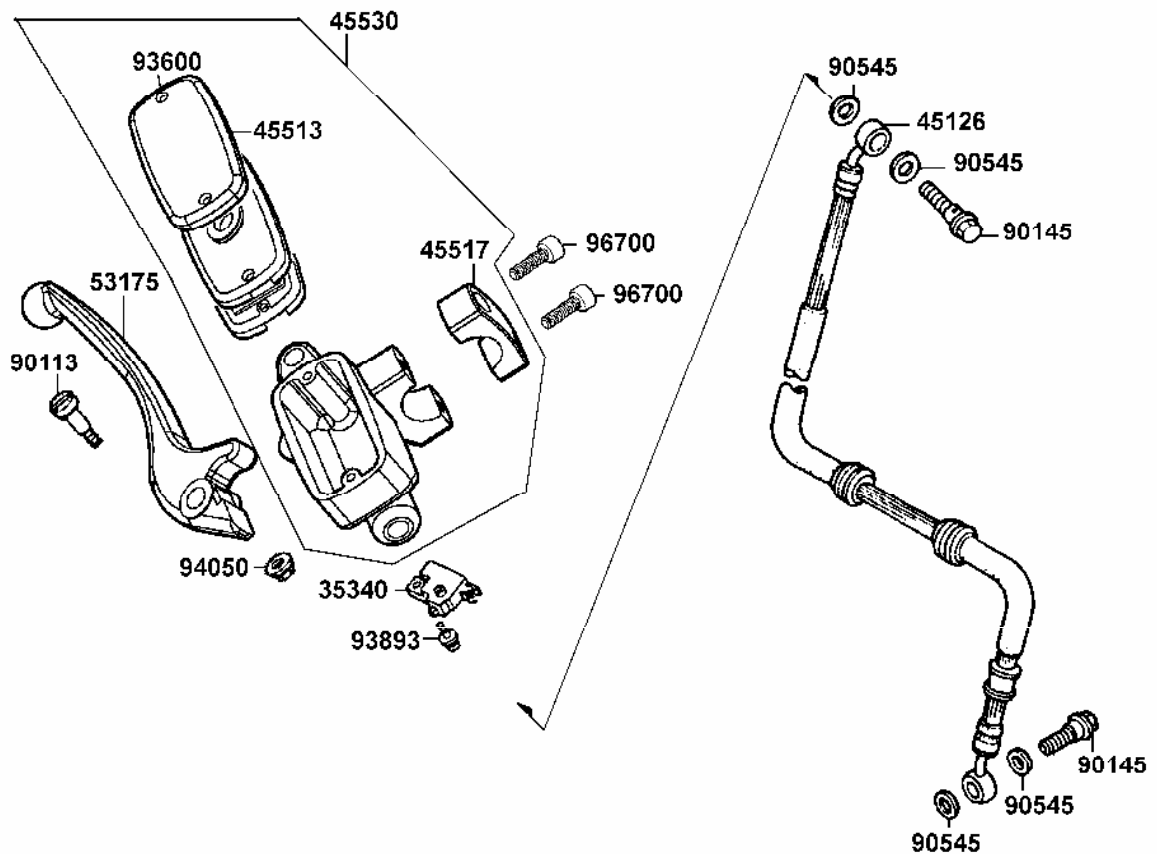

Seile / Lenkerschalter / Spiegel

Teilenummer	Ver	Deutsche Beschreibung	Stk.
17910-KED9-900	0	Gasseil A	1
17920-KED9-900	0	Gasseil B	1
17950-KED9-900	0	Chokerseil	1
22870-KED9-900	0	Kupplungsseil	1
32161-404-0000	2	Kabelbinder	2
35151-KKA8-9000	0	Schraube 5x22	1
3515A-KED9-900	0	Kombischalter rechts	1
3520A-KED9-900	0	Kombischalter links	1
35340-GY6-9100	0	Stopschalter	1
45517-KKA8-9000	0	Halter Bremszylinder	1
53140-KED9-900	0	Gasdrehgriff	1
53150-KED9-900	0	Griffgummi links	1
53172-KED9-900	0	Hebelhalter links	1
53178-KKA8-9000	0	Kupplungshebel	1
53192-KED9-900	0	Einstellschraube	1
88110-KHC6-C000-ZF	0	Spiegel rechts	1
88120-KHC6-C000-ZF	0	Spiegel links	1
90113-422-0000	2	Bolzen Hebel links	1
90321-KED9-900	0	Fixiermutter	1
93500-05025-1B	0	Schraube 5x25	2

Seile / Lenkerschalter / Spiegel

Teilenummer	Ver	Deutsche Beschreibung	Stk.
93500-05032-1B	0	Schraube 5x32	1
94050-06000	0	Mutter 6mm	1
96700-06022-10	0	Bolzen 6x22	2

Hauptbremszylinder

Teilenummer	Ver	Deutsche Beschreibung	Stk.
35340-KBN-9000	0	Stopschalter	1
45126-KED9-900	0	Bremsleitung vorne	1
45513-KKA8-9000	0	Deckel Bremszylinder	1
45517-KKA8-9000	0	Halter Bremszylinder	1
45530-KKA7-3050	0	Bremszylinder komplett	1
53175-KKA8-9000	0	Bremshebel	1
90113-KKA8-9000	0	Bolzen	1
90145-MS9-6120-M1	0	Hohlschraube 10x22	2
90545-300-0010	2	Dichtscheibe	4
93600-04012-1A	0	Schraube 4x12 Senkkopf	2
93893-04012-18	0	Schraube 4x12	1
94050-06070	0	Mutter 6mm	1
96700-KFA6-9000	0	Bolzen 6x20	2