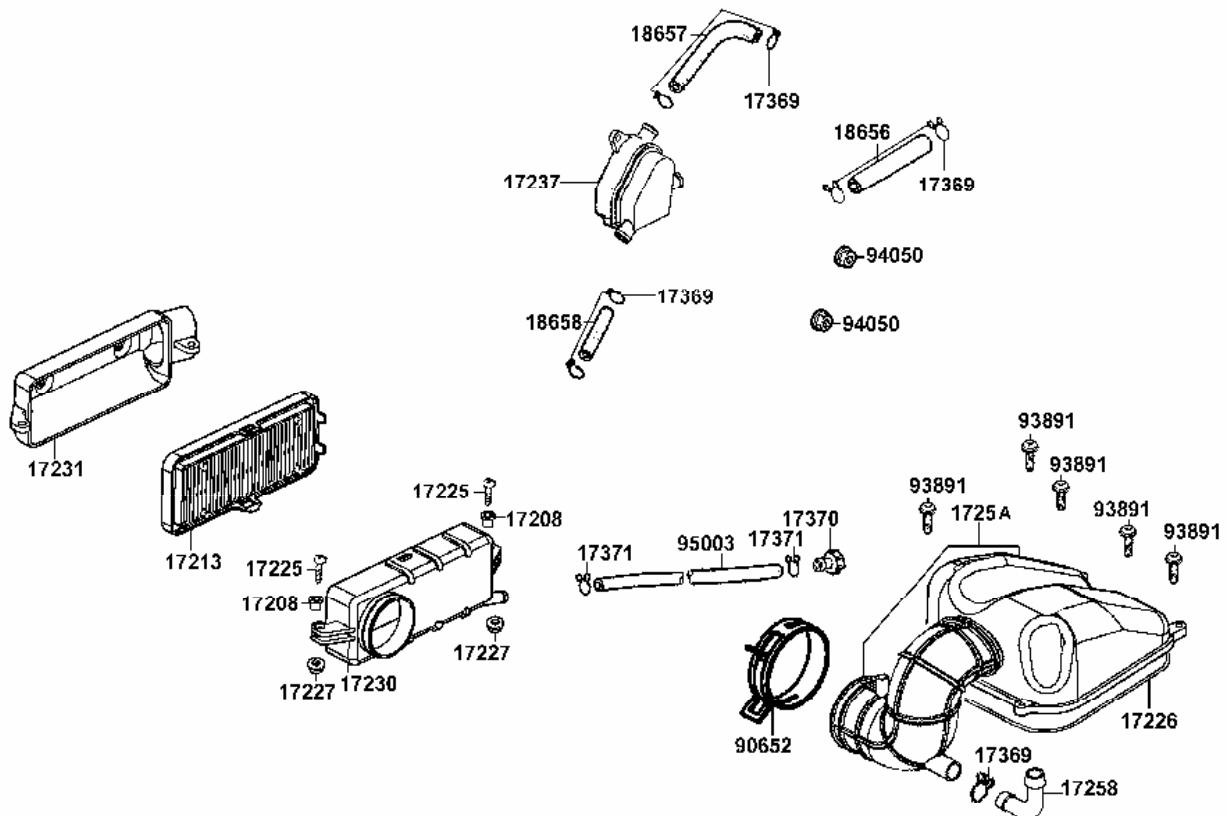

Luftfilter

Teilenummer	Ver	Deutsche Beschreibung	Stk.
17208-GR1-0110	0	Distanz	2
17213-KED9-900	0	Luftfiltereinsatz	1
17225-KED9-900	0	Schraube 6x20	2
17226-KED9-900	0	Dichtung	1
17227-KED9-900	0	Mutter 6mm	2
17230-KED9-900	0	Gehäuse Luftfilter	1
17231-KED9-900	0	Deckel Luftfiltergehäuse	1
17237-KED9-900	0	Ölauffanggehäuse	1
1725A-KED9-900	0	Gehäuse oben	1
17369-KB4-6700	1	Klemme	7
17370-419-7010	0	Stopfen	1
17371-174-6700	0	Klemme	2
18656-KED9-900	0	Schlauch A	1
18657-KED9-900	0	Schlauch B	1
18658-KED9-900	0	Schlauch C	1
90652-KED9-900	0	Schlauchklemme	1
93891-05025-07	0	Schraube 5x25	5
94050-06080	0	Mutter 6mm	2
95003-23005-60	0	V-Schlauch 8x12x50	1