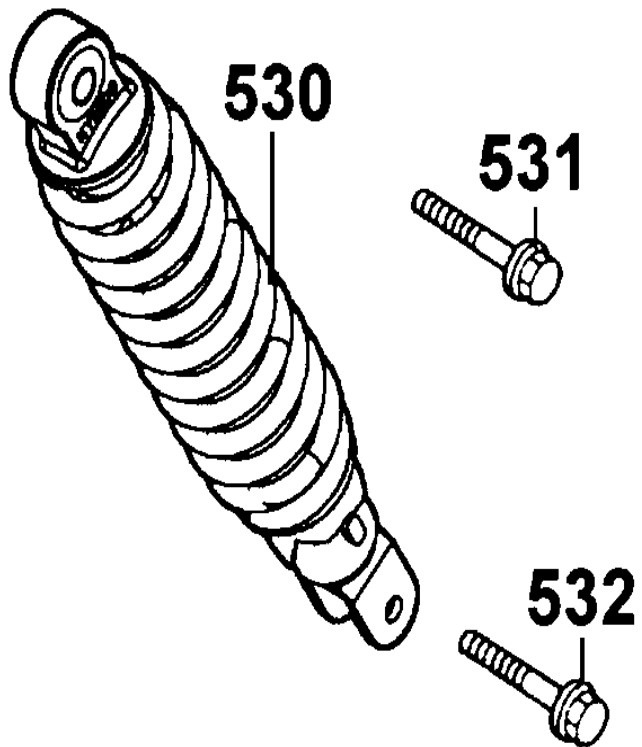

Federbein

Nr.	Teilenummer	Ver	Beschreibung	Stück
530	52400-KGB5-9000-NH045S	1	Federbein hinten	1
531	95801-08030-08	0	Bolzen 8x30	1
532	95801-10035-08	0	Bolzen 10x35	1