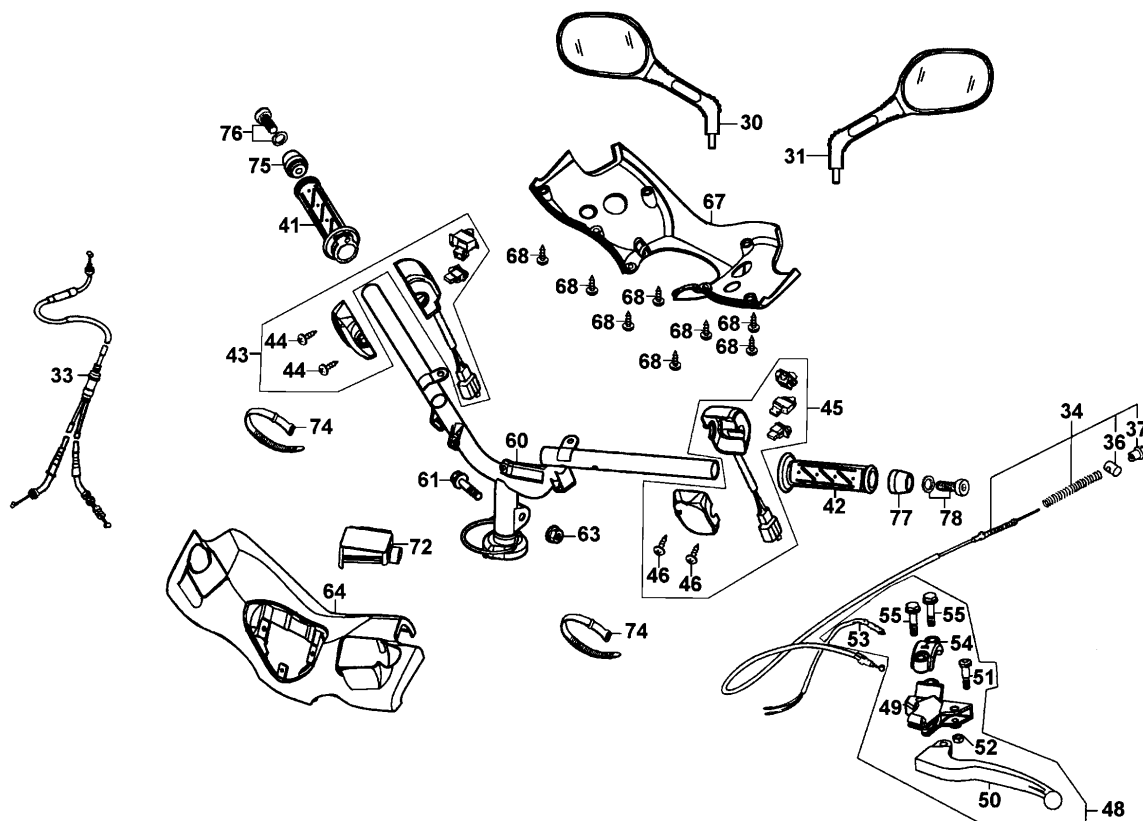

Scheinwerfer

Nr.	Teilenummer	Ver	Beschreibung	Stück
1	33100-KGB5-E000	0	Scheinwerfer komplett	1
2	93903-35380	0	Schraube 5x16	4
A	33101-KGB5-E000	0	Scheinwerferm löse	1
B	33120-KGB5-E000	0	Lampenfassung	1
C	34908-KCU-9000	0	Lampe	2
D	34901-KFA6-9000	0	Lampe	1

Tachometer

Nr.	Teilenummer	Ver	Beschreibung	Stück
12	37200-LLB5-5000	0	Tachometer	1
15	93903-14380	0	Schraube 4x12	1
16	93891-05016-07	0	Schraube 5x16	2
17	44830-GC8-0000	1	Tachowelle	1
18	93700-05018-0H	0	Schraube oval 5x18	1
A	37211-KGB5-9000	0	Tachoglas	1
B	34909-KBE-9000	0	Lampe Wedge T6,5	5
C	37224-LLB5-E000	0	Lampenfassung	1
D	93893-04014-18	0	Schraube 4x14	7
E	44831-GC8-0000	0	Tachoseele	1
F	37111-KGB5-900-N1P	0	Tachogehäuse aussen replica	1
G	37112-KGB5-900-N1P	0	Tachogehäuse innen replica	1

Lenkeranbauteile

Nr.	Teilenummer	Ver	Beschreibung	Stück
30	88110-KEB7-E000-NH001SR	0	Spiegel rechts	1
31	88120-KEB7-E000-NH001SR	0	Spiegel links	1
33	17910-KGB5-9000	0	Gasseil	1
34	43450-LLB5-9000	0	Bremsseil hinten	1
36	95015-32001	0	Halter	1
37	95015-42000	0	Mutter B	1
41	53140-KGB5-9000-NH001R	0	Gasgriff	1
42	53166-KGB5-9000-NH001R	0	Griff links	1
43	3515A-KGBG-E000	2	Schalter rechts	1
44	93500-KGBG-9000	0	Schraube 5x25L	2
45	3520A-KGBG-E000	2	Schalter links	1
46	93500-KGBG-9000	0	Schraube 5x25L	2
48	5317B-KEB7-9000	0	Halter	1
49	53172-KCT-9000	0	Halter	1
50	53178-GAK-9010-MT200	0	Bremshebel links	1
51	90115-GE0-0010	0	Bolzen	1
52	94001-05080-0S	0	Mutter 5mm	1
53	35340-KJ9-0100	4	Stopschalter vorne	1
54	45517-GY6-9000	5	Halter	1
55	96001-06025-07	0	Bolzen 6x25	2