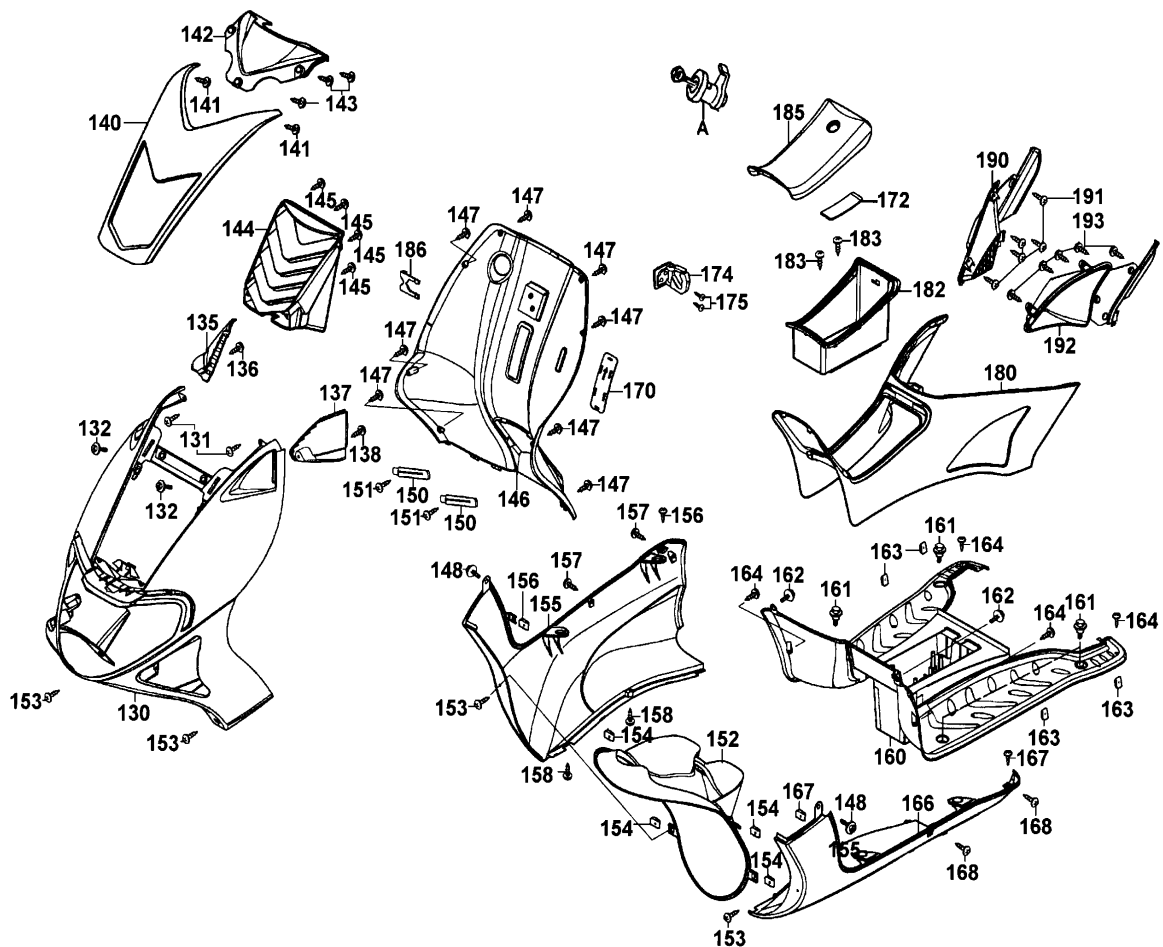

Verkleidungen

Nr.	Teilenummer	Ver	Beschreibung	Stück
185	64342-KGB5-900-N1P	1	Deckel Mittelunnel replica	1
186	75581-673-0010	0	Halter	1
187	81146-GN2-0010	0	Dichtung	1
190	83520-KGB5-9000-NH001R	0	Grill rechts	1
191	93903-34380	0	Schraube 4x12	5
192	83620-KGB5-9000-NH001R	0	Grill links	1
193	93903-34380	0	Schraube 4x12	5
A	77233-GY6-3050	0	Absperrschloss	1