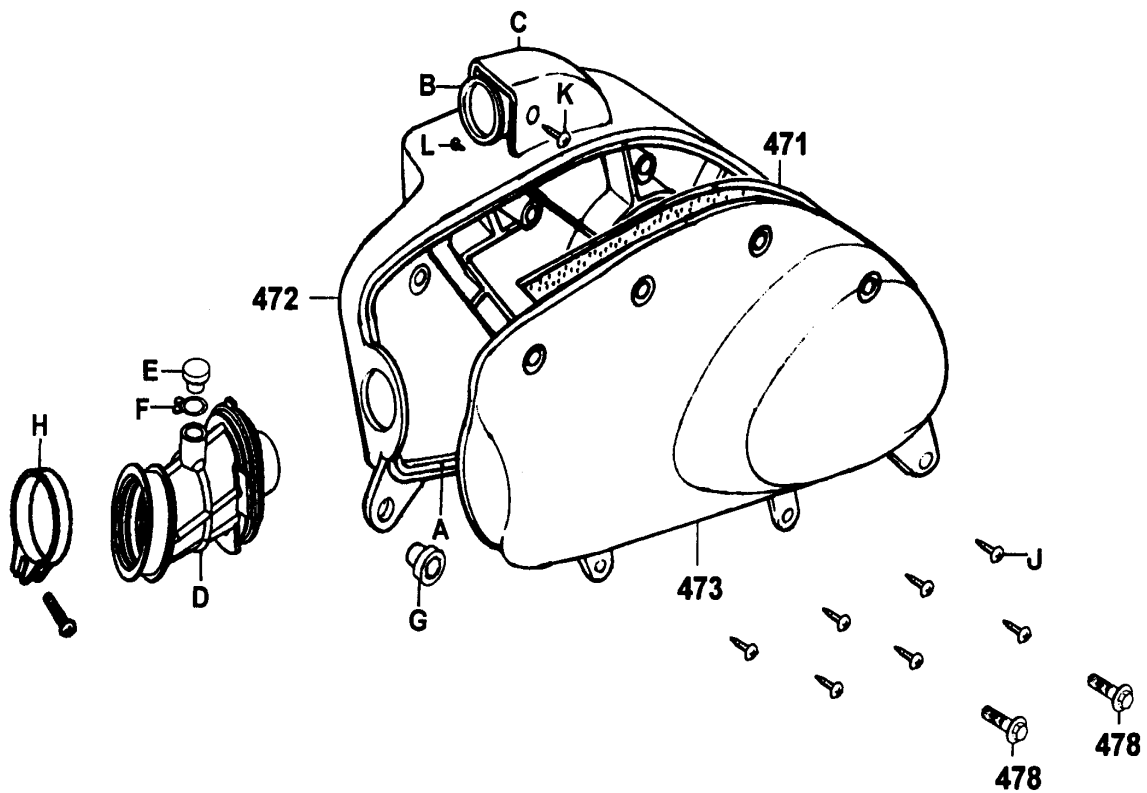

Luftfilter

Nr.	Teilenummer	Ver	Beschreibung	Stück
471	17205-KEB7-9000	0	Luftfiltereinsatz	1
472	17206-KEB7-9000	4	Luftfiltergehäuse	1
473	17207-KEB7-9000	0	Luftfilterdeckel	1
478	95801-06040-08	0	Schraube 6x40	2
A	17212-KEB7-9000	0	Dichtung	1
B	17213-KEB7-9000	0	Anschluss	1
C	17216-KEB7-9000	0	Deckel	1
D	17253-KEB7-9000	0	Schlauch	1
E	17254-KCA-P000	0	Stopfen	1
F	95002-02110	0	Clip	1
G	17208-KEB7-9000	0	Buchse	2
H	90652-GHB-6410	0	Band	1
J	93903-25380	0	Schraube 5x16	7
K	93903-32180	0	Schraube 5x8	3
L	93903-34380	0	Schraube 4x12	1