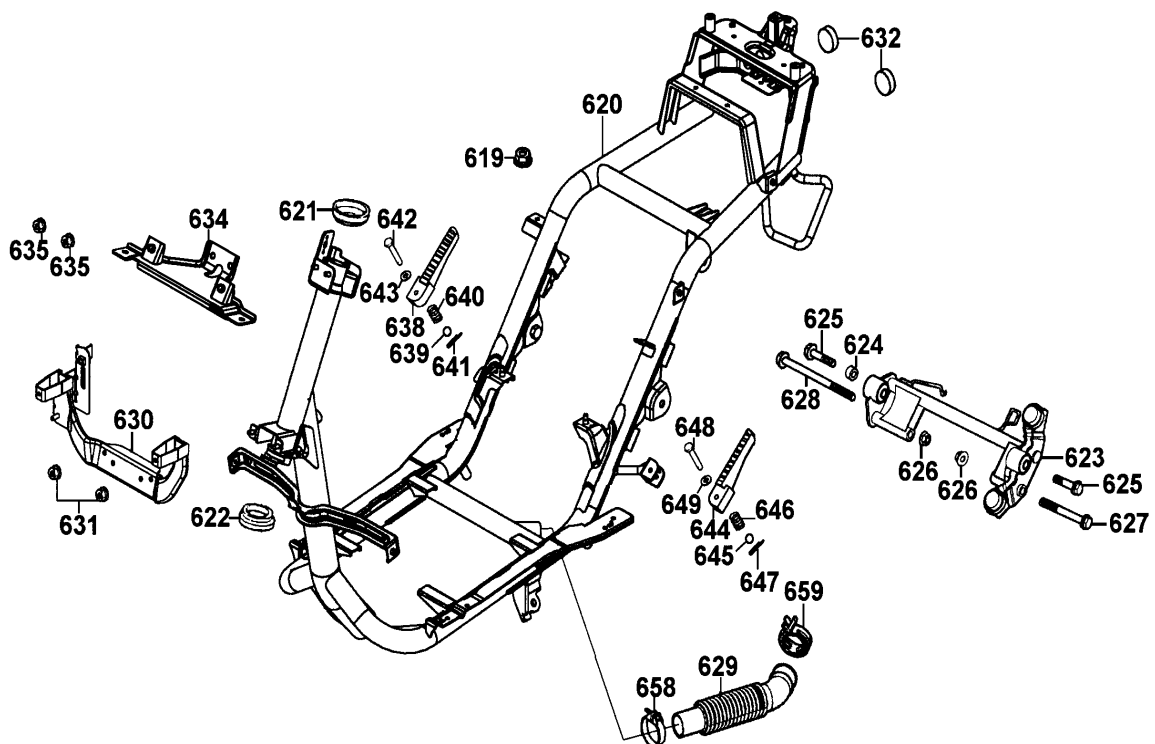

Rahmen

Nr.	Teilenummer	Ver	Beschreibung	Stück
619	94050-06080	0	Mutter 6mm	2
620	50100-KGB5-E000	3	Rahmen komplett	1
621	50301-GM0-0010	0	Lagerschale	1
622	50305-GC8-0040	0	Lagerschale	1
623	50350-KGB5-9000	0	Motoraufhängung	1
624	90121-GY6-9010	0	Distanzbuchse	2
625	95801-10050-07	0	Bolzen 10x50	2
626	90304-GE8-0030	1	Mutter 10mm	6
627	95801-10095-07	0	Bolzen 10x95	1
628	95801-10120-07	0	Bolzen 10x120	1
629	19410-KEB7-9000	2	Schlauch	1
630	64315-LLB5-9000	0	Halter Frontverkleidung	1
631	94050-06080	0	Mutter 6mm	2
632	90102-KBN-9000	0	Stoppel	2
634	64317-LLB5-9000	0	Halter oben Frontverkleidung	1
635	94050-06080	0	Mutter 6mm	2
638	50700-KGB5-9000	0	Fußraster rechts	1
639	96211-08000	0	Kugel 8mm	1
640	50713-KEB7-9000	0	Feder	1
641	94251-08400	0	Stift 8mm	1