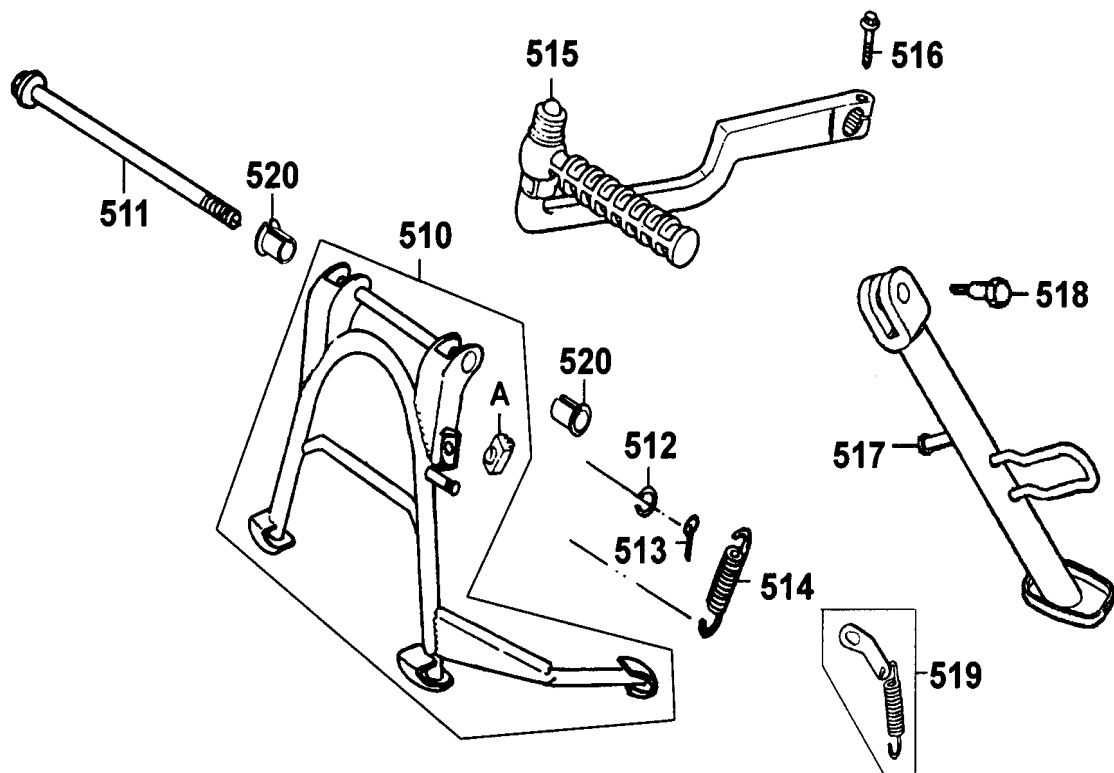

Hauptständer - Seitenständer

Nr.	Teilenummer	Ver	Beschreibung	Stück
510	5050A-KGB5-9000	0	Hauptständer	1
511	50503-KEB7-9000	1	Achse Hauptständer	1
512	94101-08700	0	Scheibe 8mm	1
513	94251-08400	0	Splint	1
514	50550-KEB7-E000	1	Feder Hauptständer	1
515	28300-KGB5-9000	0	Kickstarter	1
516	95701-06022-07	0	Bolzen 6x22	1
517	50530-KEB7-E000	1	Seitenständer	1
518	90108-KEB7-E000	0	Schraube Seitenständer	1
519	50535-KEB7-E000	0	Feder Seitenständer	1
520	50527-KED5-9000	0	Buchse	2
A	50505-KBE-9000	0	Stopgummi	1