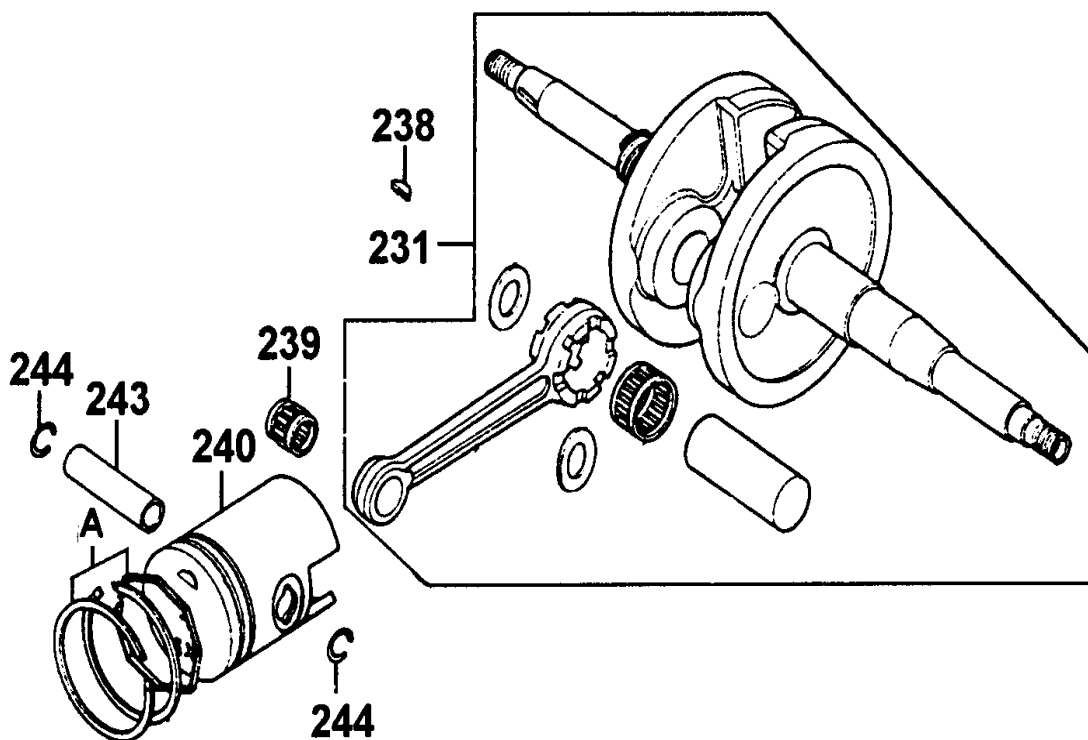

Kurbelwelle - Kolben

Nr.	Teilenummer	Ver	Beschreibung	Stück
231	13000-GAK-9210	5	Kurbelwelle	1
238	90741-035-0010	0	Keil	1
239	91102-GW0-0090	0	Nadellager	1
240	13101-GW0-9010	1	Kolben	1
241	13011-GW0-9020	0	Kolbenringset	1
243	13111-166-0010	1	Kolbenbolzen	1
244	13115-156-0010	0	Kolbenbolzensicherung	2