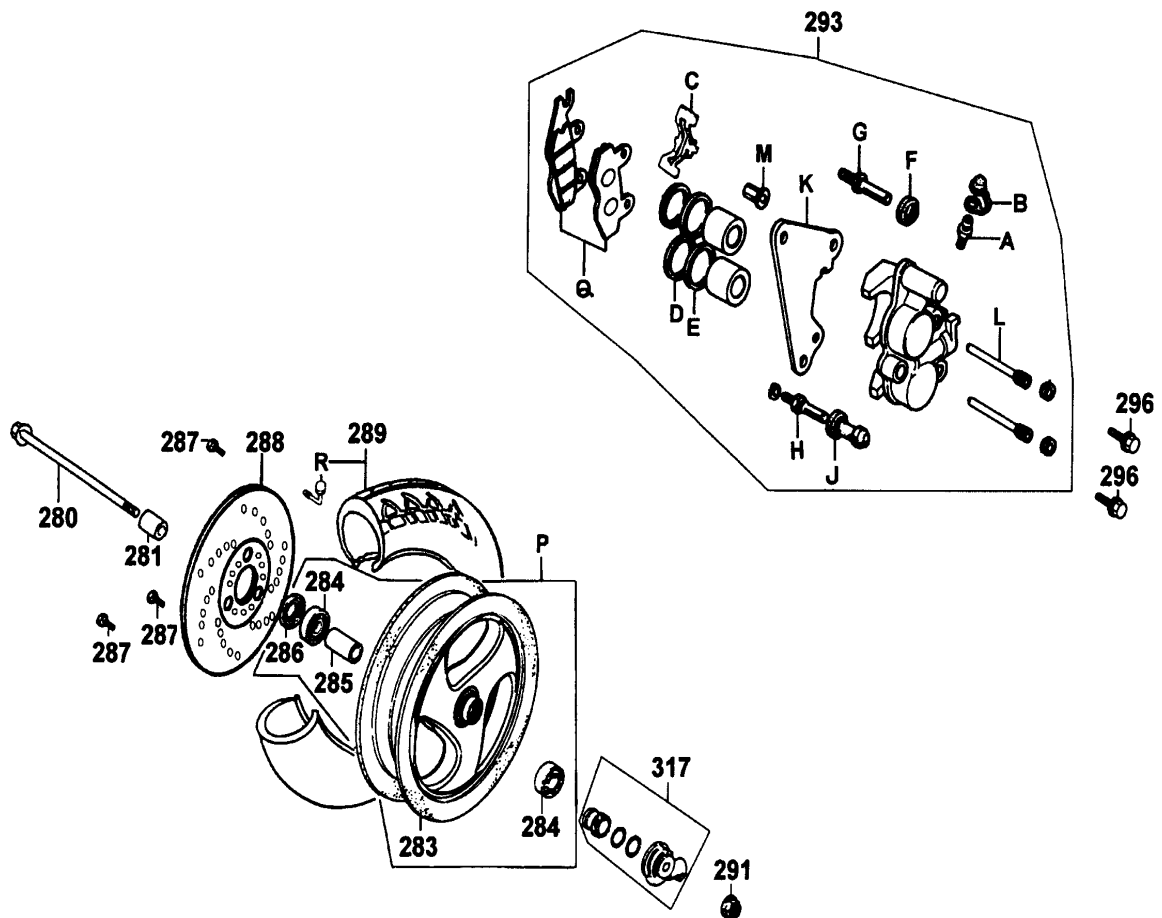

Vorderrad

Nr.	Teilenummer	Ver	Beschreibung	Stück
H	45131-166-0160	0	Stift	1
J	45132-166-0160	0	Buchse	1
K	45210-KGB5-9000	0	Halter	1
L	45215-KCE-9000	0	Stift	2
M	45216-KW6-9020-M1	0	Torxmutter	1
P	44650-KFA5-305-BKA	0	Vorderrad kompl. replica	1
Q	4510A-KW6-9000	2	Satz Bremsklötze	1
R	42753-KCX-9000	1	Ventil	1