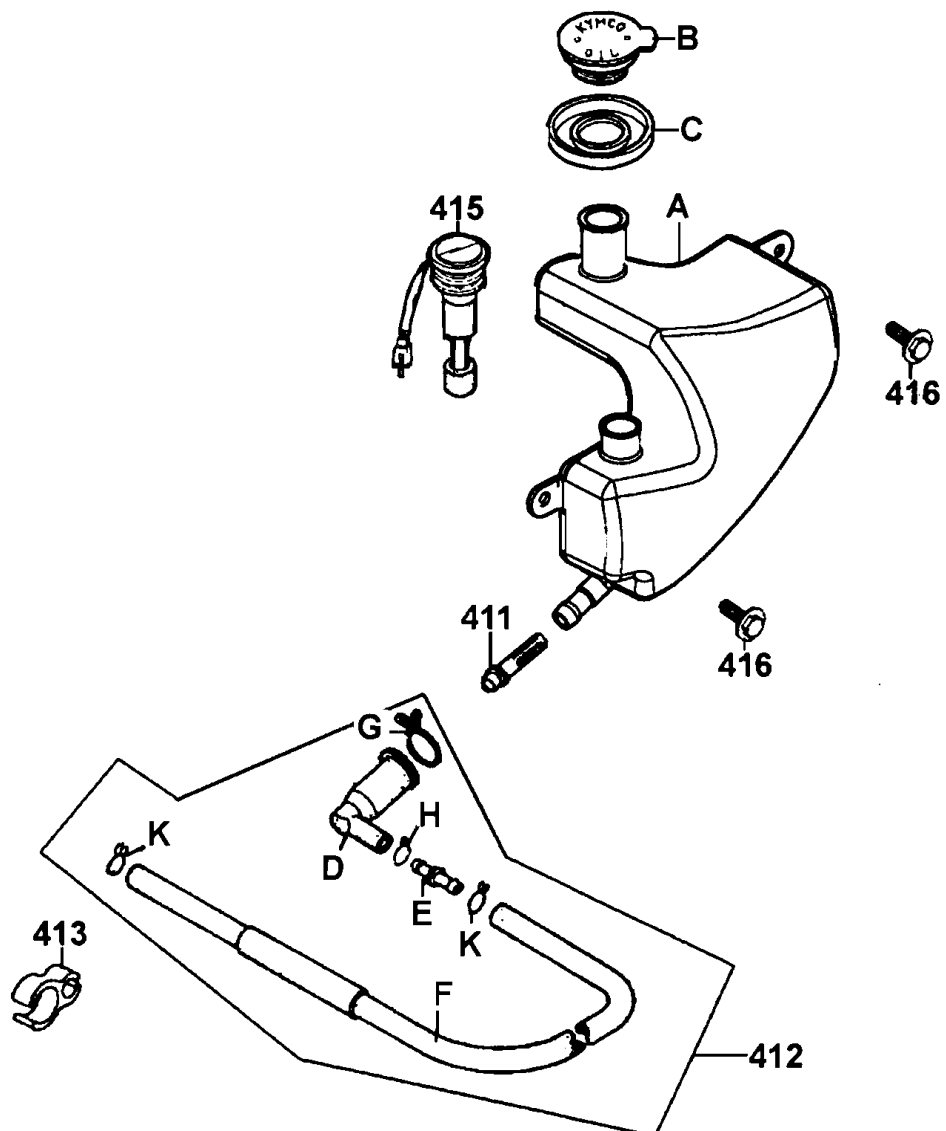

Öltank

Nr.	Teilenummer	Ver	Beschreibung	Stück
411	17502-187-0000	0	Sieb Öl	1
412	55200-KGB5-9000	0	Ölschlauch	1
413	90660-KBN-9210	0	Klemme	1
415	35410-KFA5-9000	0	Ölstandsgeber	1
416	90302-GY6-9010	0	Bolzen 5x12	2
A	55100-KGB5-9000	0	Öltank	1
B	55106-KEB7-9000	2	Deckel Öltank	1
C	55121-KEB7-9000	0	Abdeckung	1
D	55201-187-0010	0	Zwischenstück	1
E	55102-166-0010	0	Zwischenstück	1
F	55123-KGB5-9000	0	Schlauch	1
G	15772-551-0000	1	Clip	1
H	95002-50000	0	Clip C9	1
K	95002-02100	0	Clip B10	2