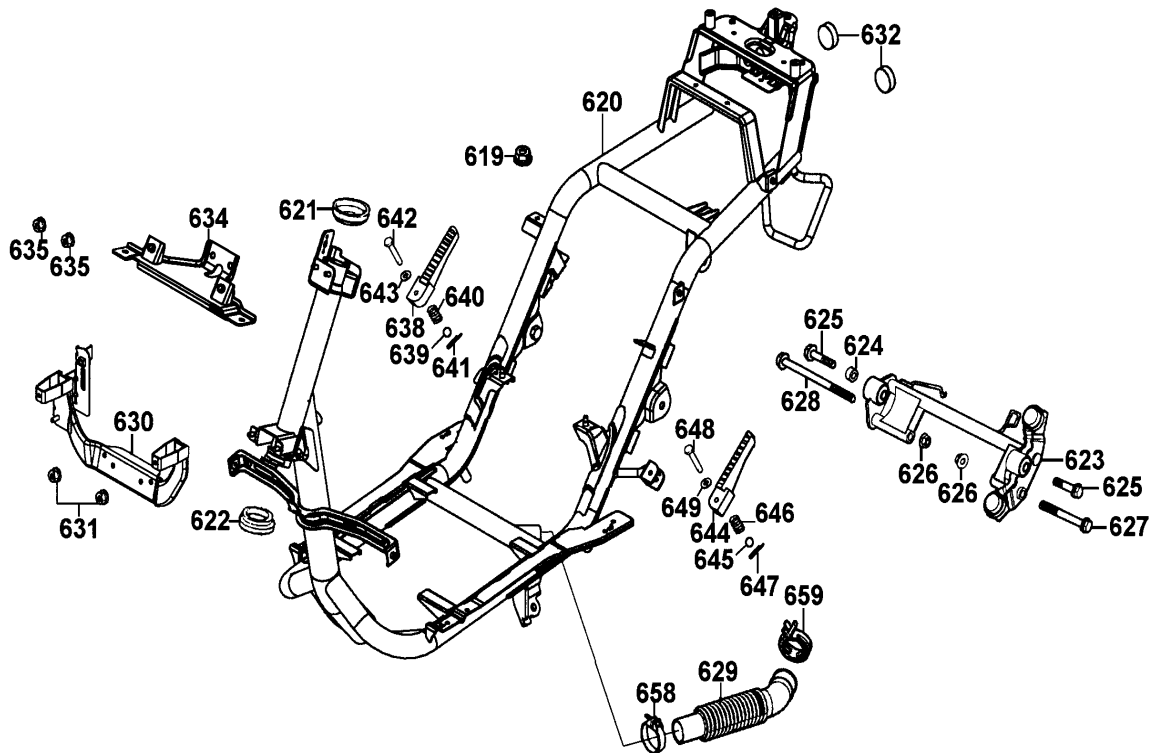

Rahmen

Nr.	Teilenummer	Ver	Beschreibung	Stück
642	50715-KEB7-9000	0	Stift	1
643	94101-06800	0	Scheibe 6mm	1
644	50710-KGB5-9000	0	Fußraster links	1
645	96211-08000	0	Kugel 8mm	1
646	50713-KEB7-9000	0	Feder	1
647	94251-08400	0	Stift 8mm	1
648	50715-KEB7-9000	0	Stift	1
649	94101-06800	0	Scheibe 6mm	1
658	19411-KBN-9000	1	Clip	1
659	17215-KBN-2000	0	Clip	1
660	90656-KDU-9000	0	Band	1