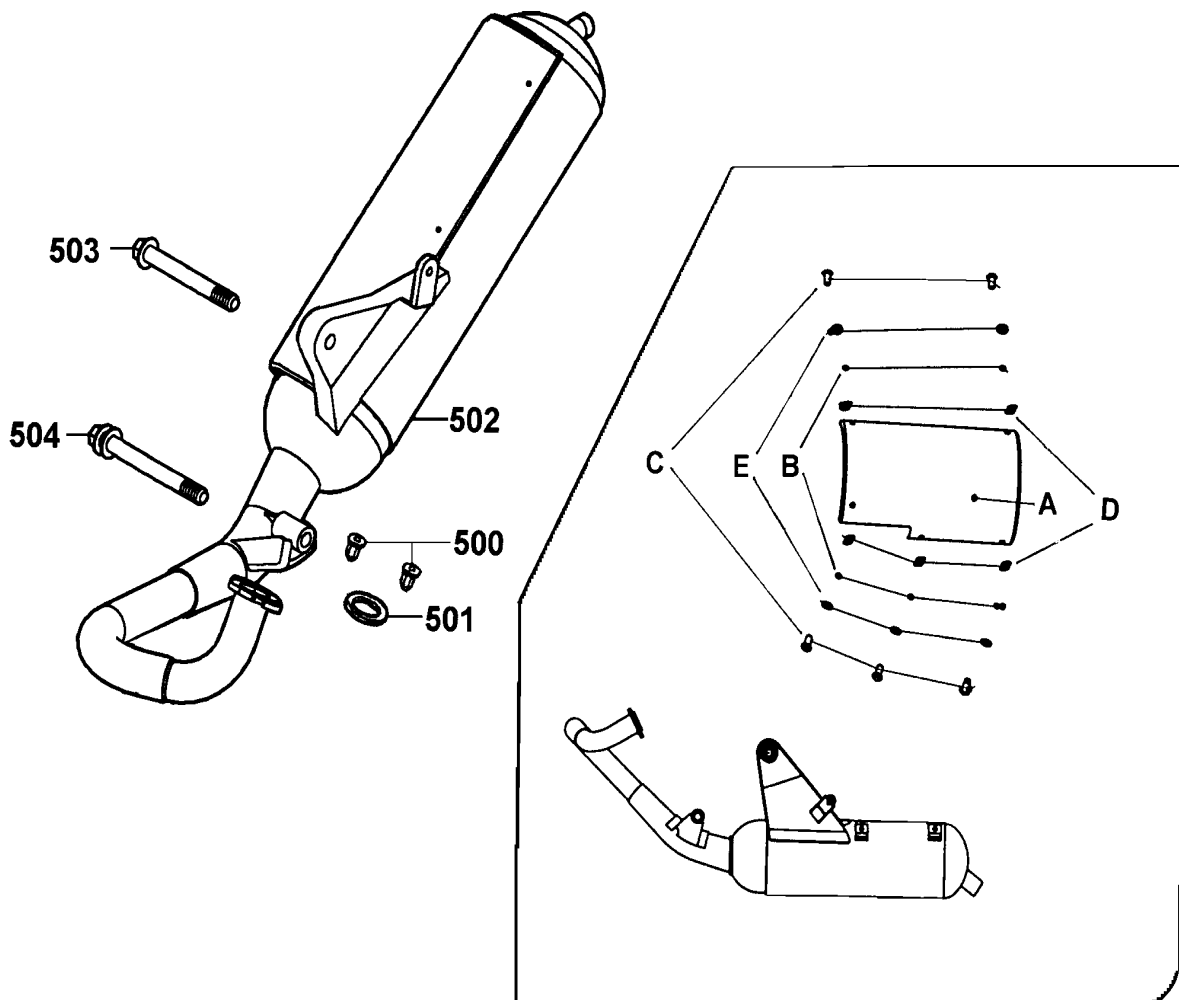

Auspuff

Nr.	Teilenummer	Ver	Beschreibung	Stück
500	18291-166-0040	0	Auspuffdichtung	1
501	90301-KGBG-9000	0	Hutmutter 6mm	2
502	1830A-LLB5-E000	2	Auspuff kompl.	1
503	95801-08075-07	0	Bolzen 8x75	1
504	95801-KGB5-E000	0	Bolzen Torx 8x60	1
A	18317-KHD8-E000	0	Auspuffblende	1
B	18295-KCE-9000	0	Buchse	5
C	90110-KHD8-9000	0	Schraube 6x20	5
D	18293-KCE-9000	0	Gummidichtung	5
E	18294-KBE-9000	0	Dichtung	10