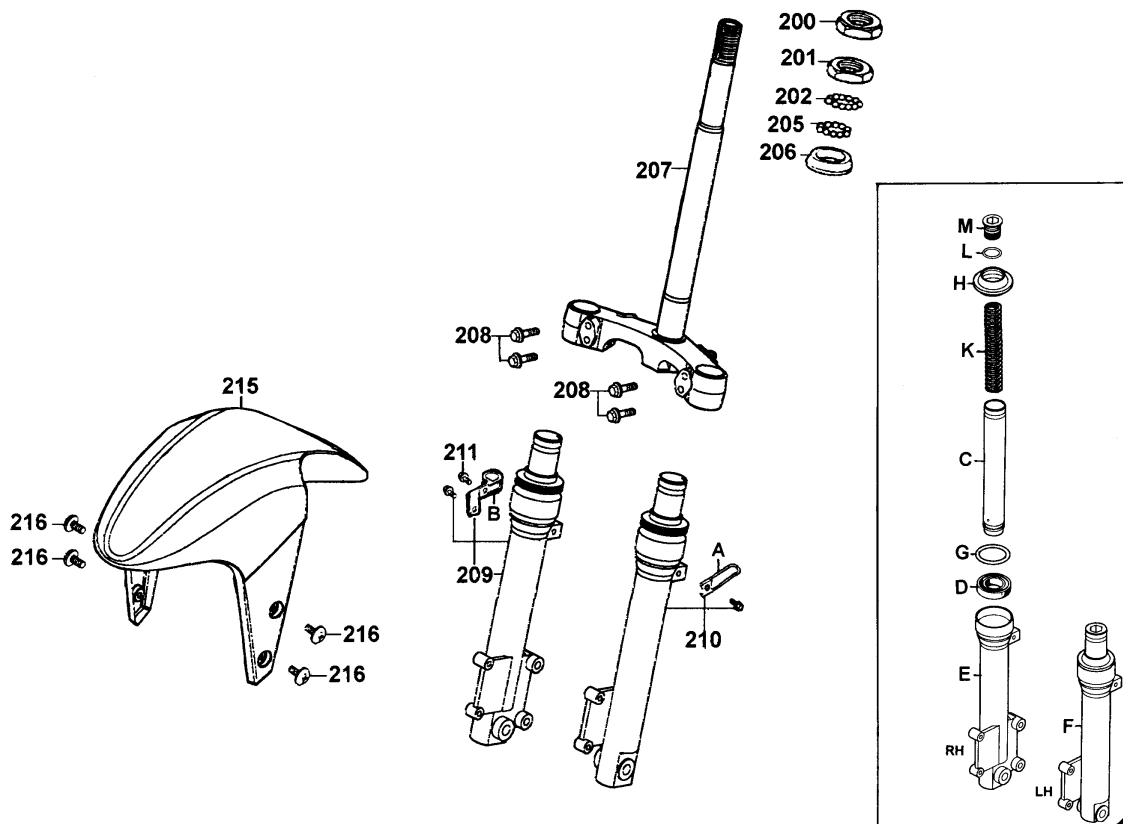

Gabel vorne

Nr.	Teilenummer	Ver	Beschreibung	Stück
200	50306-196-0010	0	Mutter Lenkkopf	1
201	53211-GY6-9400	0	Lagerschale	1
202	96211-05000	0	Kugel 5mm	26
205	96211-05000	0	Kugel 5mm	29
206	53212-GC8-0040	1	Lagerschale	1
207	53200-KGB5-9000	0	Gabelbrücke unten	1
208	95801-08040-08	0	Schraube 8x40	4
209	5140A-LLB5-500-N1A	0	Gabel rechts replica	1
210	5150A-LLB5-500-N1A	0	Gabel links replica	1
211	95701-06012-08	0	Bolzen 6x12	2
215	61100-LLB5-500-Y5P	0	Kotflügel vorne replica	1
216	90110-KEB7-9000	0	Schraube 6x14	4
A	45156-KCT-8000	0	Klemme Bremsseil	1
B	45128-KBE-9000	0	Klemme Bremsschlauch	1
C	51410-KEB7-9000	0	Holmrohr	2
D	91225-446-0140	0	Simmerring	2
E	51420-KGB5-9000	0	Gabelstiefel rechts	1
F	51520-KGB5-9000	0	Gabelstiefel links	1
G	90601-354-0010	0	Stopring Simmerring	2
H	31009-330-71	0	Staubring	2