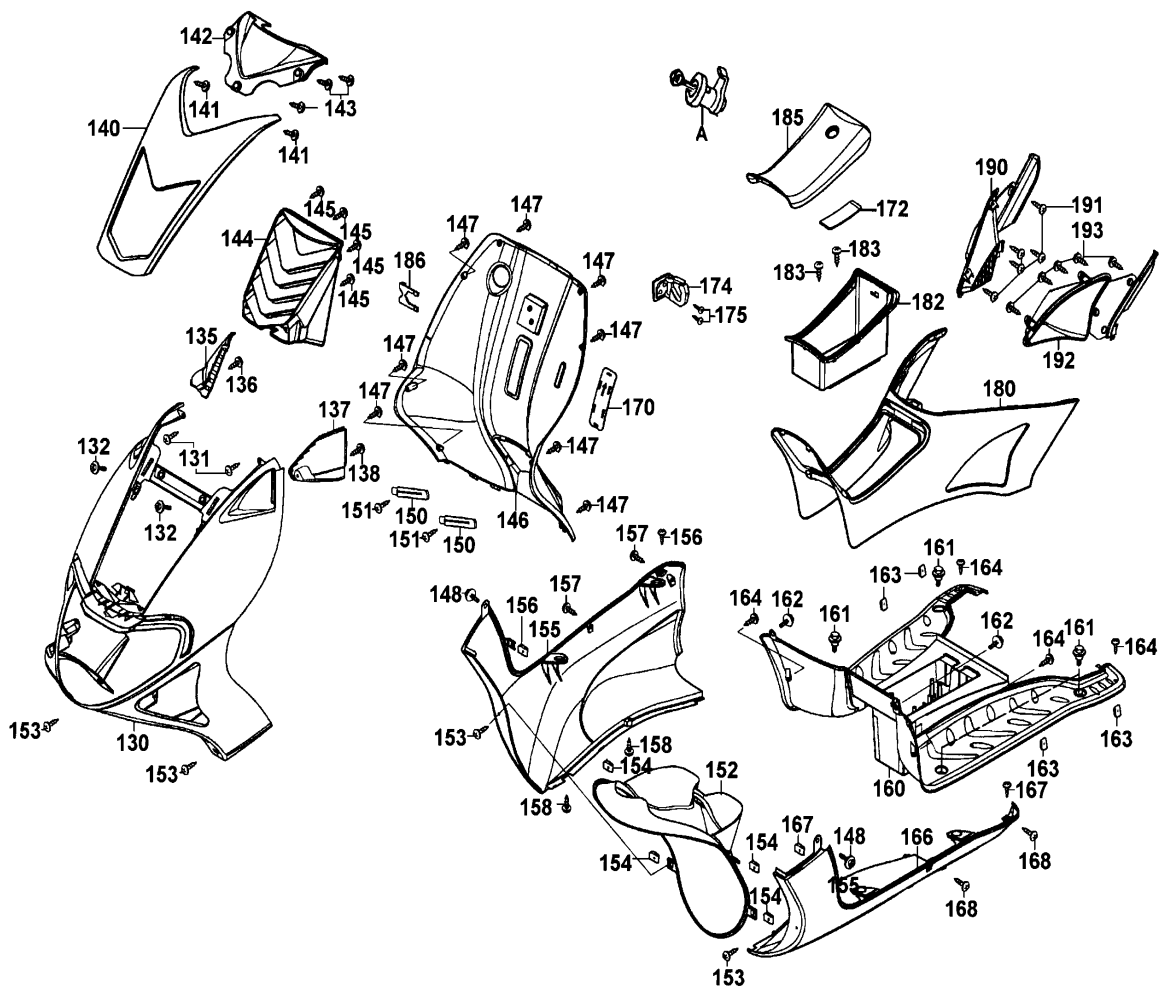

Verkleidungen

Nr.	Teilenummer	Ver	Beschreibung	Stück
154	90302-SA4-0040	1	Federmutter 4mm	4
155	64305-KGB5-900-Y5P	0	Trittbrettverkleidung rechts replica	1
156	90302-SA4-0040	1	Federmutter 4mm	2
157	93903-GY6-9000	0	Schraube 4x14	2
158	93903-34380	0	Schraube 4x12	6
160	64310-KGB5-9000-NH001R	0	Trittbrett	1
161	90112-KFA1-9000	0	Bolzen 6mm	4
162	90302-GY6-9010	0	Bolzen 5x12	2
163	90302-SA4-0040	1	Federmutter 4mm	4
164	93903-GY6-9000	0	Schraube 4x14	4
166	64306-KGB5-900-Y5P	0	Trittbrettverkleidung links replica	1
167	90302-SA4-0040	1	Federmutter 4mm	2
168	93903-GY6-9000	0	Schraube 4x14	2
170	81132-KGB5-9000-NH001R	0	Abdeckung	1
172	81133-LLB5-9000	0	Abdeckung	1
174	8376A-KCE-9000	2	Clip	1
175	93500-04014-OG	0	Schraube 4x14	2
180	64341-KGB5-900-N1P	0	Verkleidung Mittelunnel replica	1
182	64343-KGB5-9000-NH001R	0	Gepäckfach Mittelunnel	1
183	93903-34380	0	Schraube 4x12	2