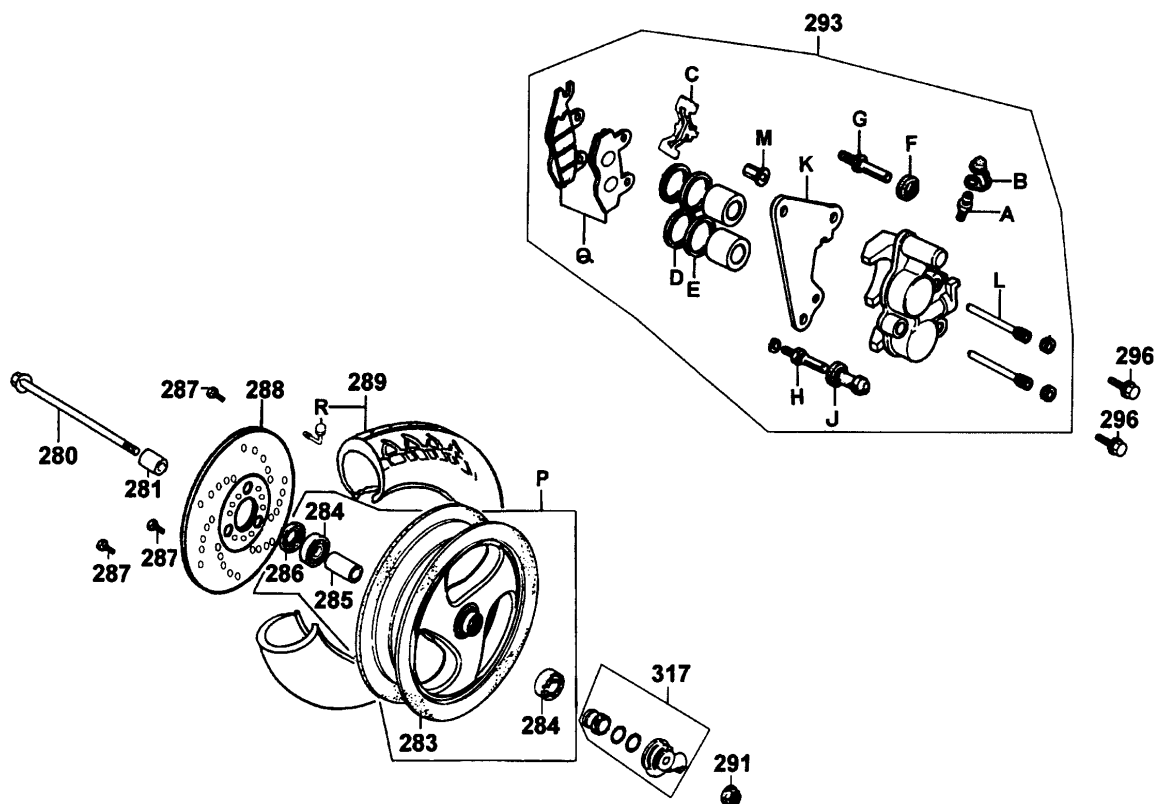

Vorderrad

Nr.	Teilenummer	Ver	Beschreibung	Stück
280	44301-KGB5-9000	0	Achse vorne	1
281	44311-KBE-9000	0	Buchse	1
283	44601-KFA5-9000	0	Vorderrad	1
284	90912-KLF-0000	0	Lager 6201LLU	2
285	44620-KBE-9000	3	Distanzbuchse	1
286	90754-GC8-0000	0	Staubring 20x32x5	1
287	90105-KR3-0010	1	Bolzen Bremsscheibe 8x24	3
288	45121-KGB5-9000	0	Bremsscheibe vorne	1
289	44710-KEB7-E100-M1	0	Reifen vorne	1
291	90306-GW0-9020-M1	0	Mutter 12mm	1
293	45200-KGB5-9000	0	Bremszylinder vorne	1
296	90131-GW0-9110	0	Schraube 8x35	2
317	44800-KFA5-9000	1	Tachoantrieb	1
A	43352-568-0030	3	Schraube	1
B	43353-461-7710-M1	0	Kappe	1
C	45108-ML4-0060	2	Haltefeder	1
D	45109-GE2-0060	0	Staubring	2
E	45209-GE2-0060	0	Dichtung	2
F	45133-MA3-0060	0	Faltenbalg	1
G	45131-GE2-0060	1	Stift	1