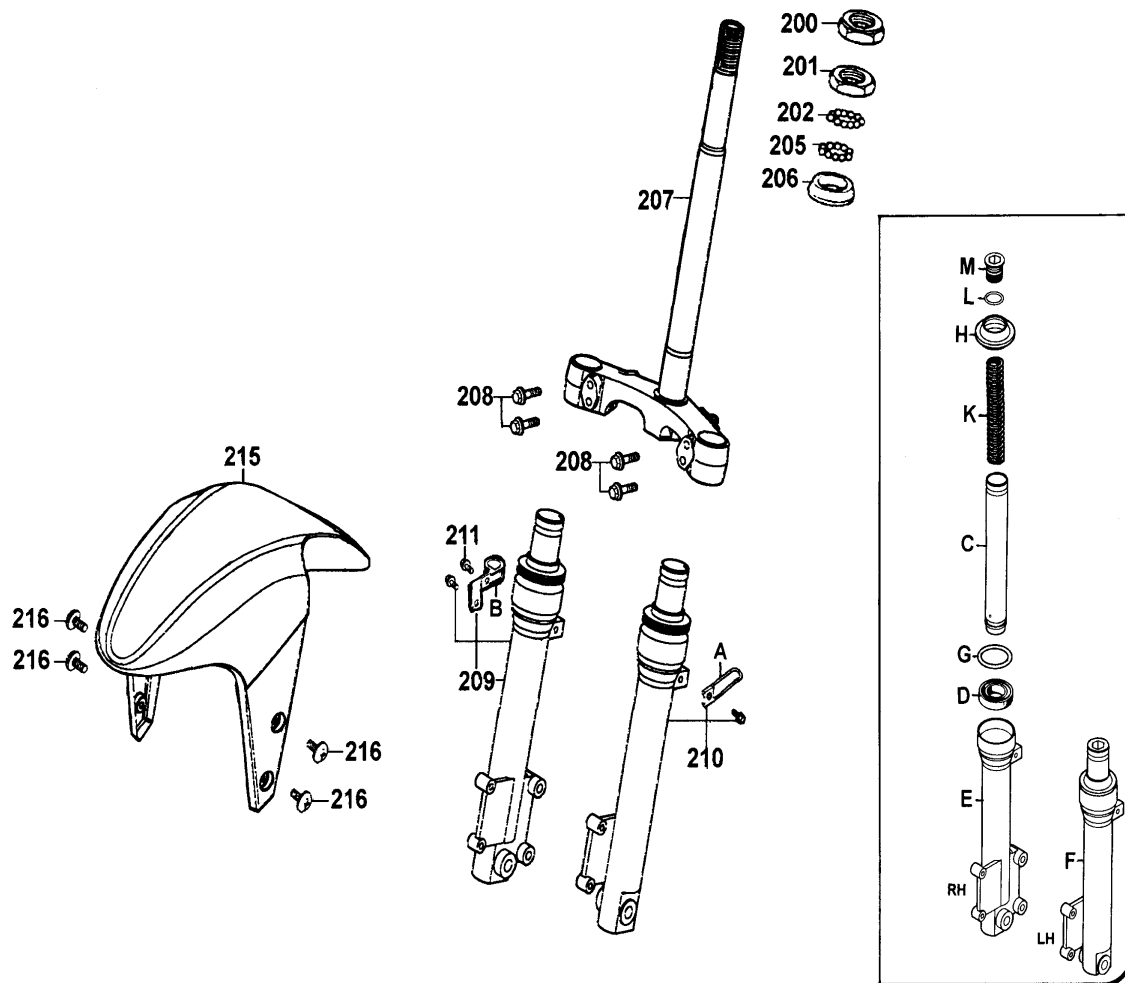

Gabel vorne

Nr.	Teilenummer	Ver	Beschreibung	Stück
K	51401-KEB7-9000	0	Feder	2
L	94608-30000	0	O-Ring	2
M	94605-KBE-9000	1	Schraube Gabel	2