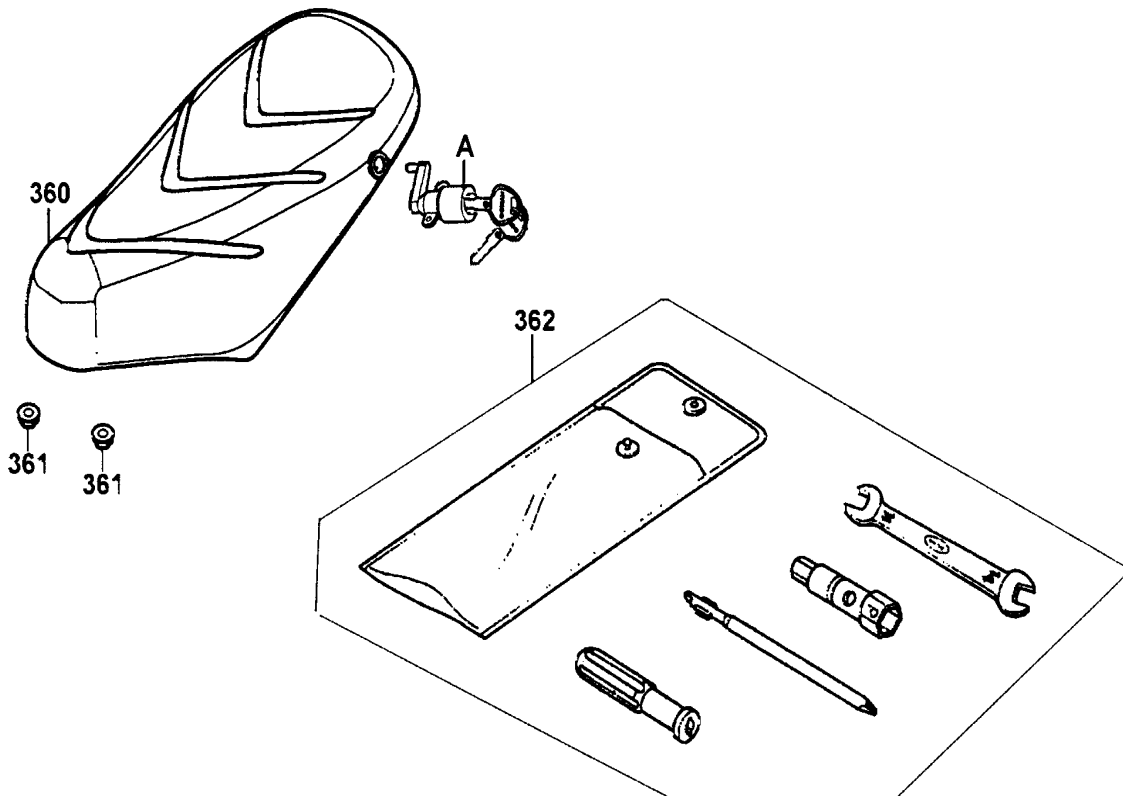

Sitzbank

Nr.	Teilenummer	Ver	Beschreibung	Stück
360	77200-LLB5-500-T01	0	Sitzbank komplett	1
361	94050-06080	0	Mutter 6mm	2
362	89010-GS7-C000	2	Werkzeugset	1
A	77239-KFA6-3050-M1	0	Sitzbankschloss	1