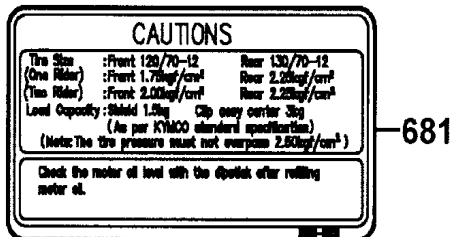

Warnschilder

Nr.	Teilenummer	Ver	Beschreibung	Stück
680	87560-KBN-E000	1	Warnschild	1
681	87505-KHD8-E000	0	Warnschild	1
683	87542-GR1-E000	1	Warnschild	1
686	87501-KDR-E000	0	Warnschild	1
687	87224-LLB5-E000-IT	0	Warnschild	1