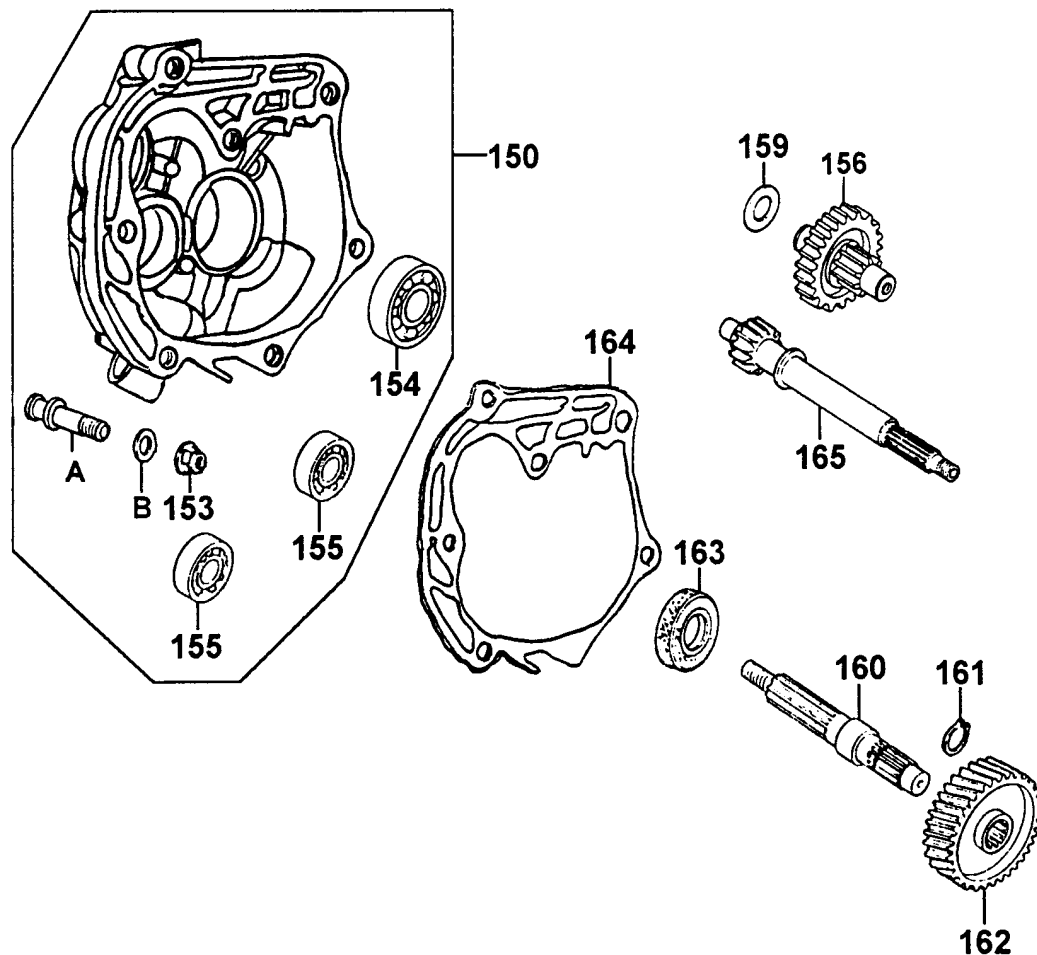

Hintere Variomatik - Kupplung

Nr.	Teilenummer	Ver	Beschreibung	Stück
117	22100-GR1-7510	0	äußere Kupplung	1
118	22300-KCX-9000	0	Kupplungsbelag kompl.	1
119	22350-GAK-9300	1	Trägerplatte	1
120	22401-GG2-9000	0	Feder Kupplung	3
121	22530-GAK-9300	1	Gewicht Kupplung	3
122	22804-148-0010	0	Gummidämpfer	3
123	90442-044-0000	0	Scheibe 6mm	3
124	90454-GB2-0000	0	Clip 6mm	3
125	23200-GR1-2200	0	Innenscheibe	1
126	23210-GR1-2200	0	Innenscheibe	1
127	91001-GA7-7020-M1	0	Lager 6901U	1
128	91103-GR1-0040	0	Nadellager 17x25x18 WS	1
129	94520-24000	0	Clip innen 24mm	1
130	23220-GAK-2200	0	Außenscheibe	1
131	23225-GR1-7510	0	Stift Führung	3
132	23233-GE8-0000	1	Feder	1
133	23238-GY6-9410	0	Buchse	1
134	23237-GR1-2200	0	Buchse	1
135	90202-187-0010	0	Mutter spez. 28mm	1
136	91211-GK8-0130	0	Simmerring 34x39x3	2

Getriebe

Nr.	Teilenummer	Ver	Beschreibung	Stück
150	21200-GAK-3050	1	Getriebedeckel kompl.	1
153	90309-KF0-0030	1	Mutter 8mm	1
154	91009-GE0-0040	0	Kugellager 6004U	1
155	91004-KN2-9020-M1	0	Kugellager 6201	2
156	23420-KEB7-9000	0	Zwischenwelle	1
159	90429-KBN-9010	0	Scheibe 12mm	1
160	23431-KBN-9010-H1	1	Hauptwelle	1
161	94510-20000	0	Clip ex. 20mm	1
162	23432-KEB7-9000	0	Zahnrad	1
163	91255-GE0-0060	0	Simmerring 27x42x7	1
164	21395-KBN-9010	1	Dichtung	1
165	23411-KEB7-9000	0	Antriebswelle	1
A	11203-KG8-3010	1	Stift	1
B	91301-053-0010	0	O-Ring 7,5x1,5	1