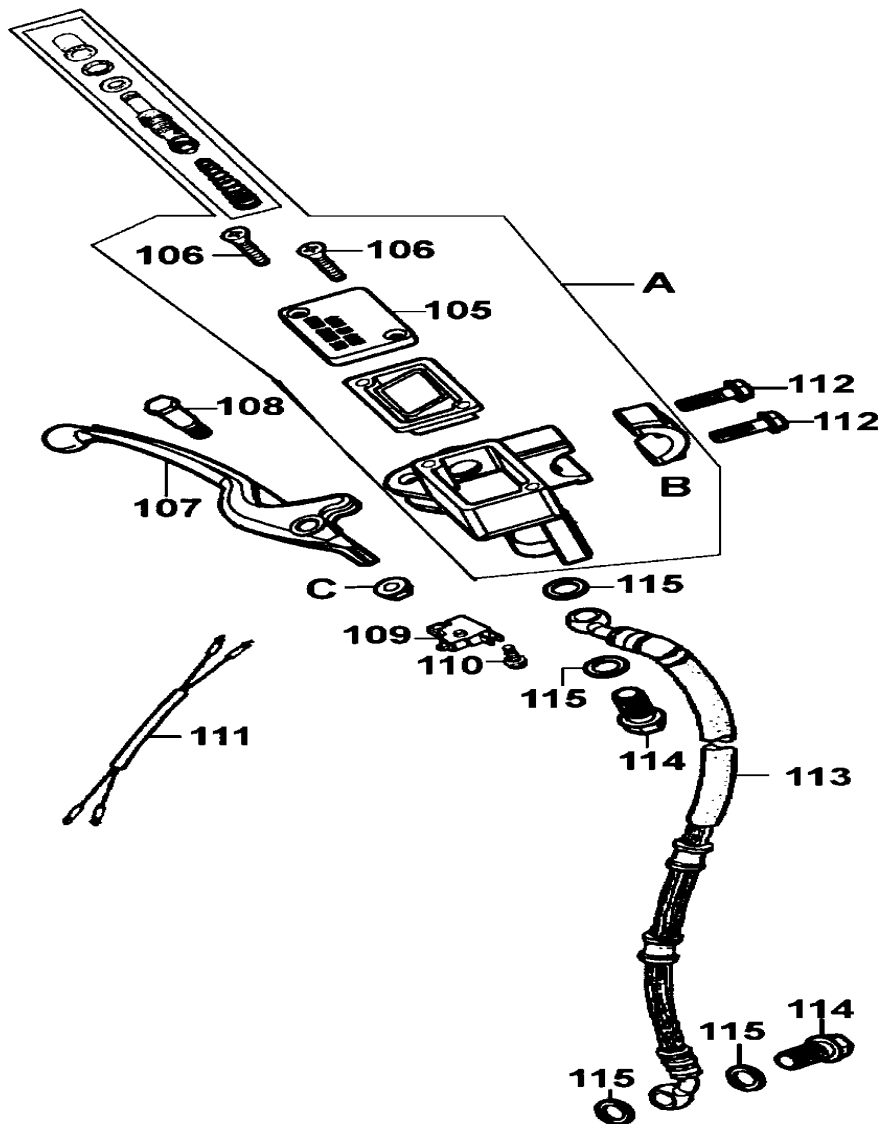

Bremszylinder vo.

Nr.	Teilenummer	Ver	Beschreibung	Stück
105	45513-KCC-9000	0	Deckel Bremszylinder	1
106	93600-04012-1G	0	Schraube 4x12	2
107	53175-KCT-9000-MT200	1	Hebel rechts	1
108	90114-166-0070	1	Bolzen	1
109	35340-KBN-9000	0	Stopschalter	1
110	93893-04012-18	0	Schraube 4x12	1
111	32101-GY6-9000	1	Kabel	1
112	95701-06022-07	0	Bolzen 6x22	2
113	45126-KGB5-9000	0	Bremsschlauch vorne	1
114	90145-MS9-6120-M1	0	Bolzen 10x22	2
115	90545-300-0010	2	Scheibe	4
A	45530-KEB7-3060	0	Bremszylinder vorne	1
B	45517-KAF-9100	0	Halter Bremszylinder	2
C	94050-06080	0	Mutter 6mm	1