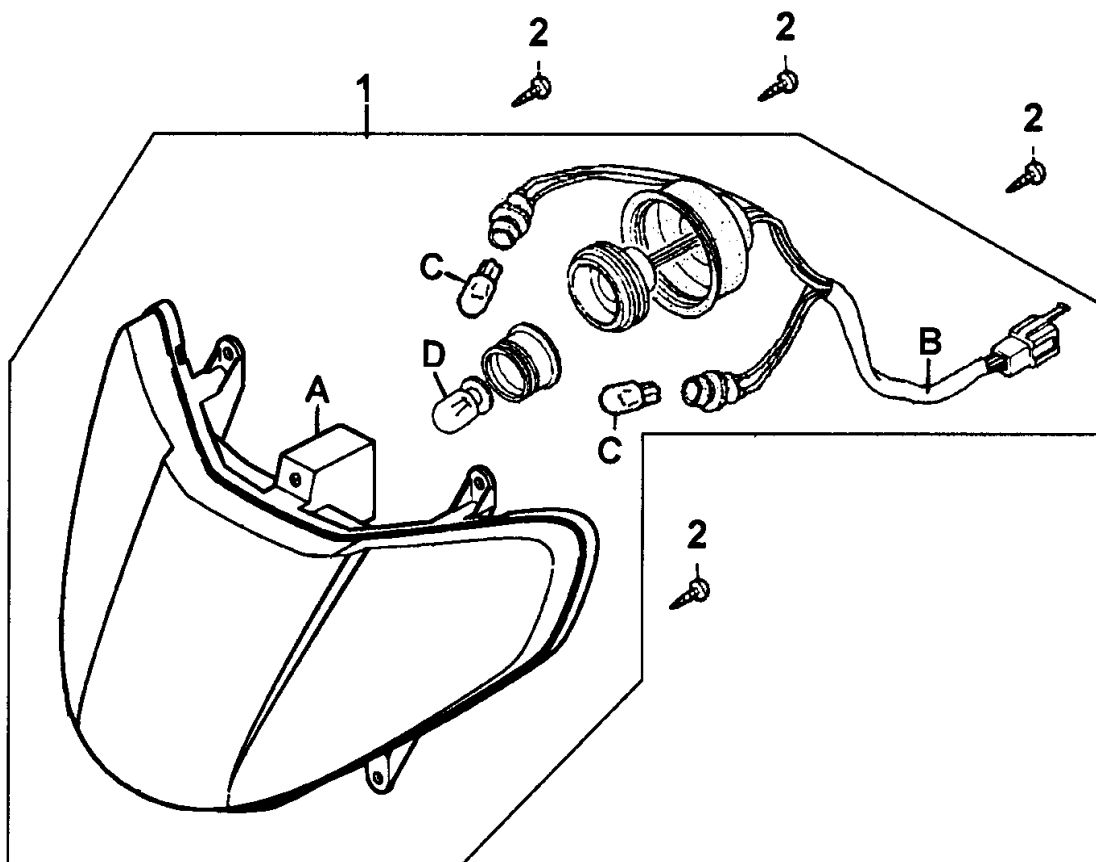

Scheinwerfer

Nr.	Teilenummer	Ver	Beschreibung	Stück
1	33100-KGB5-E000	0	Scheinwerfer komplett	1
2	93903-35380	0	Schraube 5x16	4
A	33101-KGB5-E000	0	Scheinwerferm löse	1
B	33120-KGB5-E000	0	Lampenfassung	1
C	34908-KCU-9000	0	Lampe	2
D	34901-KFA6-9000	0	Lampe	1