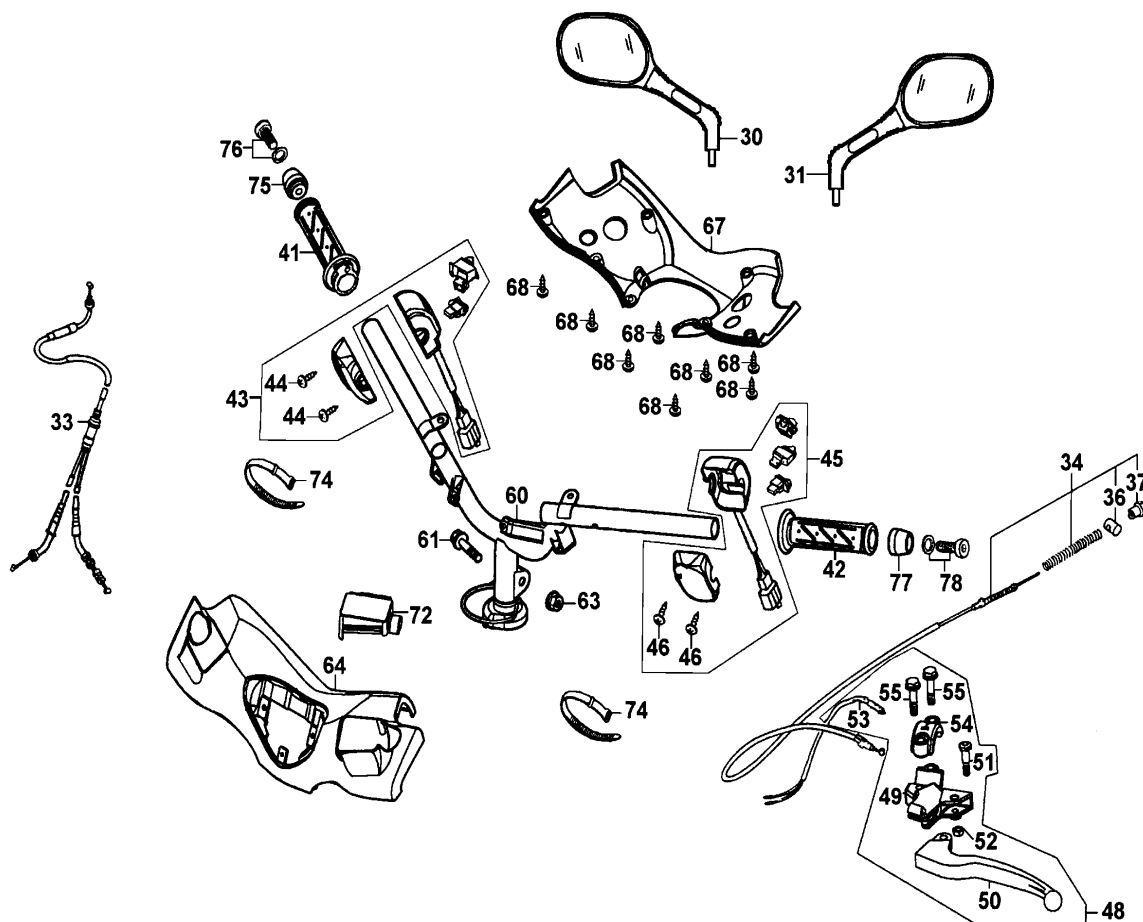

Tachometer

Nr.	Teilenummer	Ver	Beschreibung	Stück
12	37200-LLB5-5000	0	Tachometer	1
15	93903-14380	0	Schraube 4x12	1
16	93891-05016-07	0	Schraube 5x16	2
17	44830-GC8-0000	1	Tachowelle	1
18	93700-05018-0H	0	Schraube oval 5x18	1
A	37211-KGB5-9000	0	Tachoglas	1
B	34909-KBE-9000	0	Lampe Wedge T6,5	5
C	37224-LLB5-E000	0	Lampenfassung	1
D	93893-04014-18	0	Schraube 4x14	7
E	44831-GC8-0000	0	Tachoseele	1
F	37111-KGB5-900-N1P	0	Tachogehäuse aussen replica	1
G	37112-KGB5-900-N1P	0	Tachogehäuse innen replica	1

Lenkeranbauteile

Nr.	Teilenummer	Ver	Beschreibung	Stück
30	88110-KEB7-E000-NH001SR	0	Spiegel rechts	1
31	88120-KEB7-E000-NH001SR	0	Spiegel links	1
33	17910-KGB5-9000	0	Gasseil	1
34	43450-LLB5-9000	0	Bremsseil hinten	1
36	95015-32001	0	Halter	1
37	95015-42000	0	Mutter B	1
41	53140-KGB5-9000-NH001R	0	Gasgriff	1
42	53166-KGB5-9000-NH001R	0	Griff links	1
43	3515A-KGBG-E000	2	Schalter rechts	1
44	93500-KGBG-9000	0	Schraube 5x25L	2
45	3520A-KGBG-E000	2	Schalter links	1
46	93500-KGBG-9000	0	Schraube 5x25L	2
48	5317B-KEB7-9000	0	Halter	1
49	53172-KCT-9000	0	Halter	1
50	53178-GAK-9010-MT200	0	Bremshebel links	1
51	90115-GE0-0010	0	Bolzen	1
52	94001-05080-0S	0	Mutter 5mm	1
53	35340-KJ9-0100	4	Stopschalter vorne	1
54	45517-GY6-9000	5	Halter	1
55	96001-06025-07	0	Bolzen 6x25	2

Lenker / Verkleidungen

Nr.	Teilenummer	Ver	Beschreibung	Stück
60	53100-LLB5-5000	1	Lenker	1
61	95801-10040-08	0	Bolzen 10x40	1
63	90304-GE8-0030	1	Mutter 10mm	1
64	53205-KGB5-900-N1P	0	Lenkerverkleidung oben replica	1
66	93903-34380	0	Schraube 4x12	2
67	53206-KGB5-9000-NH001R	0	Lenkerverkleidung unten	1
68	93903-34380	0	Schraube 4x12	4
72	53216-LLB5-9000	0	Deckel	1
74	90656-GY6-9110	0	Band	1
75	53105-KBN-9100	0	Lenkerende	1
76	90106-KFC2-9000	0	Bolzen 8mm	1
77	53105-KBN-9100	0	Lenkerende	1
78	90106-KFC2-9000	0	Bolzen 8mm	1