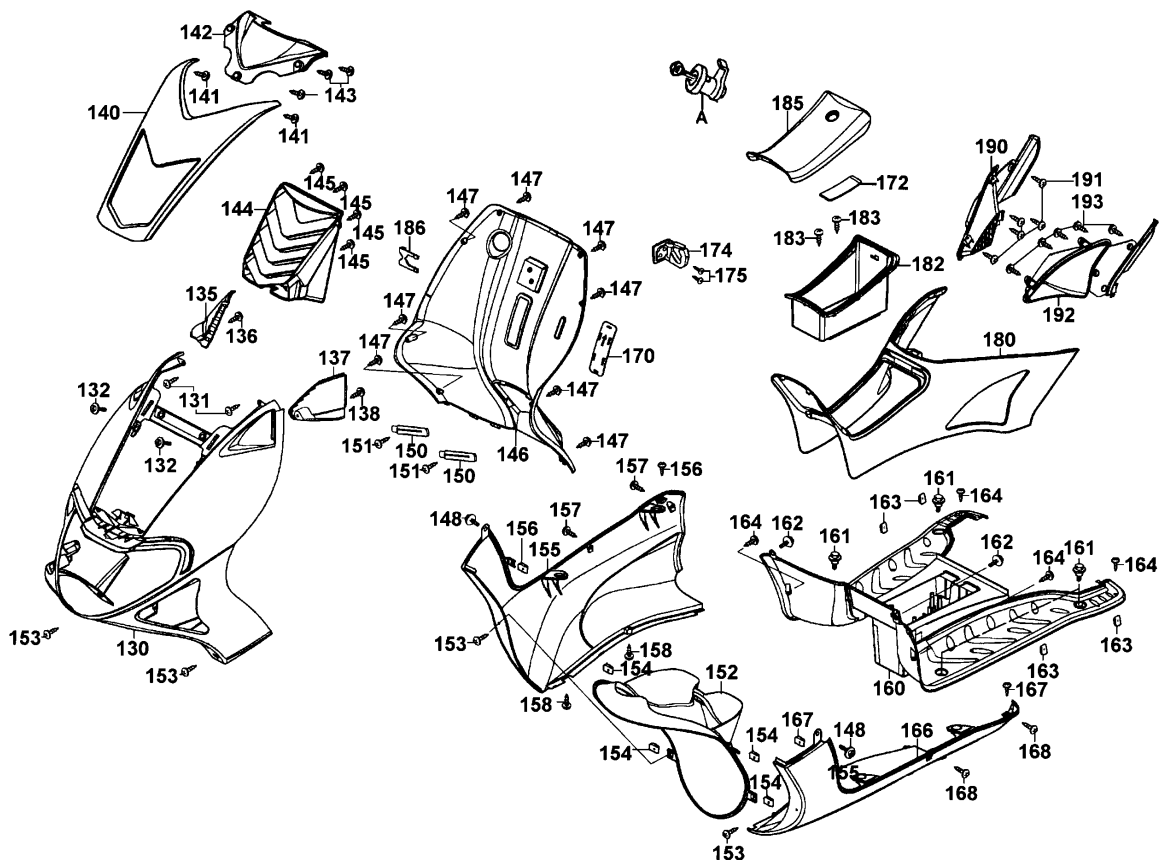

Verkleidungen

Nr.	Teilenummer	Ver	Beschreibung	Stück
130	64302-KGB5-900-N1P	1	Frontverkleidung replica	1
131	93903-34380	0	Schraube 4x12	2
132	90302-GY6-9010	0	Bolzen 5x12	1
135	64307-KGB5-9000-NH001R	0	Deckel rechts innen	1
136	93903-34380	0	Schraube 4x12	2
137	64308-KGB5-9000-NH001R	0	Deckel links innen	1
138	93903-34380	0	Schraube 4x12	1
140	64301-LLB5-500-Y5P	0	Rahmen Frontgrill replica	1
141	93903-34380	0	Schraube 4x12	2
142	64304-KGB5-9000-NH001R	0	Deckel innen mitte	1
143	93903-34380	0	Schraube 4x12	3
144	64303-KGB5-900-NEP	0	Frontgrill replica	1
145	93903-34380	0	Schraube 4x12	4
146	81131-KGB5-9000-NH001R	0	Innenverkleidung	1
147	93903-34380	0	Schraube 4x12	8
148	90302-GY6-9010	0	Bolzen 5x12	1
150	94591-21000	0	Clip 2x100	2
151	93903-34380	0	Schraube 4x12	2
152	61110-KGB5-9000	0	Kotflügel vorne innen	1
153	93903-GY6-9000	0	Schraube 4x14	4