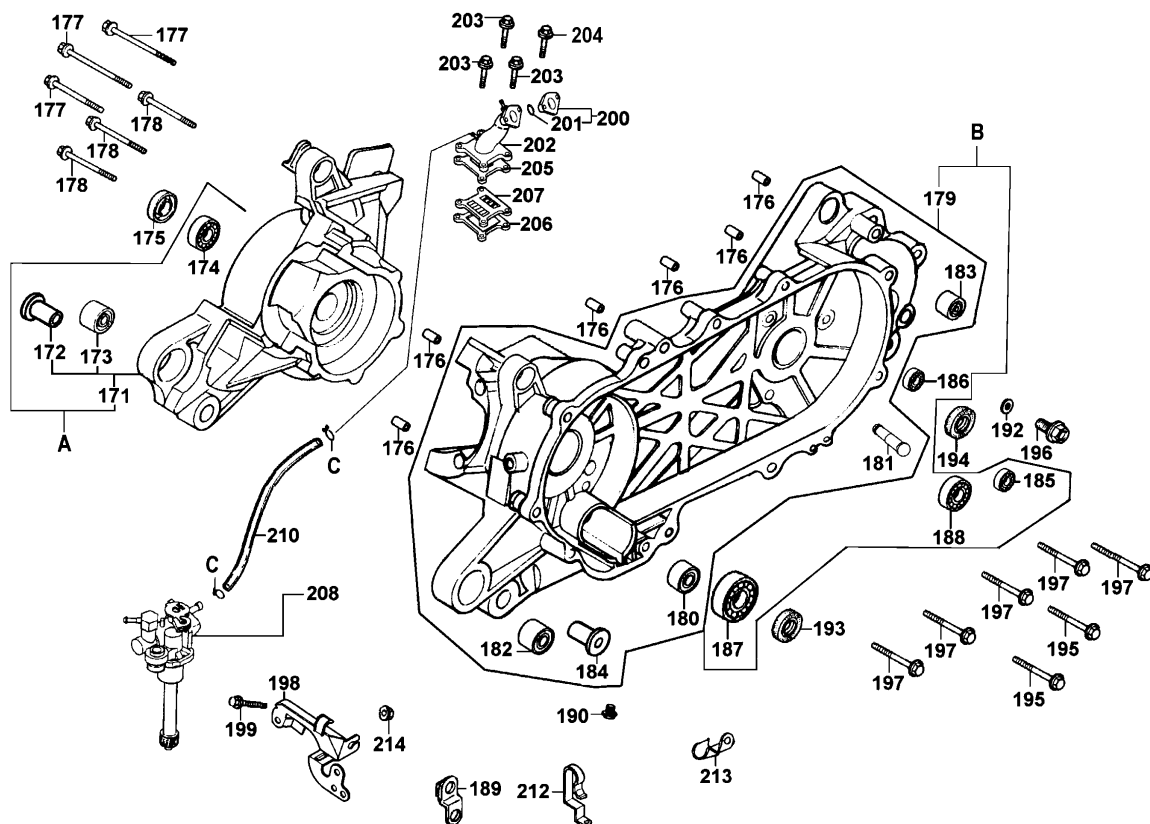

Motorgehäuse

Nr.	Teilenummer	Ver	Beschreibung	Stück
171	11100-KEB7-9000	6	Gehäuse rechts komplett	1
172	11205-KED5-9000-H1	0	Buchse Hauptständer	1
173	11102-187-0030	3	Buchse Motoraufhängung	1
174	91001-GW0-9020-M1	4	Kugellager 6204 spez.	1
175	91201-KBN-9220-M1	0	Simmerring 15,6x25,5x7	1
176	94301-10200	0	Führungshülse 10x20	6
177	96001-06045-08	0	Bolzen SH 6x45	3
178	96001-06055-08	0	Bolzen SH 6x55	3
179	11200-KEB7-9000	2	Gehäuse links komplett	1
180	11205-GAH-0040-H1	0	Buchse 8x12x8	1
181	11204-KEB7-9000-H1	0	Stift Haken	1
182	11102-187-0030	3	Buchse Motoraufhängung	1
183	11203-GC7-3010	2	Gummilager	1
184	11205-KED5-9000-H1	0	Buchse Hauptständer	1
185	91006-KBN-9010	1	Kugellager 25x56x12	1
186	96100-62033-00	0	Kugellager 6203	1
187	91004-KBN-9220-M1	0	Kugellager 6203 SPC	1
188	91004-KN2-9020-M1	0	Kugellager 6201	1
189	11206-KEB7-9000	0	Halter Kotflügel hinten	1
190	95701-08012-08	0	Bolzen 8x12	1